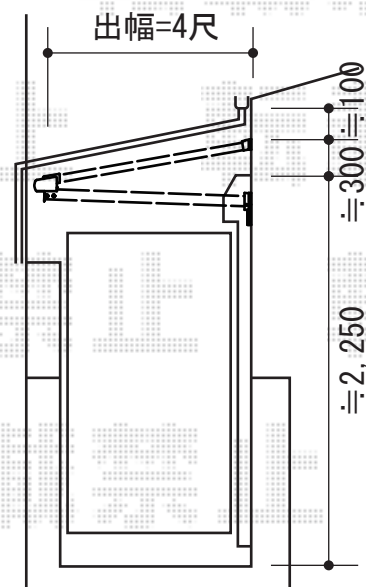

ライザーテラスII F型 単体 ルーフタイプ 積雪～20cm対応

外観左側、
壁に固定して納めます。

トステム ライザーテラスII F型 単体 ルーフタイプ 積雪～20cm対応
 間口=関東間2.0間 (柱芯々3,440mm 屋根幅3,660mm)
 出幅=4尺 (1,185mm)
 色：シャイングレー
 屋根材：ポリカーボネート (ブルースモーク)
 柱仕様：柱無し
 施工方法：片袖納まり・上止め
 オプション：吊り下げ物干し 標準 2本入
 追加部材：片袖納まり用部材一式

現場状況や作図制限により概略図の内容と多少の違いが生じることがございます。
 施工時は、現場優先とさせて頂きたく思いますので、お立会い頂き、
 最終のご指示のほど、何卒、宜しくお願い致します。

EX-SHOP
[HTTP://WWW.EX-SHOP.NET](http://www.ex-shop.net)

担当：堀

全ての著作権は、エクスショップに帰属します。当社とのお取引目的外の使用・複製・転載禁止となっております。