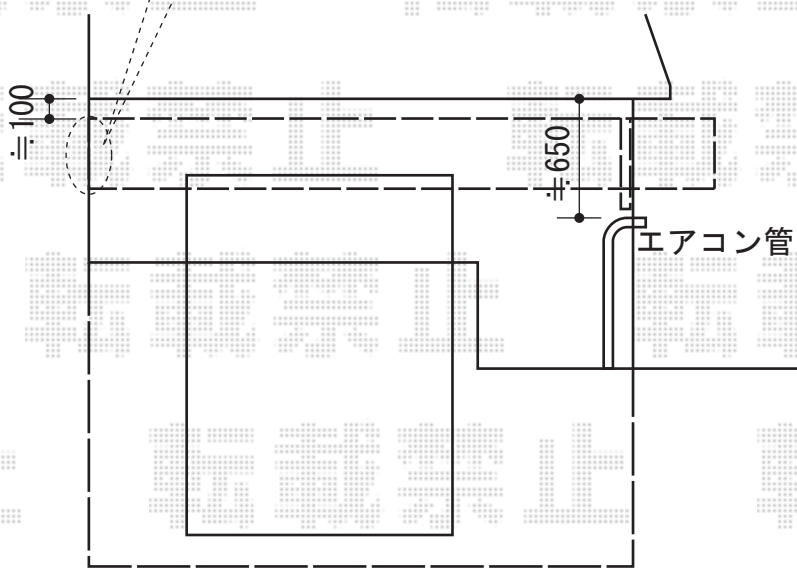

ライザーテラスII F型 単体 ルーフタイプ 積雪～20cm対応

外観左側、
壁に固定して納めます。

トステム ライザーテラスII F型 単体 ルーフタイプ 積雪～20cm対応
 間口=関東間2.0間 (柱芯々3,440mm 屋根幅3,660mm)
 出幅=4尺 (1,185mm)
 色：シャイングレー
 屋根材：ポリカーボネート (ブルースモーク)
 柱仕様：柱無し
 施工方法：片袖納まり・上止め
 オプション：吊り下げ物干し 標準 2本入
 追加部材：片袖納まり用部材一式

現場状況や作図制限により概略図の内容と多少の違いが生じることがございます。
 施工時は、現場優先とさせて頂きたく思いますので、お立会い頂き、
 最終のご指示のほど、何卒、宜しくお願い致します。

EX-SHOP
[HTTP://WWW.EX-SHOP.NET](http://www.ex-shop.net)

担当：堀

全ての著作権は、エクスショップに帰属します。当社とのお取引目的外の使用・複製・転載禁止となっております。