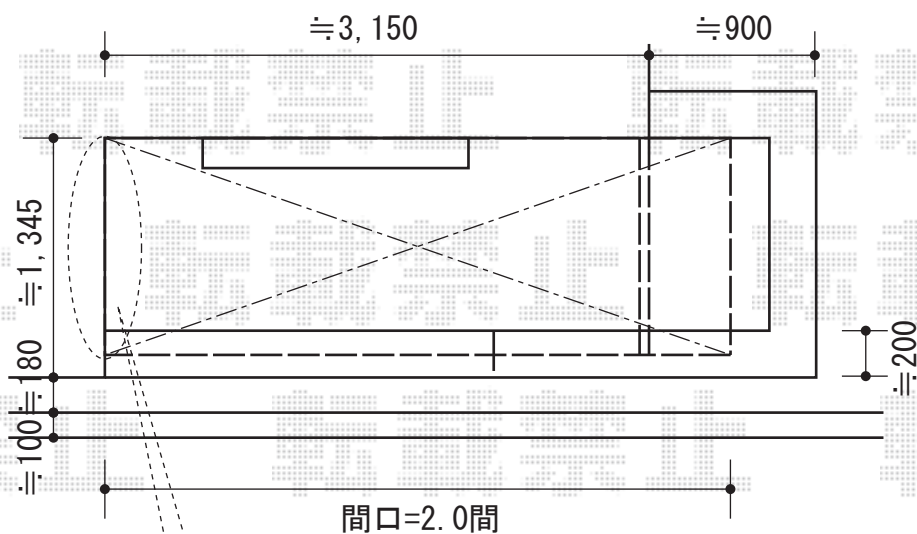

ライザーテラスII F型 単体 ルーフタイプ 積雪～20cm対応

外観左側、
壁に固定して納めます。

トステム ライザーテラスII F型 単体 ルーフタイプ 積雪～20cm対応
 間口=関東間2.0間 (柱芯々3,440mm 屋根幅3,660mm)
 出幅=4尺 (1,185mm)
 色：シャイングレー
 屋根材：ポリカーボネート (ブルースモーク)
 柱仕様：柱無し
 施工方法：片袖納まり・上止め
 オプション：吊り下げ物干し 標準 2本入
 追加部材：片袖納まり用部材一式