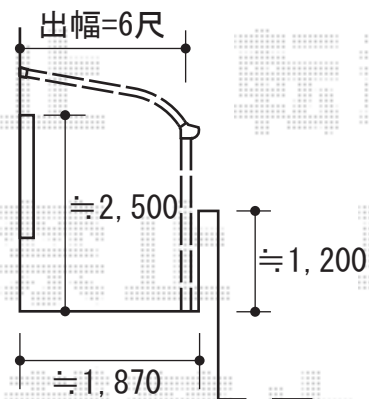

ライザーテラスII R型 単体 テラスタイプ 積雪~20cm対応

トステム ライザーテラスII R型
 単体 テラスタイプ 積雪~20cm対応
 間口=関東間3.0間通し (柱芯々5,260mm 屋根幅5,480mm)
 出幅=8尺(2,385mm)
 色: オータムブラウン
 屋根材: ポリカーボネート (ブラウン)
 柱仕様: 柱位置固定タイプ

トステム ライザーテラスII R型
 単体 テラスタイプ 積雪~20cm対応
 間口=関東間2.0間 (柱芯々3,440mm 屋根幅3,660mm)
 出幅=6尺(1,785mm)
 色: オータムブラウン
 屋根材: ポリカーボネート (ブラウン)
 柱仕様: 柱位置固定タイプ
 オプション: 吊り下げ物干し 標準 2本入+取付枠