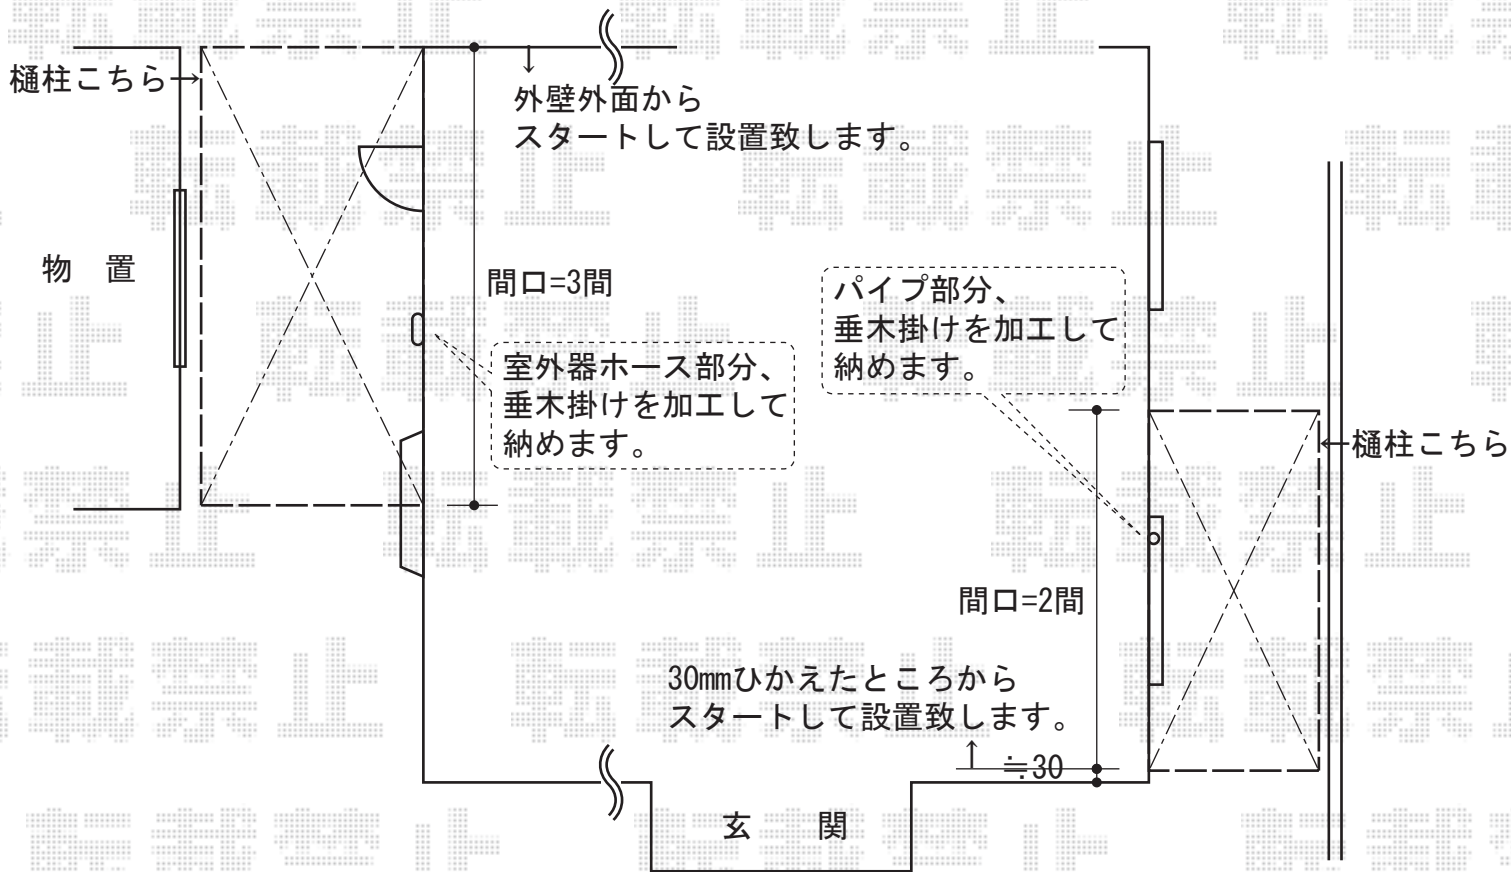

ライザーテラスII R型 単体 テラスタイプ 積雪~20cm対応

トステム ライザーテラスII R型
 単体 テラスタイプ 積雪~20cm対応
 間口=関東間3.0間通し (柱芯々5,260mm 屋根幅5,480mm)
 出幅=8尺(2,385mm)
 色: オータムブラウン
 屋根材: ポリカーボネート (ブラウン)
 柱仕様: 柱位置固定タイプ

トステム ライザーテラスII R型
 単体 テラスタイプ 積雪~20cm対応
 間口=関東間2.0間 (柱芯々3,440mm 屋根幅3,660mm)
 出幅=6尺(1,785mm)
 色: オータムブラウン
 屋根材: ポリカーボネート (ブラウン)
 柱仕様: 柱位置固定タイプ
 オプション: 吊り下げ物干し 標準 2本入+取付枠