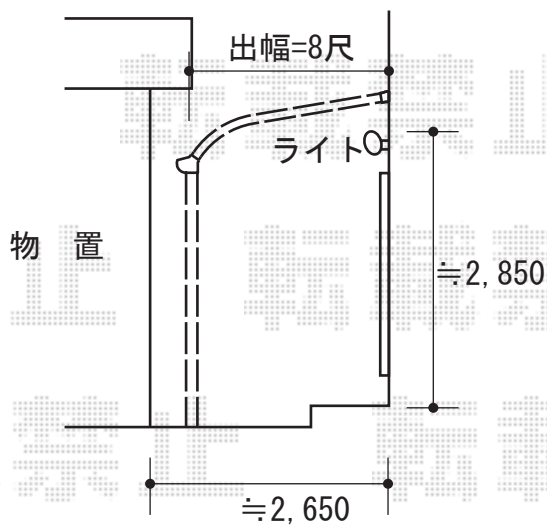

ライザーテラスII R型 単体 テラスタイプ 積雪~20cm対応

トステム ライザーテラスII R型
 単体 テラスタイプ 積雪~20cm対応
 間口=関東間3.0間通し (柱芯々5,260mm 屋根幅5,480mm)
 出幅=8尺(2,385mm)
 色: オータムブラウン
 屋根材: ポリカーボネート (ブラウン)
 柱仕様: 柱位置固定タイプ

トステム ライザーテラスII R型
 単体 テラスタイプ 積雪~20cm対応
 間口=関東間2.0間 (柱芯々3,440mm 屋根幅3,660mm)
 出幅=6尺(1,785mm)
 色: オータムブラウン
 屋根材: ポリカーボネート (ブラウン)
 柱仕様: 柱位置固定タイプ
 オプション: 吊り下げ物干し 標準 2本入+取付枠