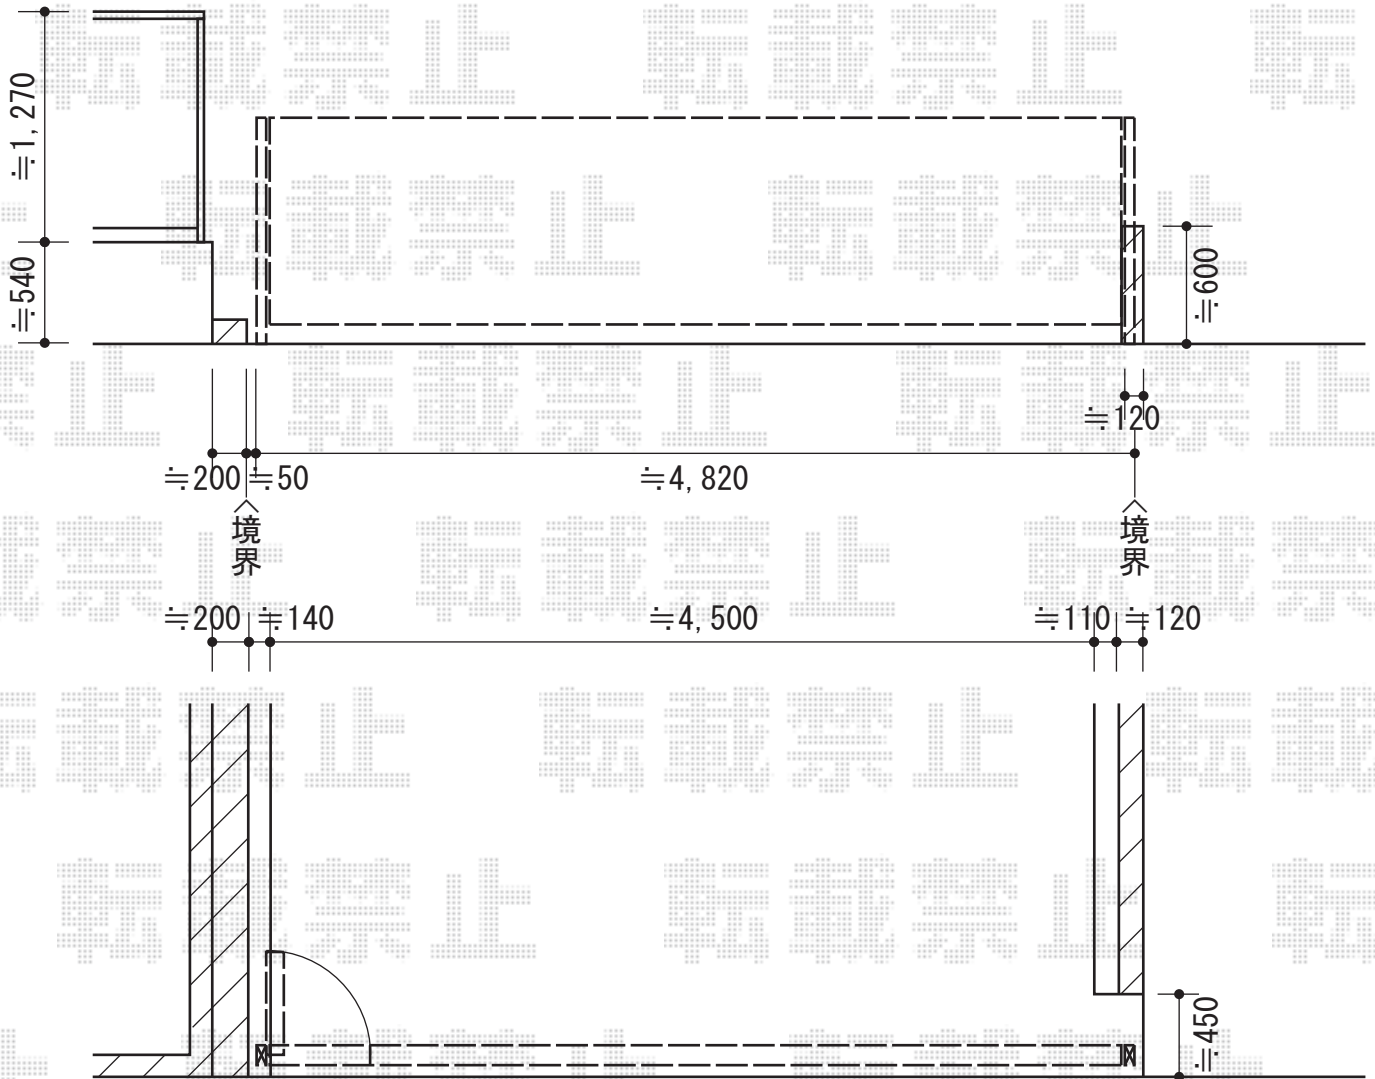

アルシャインH型 Aタイプ ノンレール 片開き

TOEX アルシャインH型 Aタイプ ノンレール 片開き
開口幅=4,862mm
全幅=5,032mm
たたみ幅=798mm
高さ=1,250mm
色：シャイングレー
キャスター数：3
落棒数：3

現場状況や作図制限により概略図の内容と多少の違いが生じることがございます。
施工時は、現場優先とさせて頂きたく思いますので、お立会い頂き、
最終のご指示のほど、何卒、宜しくお願い致します。