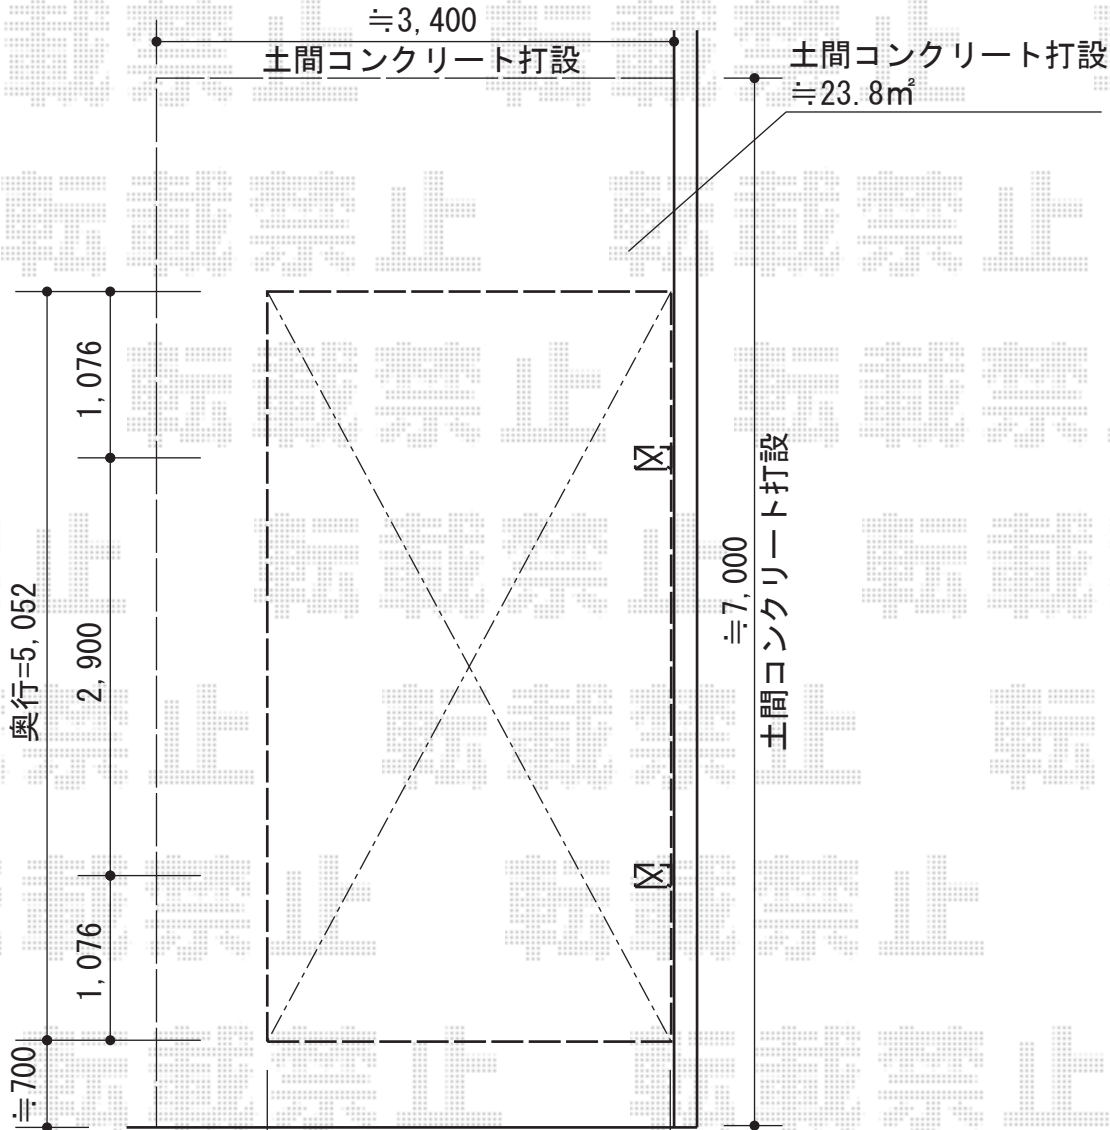

レイナキャップポート 積雪~20cm対応

1階小屋根との干渉を避けますため、幅=2,702サイズにてみさせて頂いております。

YKK AP レイナキャップポート
積雪~20cm対応

幅=2,702mm
奥行=5,052mm
色：ホワイト
屋根材：ポリカーボネート
(アースブルー)
柱仕様：ハイルーフ仕様
(有効高 約2,355mm)

現場状況や作図制限により概略図の内容と多少の違いが生じることがございます。施工時は、現場優先とさせて頂きたく思いますので、お立会い頂き、最終のご指示のほど、何卒、宜しくお願い致します。