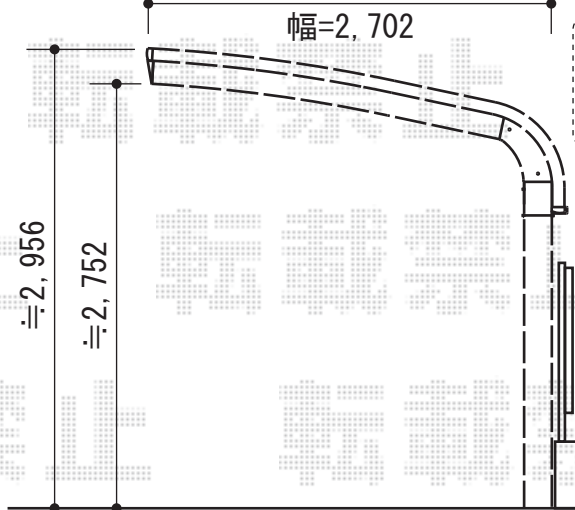

レイナキャップポート 積雪~20cm対応

1階小屋根との干渉を避けますため、幅=2,702サイズにてみさせて頂いております。

YKK AP レイナキャップポート
積雪~20cm対応

幅=2,702mm
奥行=5,052mm
色：ホワイト
屋根材：ポリカーボネート
(アースブルー)
柱仕様：ハイルーフ仕様
(有効高 約2,355mm)

現場状況や作図制限により概略図の内容と多少の違いが生じることがございます。施工時は、現場優先とさせて頂きたく思いますので、お立会い頂き、最終のご指示のほど、何卒、宜しくお願い致します。