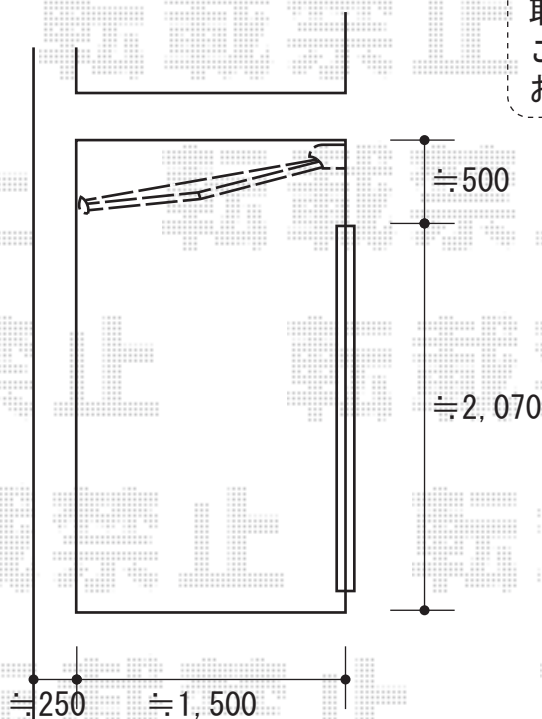

彩鳥C型 ボックスタイプ 手動式

施工に際して、
取付け角度の
ご確認を頂けますよう、
お願い致します。

トステム 彩鳥C型 ボックスタイプ 手動式
間口=関東間1.5間 (2,730mm)
出幅=1,500mm
本体色：ホワイト
キャンバス色：ポリカーボネート (アイボリーホワイト)
駆動：外観右側駆動 手動式
クランクハンドル：L=1,500mm
追加部材：ベースプレート用部材一式

現場状況や作図制限により概略図の内容と多少の違いが生じることがございます。
施工時は、現場優先とさせて頂きたく思いますので、お立会い頂き、
最終のご指示のほど、何卒、宜しくお願い致します。