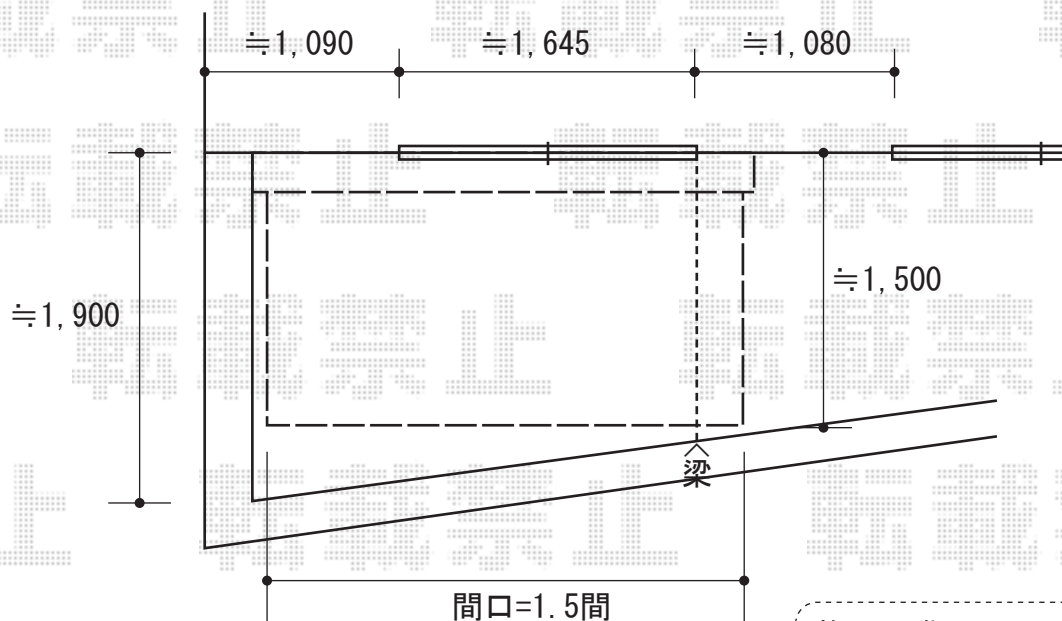

彩鳥C型 ボックスタイプ 手動式

施工に際して、
取付け角度の
ご確認を頂けますよう、
お願い致します。

トステム 彩鳥C型 ボックスタイプ 手動式
間口=関東間1.5間 (2,730mm)
出幅=1,500mm
本体色：ホワイト
キャンバス色：ポリカーボネート (アイボリーホワイト)
駆動：外観右側駆動 手動式
クランクハンドル：L=1,500mm
追加部材：ベースプレート用部材一式

現場状況や作図制限により概略図の内容と多少の違いが生じることがございます。
施工時は、現場優先とさせて頂きたく思いますので、お立会い頂き、
最終のご指示のほど、何卒、宜しくお願い致します。