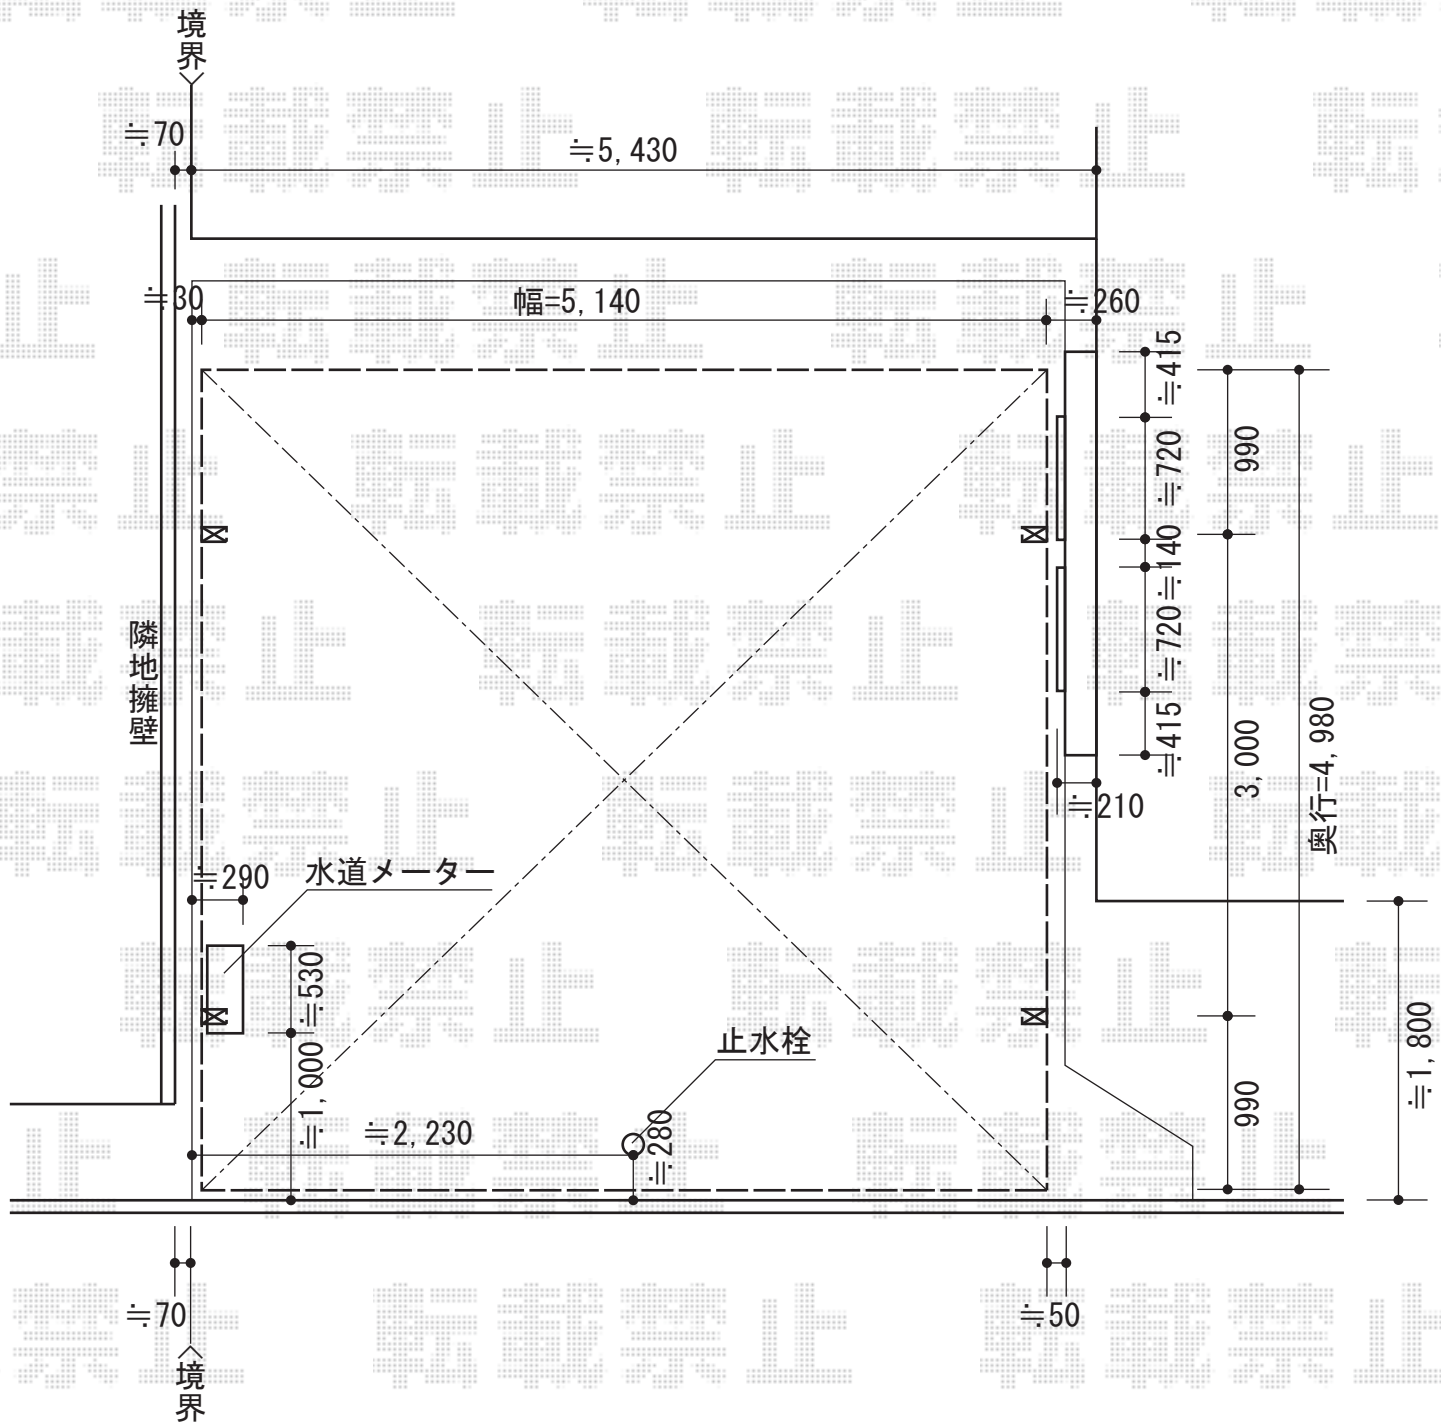

カーブポートシグマⅢ ワイドタイプ 積雪～20cm対応

トステム カーブポートシグマⅢ ワイドタイプ 積雪～20cm対応
 幅=5,140mm
 奥行=4,980mm
 色：シャイングレー
 屋根材：熱線吸収アクアポリカーボネート（ブルースモーク）
 柱仕様：ロング柱23仕様（有効高 約2,300mm）

現場状況や作図制限により概略図の内容と多少の違いが生じることがございます。
 施工時は、現場優先とさせて頂きたく思いますので、お立会い頂き、
 最終のご指示のほど、何卒、宜しくお願い致します。