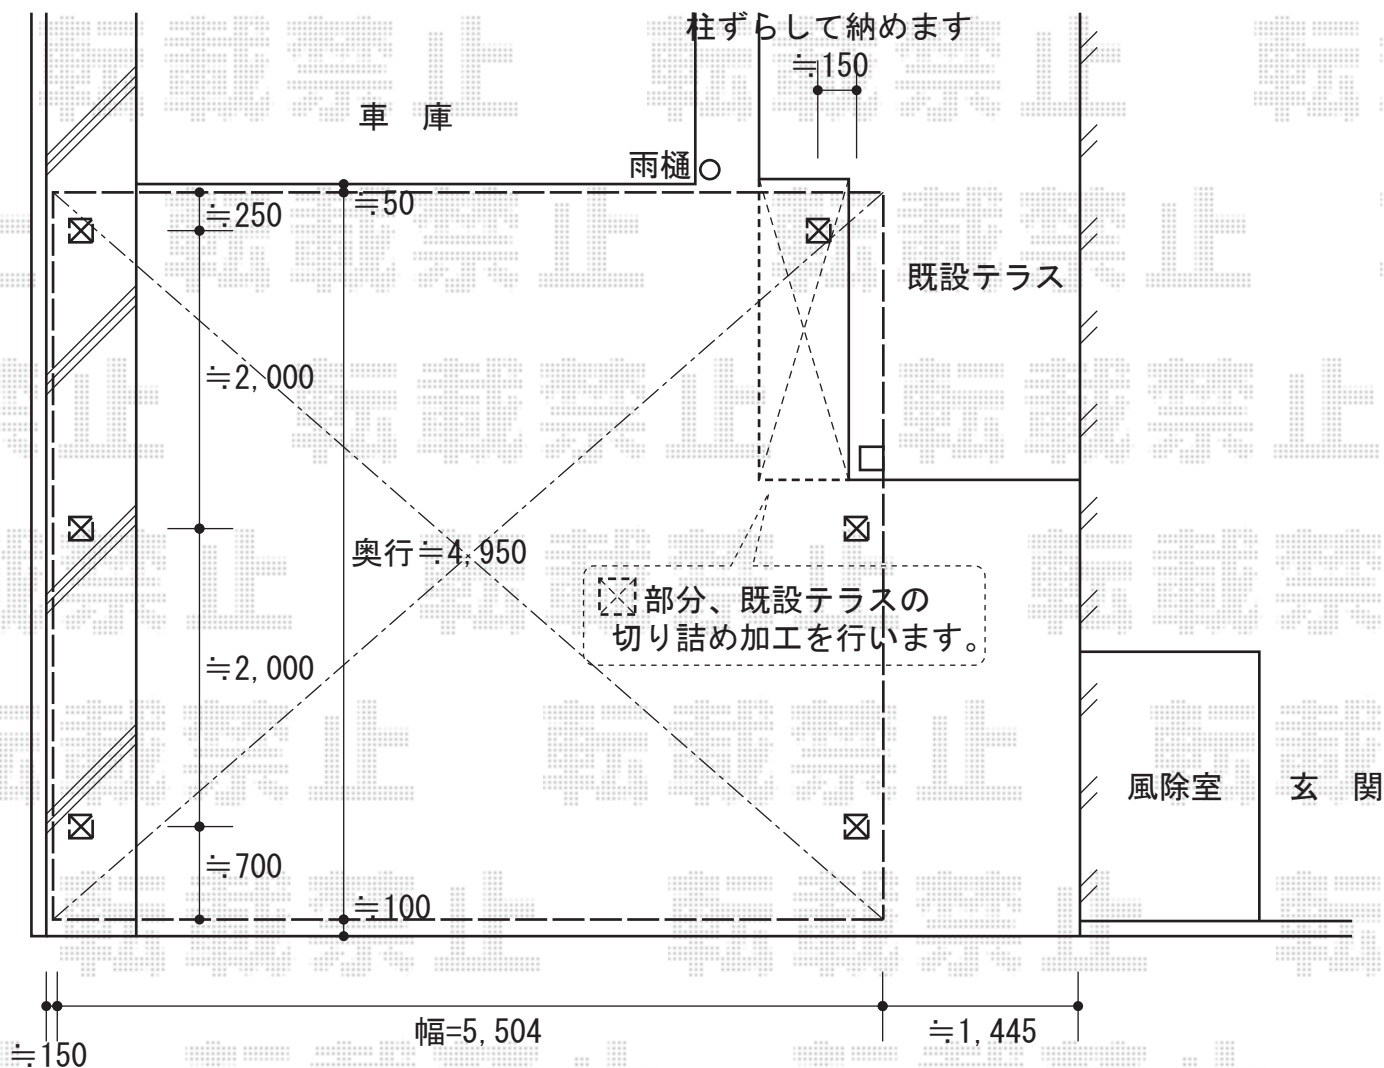

テリオスポートII 2台用 角柱 遮光タイプ 積雪~100cm対応

トステム テリオスポートII 2台用 角柱 遮光タイプ 積雪~100cm対応
 幅=5,504mm
 奥行=5,467mm
 色：シャイングレー
 屋根材：【別売】スチール折板（ガルバリウム鋼板・シルバー）
 柱仕様：標準柱仕様（有効高 約2,410mm）
 オプション：横材 3000タイプ 2台用 長さ55（角柱用）（シャイングレー）