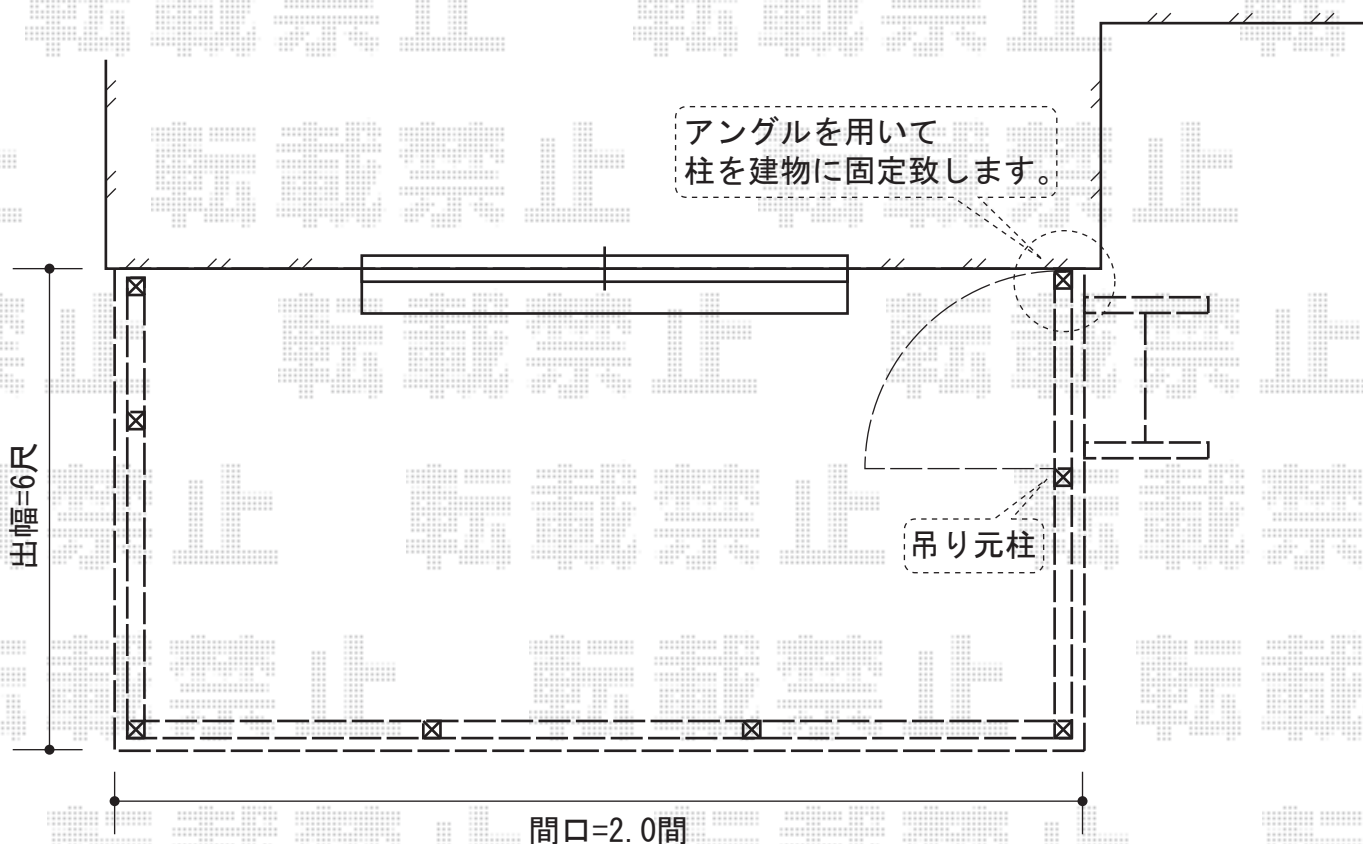

リコステージⅡ 単体

ウッドデッキ床高さ、建物サッシ下端≒480mmに
納めさせていただきよう、みております。

トステム リコステージⅡ 単体
間口=2.0間 (3,660mm)
出幅=6尺 (1,833mm)
色：ダークブラウン
床板：縦貼り/標準
幕板：幕板Aタイプ (厚タイプ31mm)
束柱：束柱B (282mm~432mm)
オプション：ステップ1段
オプション：ウッドパーテーション
T-8 (ラチス粗目) + 開き戸

現場状況や作図制限により概略図の内容と多少の違いが生じることがございます。
施工時は、現場優先とさせていただきますので、お立会い頂き、
最終のご指示のほど、何卒、宜しくお願い致します。

EX-SHOP
HTTP://WWW.EX-SHOP.NET

担当：角田