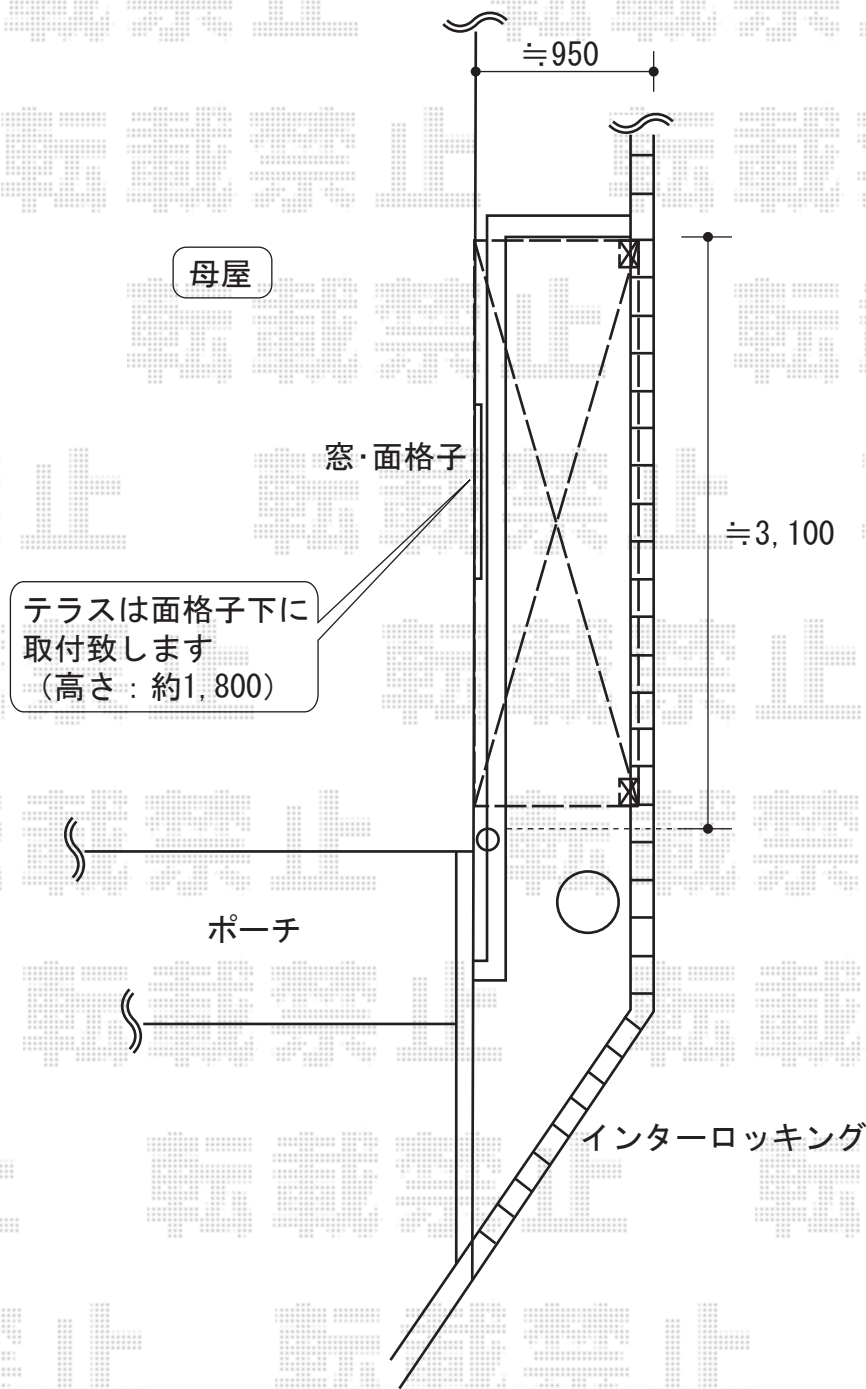

ライザーテラスⅡ F型 テラスタイプ 単体 積雪～20cm対応

ライザーテラスⅡ F型 テラスタイプ 単体 積雪～20cm対応  
間口=メートル3000 (柱芯々2,800mm 屋根幅3,020mm)  
出幅=3尺 (885mm)  
色: ホワイト  
屋根材: ポリカーボネート (ブルースモーク)  
柱仕様: 柱位置固定タイプ  
施工方法上止め仕様

現場状況や作図制限により概略図の内容と多少の違いが生じることがございます。  
施工時は、現場優先とさせて頂きたく思いますので、お立会い頂き、  
最終のご指示のほど、何卒、宜しくお願い致します。