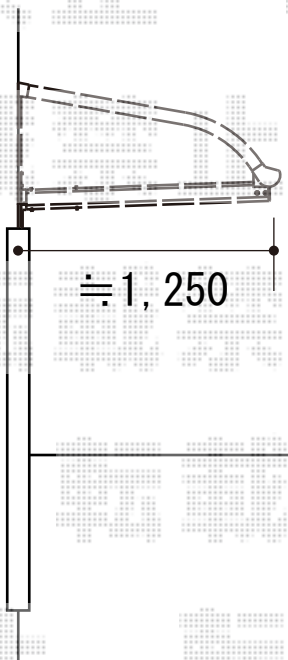

ライザーテラスII R型

トステム ライザーテラスII R型
単体 ルーフタイプ 積雪～20cm対応
間口=メートル2000 (方杖芯々/屋根幅2,020mm)
出幅=4尺(1,185mm)
色：シャイングレー
屋根材：ポリカーボネート (ブルースモーク)
柱仕様：ルーフタイプ (柱無し)
オプション：ルーフ用竿掛け×4セット
追加部材：取付用アンカー

現場状況や作図制限により概略図の内容と多少の違いが生じることがございます。
施工時は、現場優先とさせて頂きたく思いますので、お立会い頂き、
最終のご指示のほど、何卒、宜しくお願い致します。