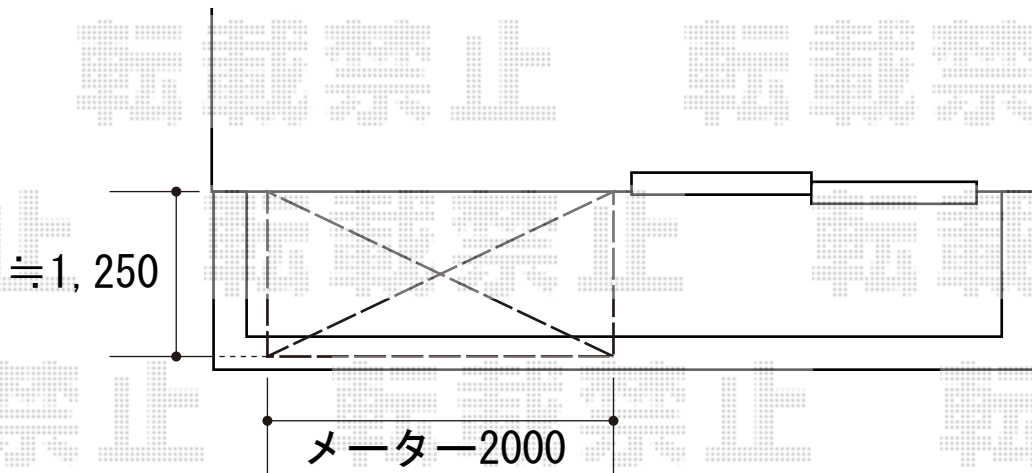

ライザーテラスII R型

トステム ライザーテラスII R型
単体 ルーフタイプ 積雪～20cm対応
間口=メートル2000 (方杖芯々/屋根幅2,020mm)
出幅=4尺(1,185mm)
色：シャイングレー
屋根材：ポリカーボネート (ブルースモーク)
柱仕様：ルーフタイプ (柱無し)
オプション：ルーフ用竿掛け×4セット
追加部材：取付用アンカー

現場状況や作図制限により概略図の内容と多少の違いが生じることがございます。
施工時は、現場優先とさせて頂きたく思いますので、お立会い頂き、
最終のご指示のほど、何卒、宜しくお願い致します。