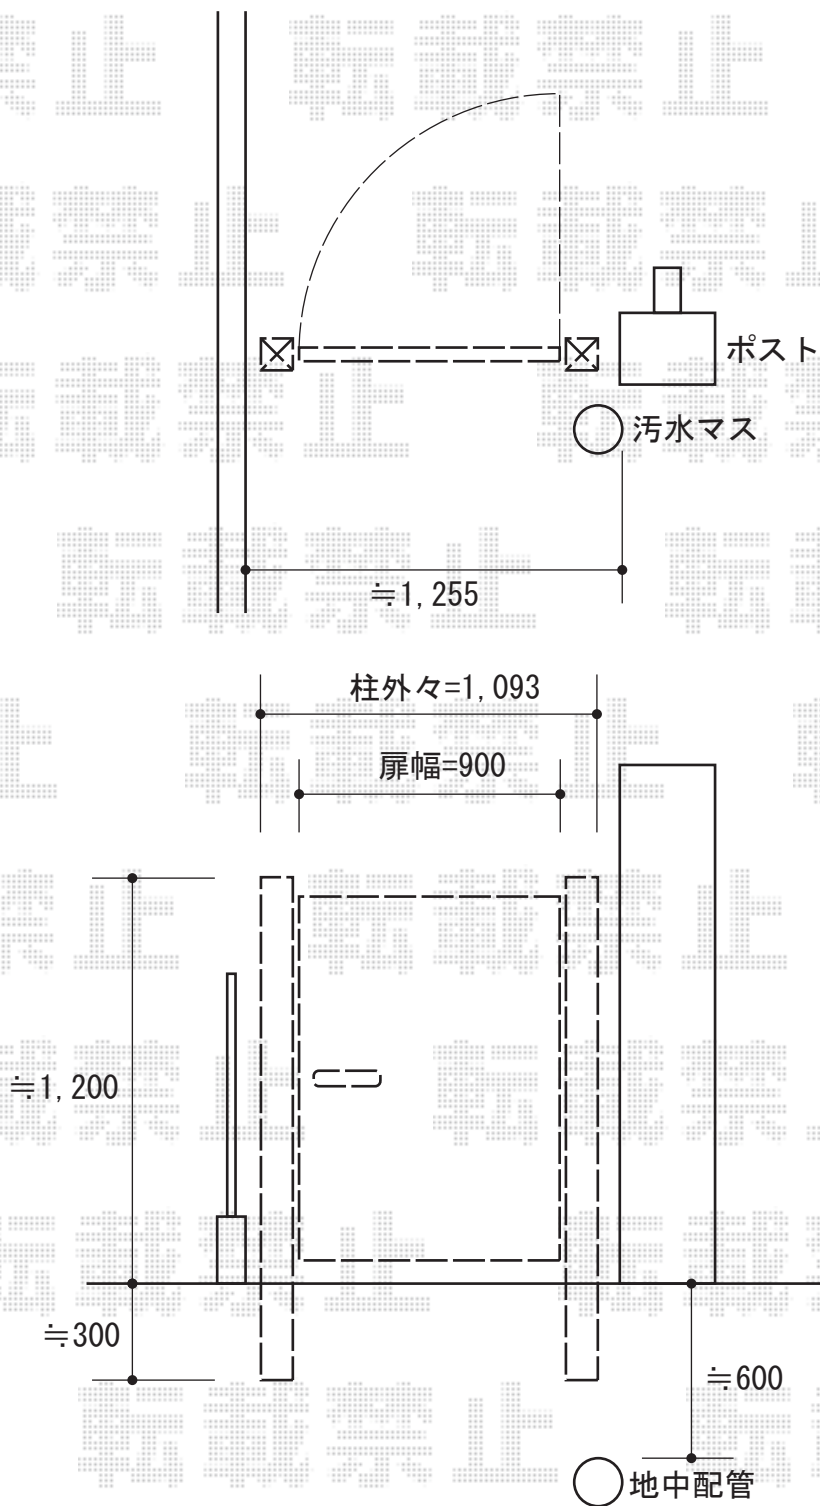

ライフモダン門扉MM-SA型 片開き[門柱仕様]

TOEX ライフモダン門扉MM-SA型 片開き[門柱仕様]  
 本体1枚 (W×H) ≒900mm×1,200mm  
 色：シャイングレー+イタリアンウォールナット  
 錠：シリンダーRD錠

現場状況や作図制限により概略図の内容と多少の違いが生じることがございます。  
 施工時は、現場優先とさせて頂きたく思いますので、お立会い頂き、  
 最終のご指示のほど、何卒、宜しくお願い致します。