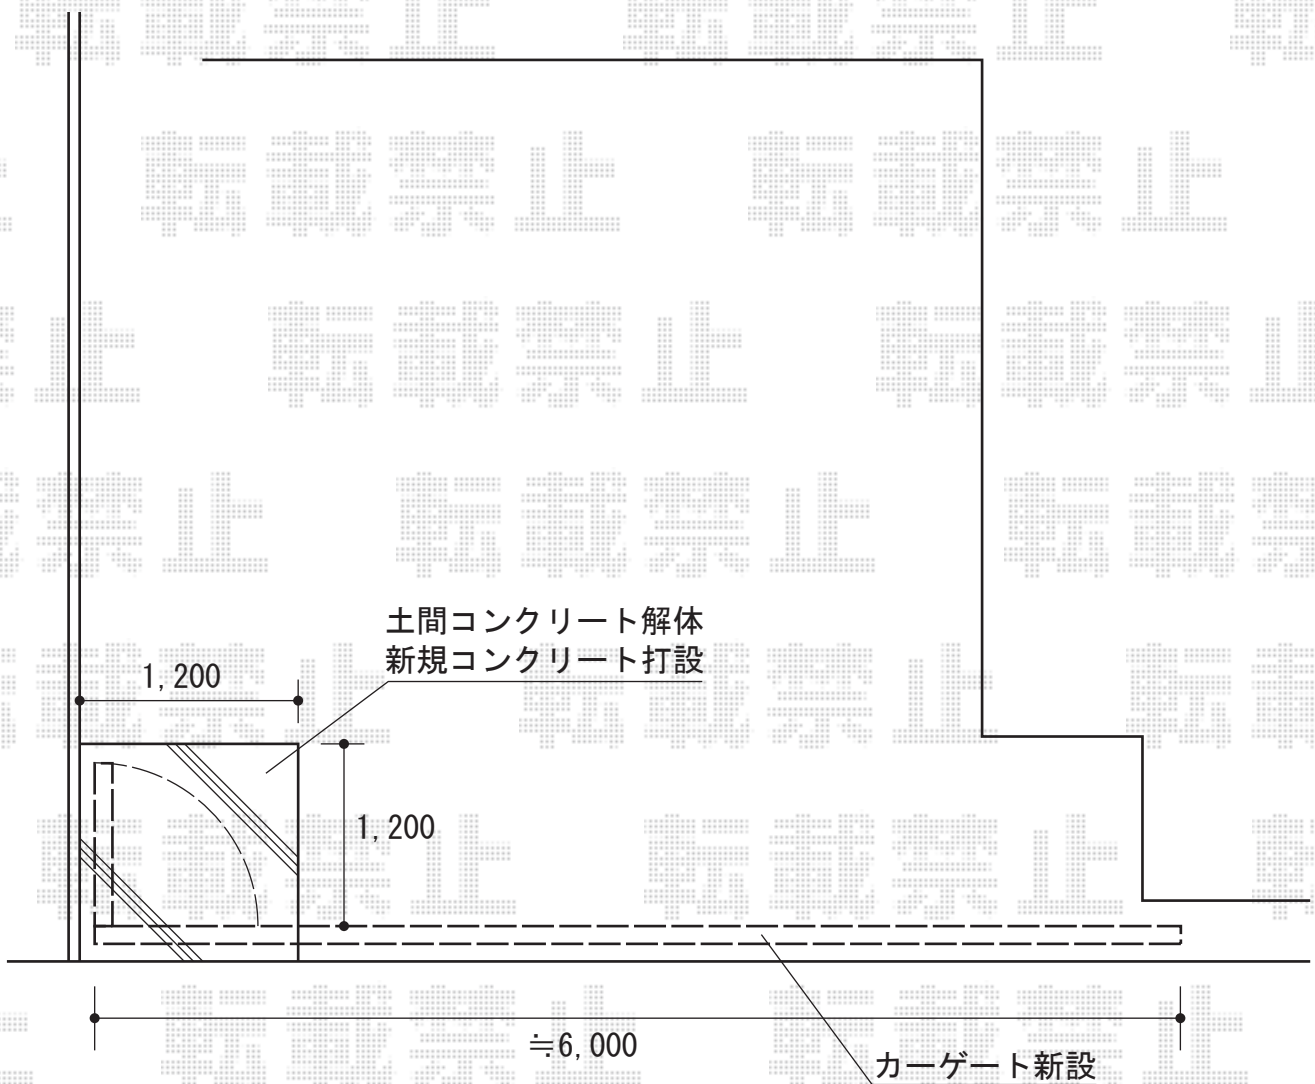

アルシャイン M型 Aタイプ ノンレール 片開き

アルシャイン M型 Aタイプ ノンレール 片開き
開口幅=6,062mm
全幅=6,232mm
たたみ幅=896mm
高さ=1,250mm
色：オータムブラウン
キャスター数：5個
落棒数：5本

現場状況や作図制限により概略図の内容と多少の違いが生じることがございます。
施工時は、現場優先とさせて頂きたく思いますので、お立会い頂き、
最終のご指示のほど、何卒、宜しくお願い致します。