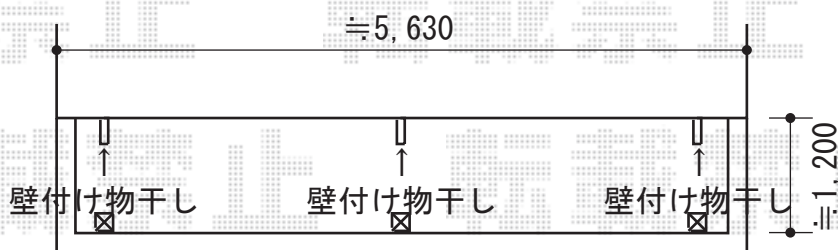

- 目隠しパネル -

玄関横/目隠しパネル
 パネル材 (W×H) : 440mm × 600mm

- サイドパネル -

既存テラス用/サイドパネル
 70角柱 : 2本
 本体 (W×H) = (830mm × 3,000mm) × 3
 三角パネル : 1

- ハルコニー屋根 -

トステム ライザーテラスII R型
 連棟 屋根タイプ 積雪~20cm対応
 間口=関東間3.0間<1.5間+1.5間>
 (柱芯々mm 屋根幅mm)
 出幅=5尺 (1,485mm)
 色 : 【仮】シャイングレー
 屋根材 : 【仮】ポリカーボネート
 (ブルースモーク)
 柱仕様 : 柱奥行移動タイプ
 オプション :
 壁付け物干し 標準 3本入