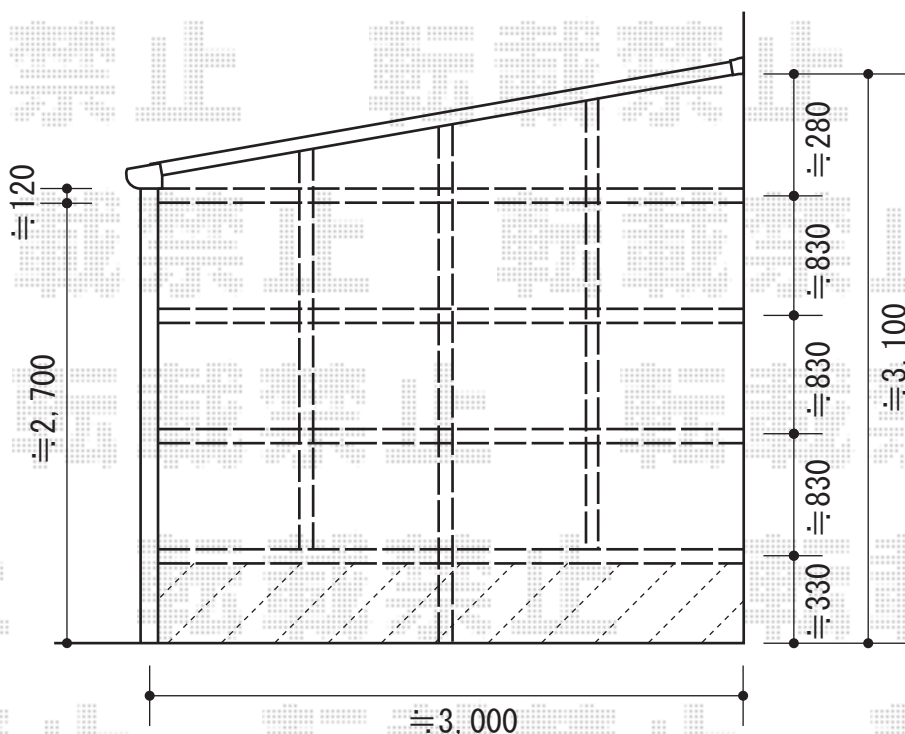

- 目隠しパネル -

玄関横/目隠しパネル
 パネル材 (W×H) : 440mm × 600mm

- サイドパネル -

既存テラス用/サイドパネル
 70角柱 : 2本
 本体 (W×H) = (830mm × 3,000mm) × 3
 三角パネル : 1

- ハルコニー屋根 -

トステム ライザーテラスII R型
 連棟 屋根タイプ 積雪~20cm対応
 間口=関東間3.0間<1.5間+1.5間>
 (柱芯々mm 屋根幅mm)
 出幅=5尺 (1,485mm)
 色 : 【仮】シャイングレー
 屋根材 : 【仮】ポリカーボネート
 (ブルースモーク)
 柱仕様 : 柱奥行移動タイプ
 オプション :
 壁付け物干し 標準 3本入