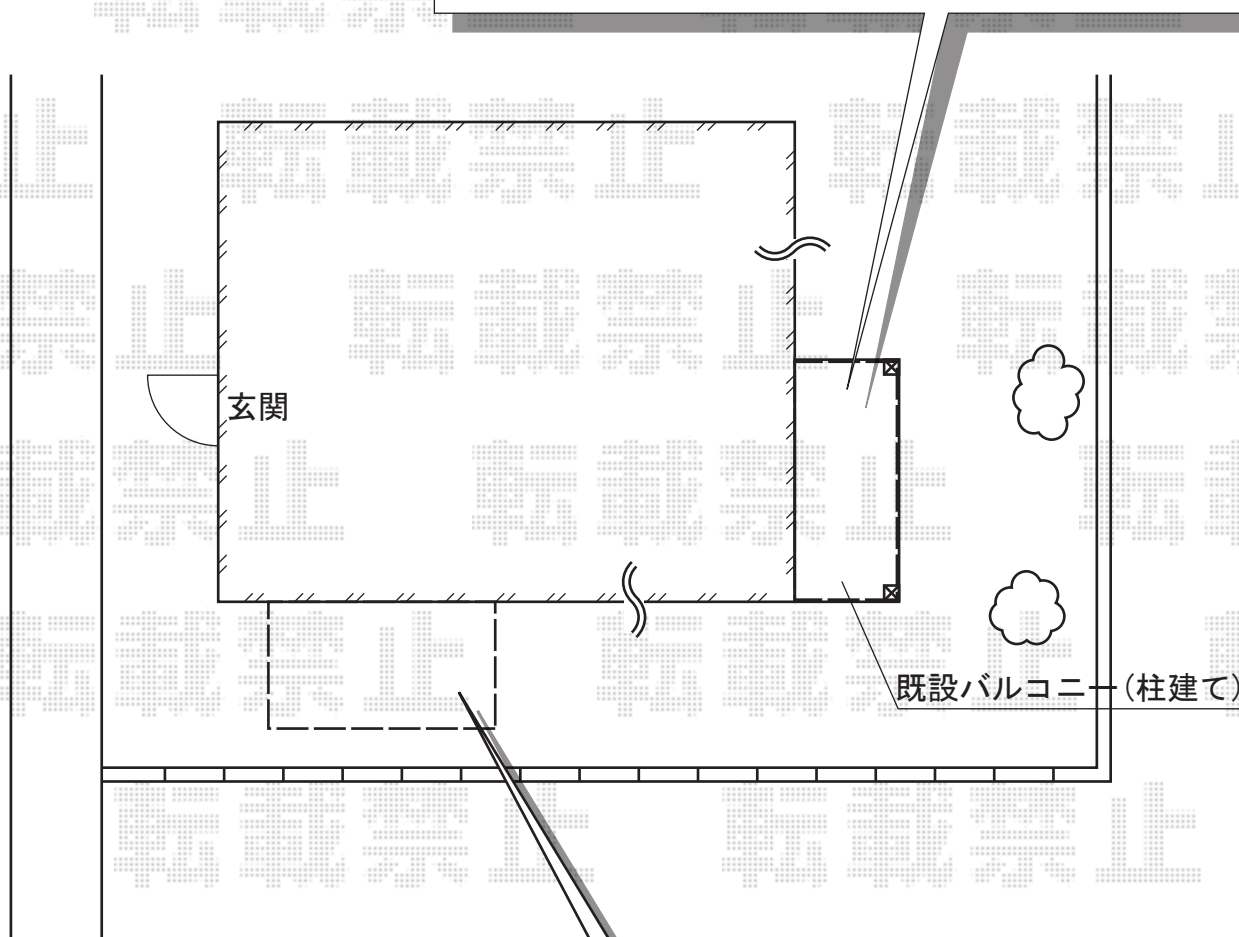

- バルコニー屋根【アルファテラス】 -

トステム アルファテラスRB型 単体 テラスタイプ 積雪～20cm対応  
間口=メートル5000(柱芯々4,800mm 屋根幅5,020mm)  
出幅=5尺(1,485mm)  
色:ブロンズ  
屋根材:ポリカーボネート(ブルースモーク)  
柱仕様:柱奥行移動タイプ

- テラス屋根【ライザーテラスII】 -

トステム ライザーテラスII R型 単体 テラスタイプ 積雪～20cm対応  
間口=①メートル3000(柱芯々2,800mm 屋根幅3,020mm)  
②メートル4000(柱芯々3,800mm 屋根幅4,020mm)  
③メートル5000(柱芯々4,800mm 屋根幅5,020mm)  
出幅=5尺(1,485mm)  
色:ブロンズ  
屋根材:ポリカーボネート(ブラウン)  
柱仕様:柱位置固定タイプ

現場状況や作図制限により概略図の内容と多少の違いが生じることがございます。  
施工時は、現場優先とさせて頂きたく思いますので、お立会い頂き、  
最終のご指示のほど、何卒、宜しくお願い致します。

EX-SHOP  
HTTP://WWW.EX-SHOP.NET

担当: 大磯