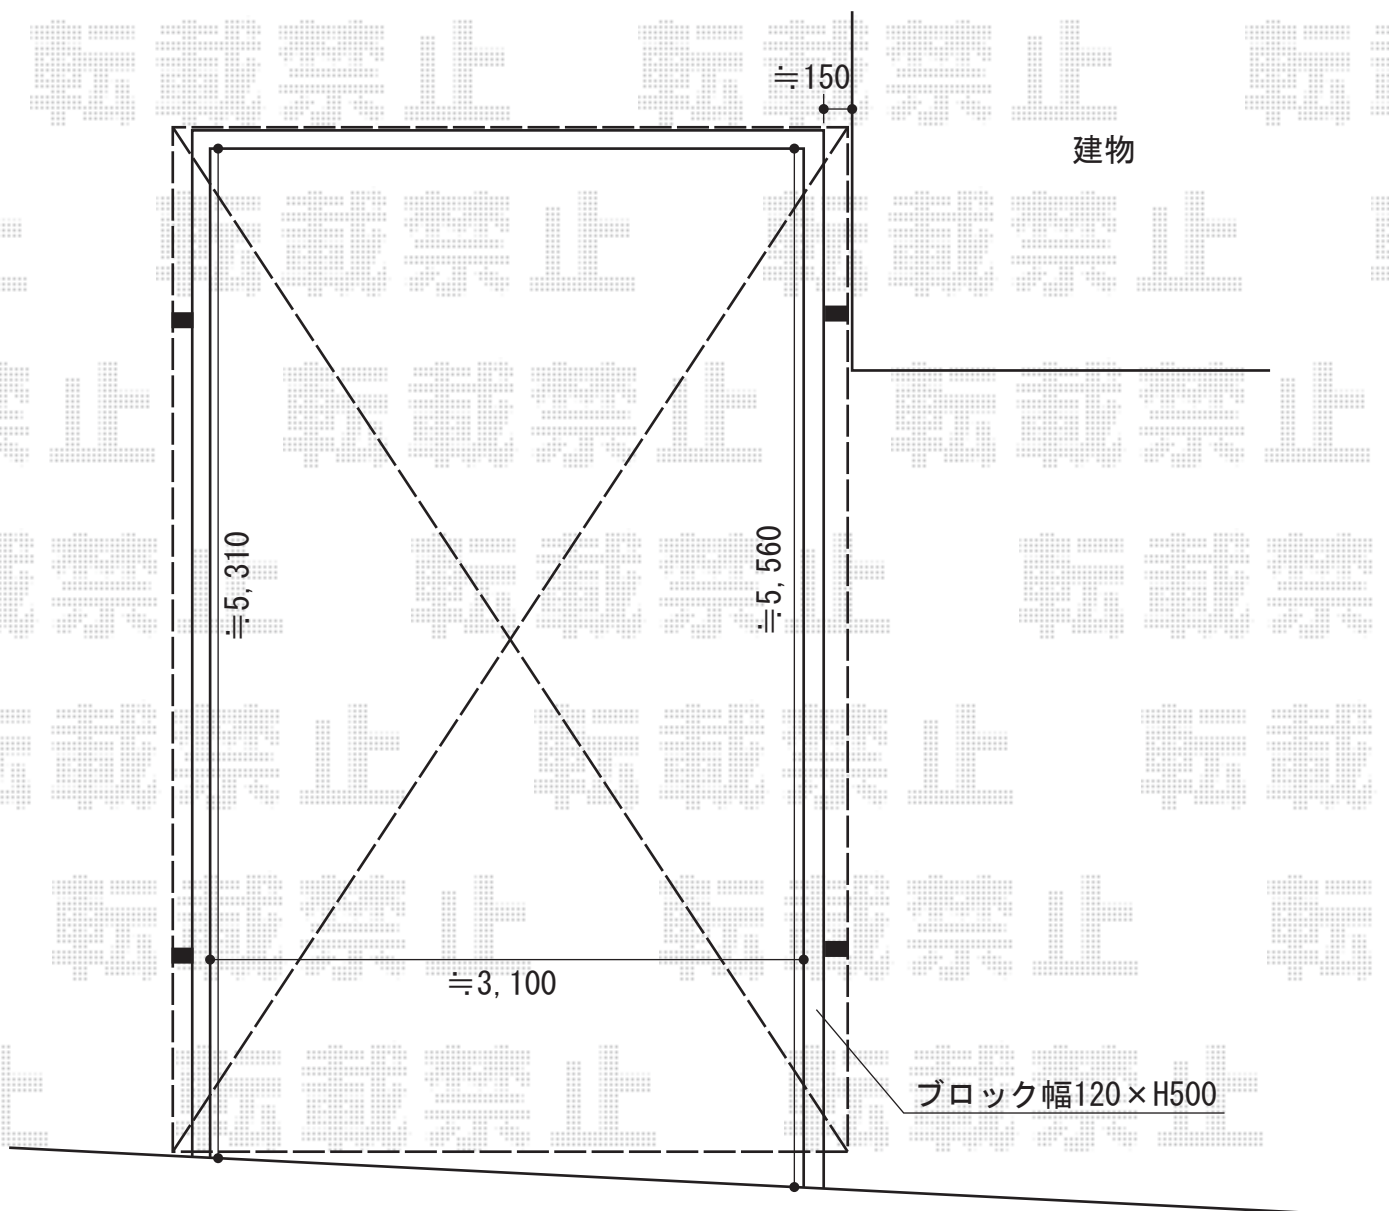

レイナツインポート 積雪～20cm対応

YKK AP レイナツインポート 積雪～20cm対応

幅=3,622mm

奥行=5,400mm

色：ブラウン

屋根材：ポリカーボネート（スモークブラウン）

柱仕様：標準柱仕様（有効高 約2,000mm）

サイドパネル2段（L×H）：5,400mm×1,873mm