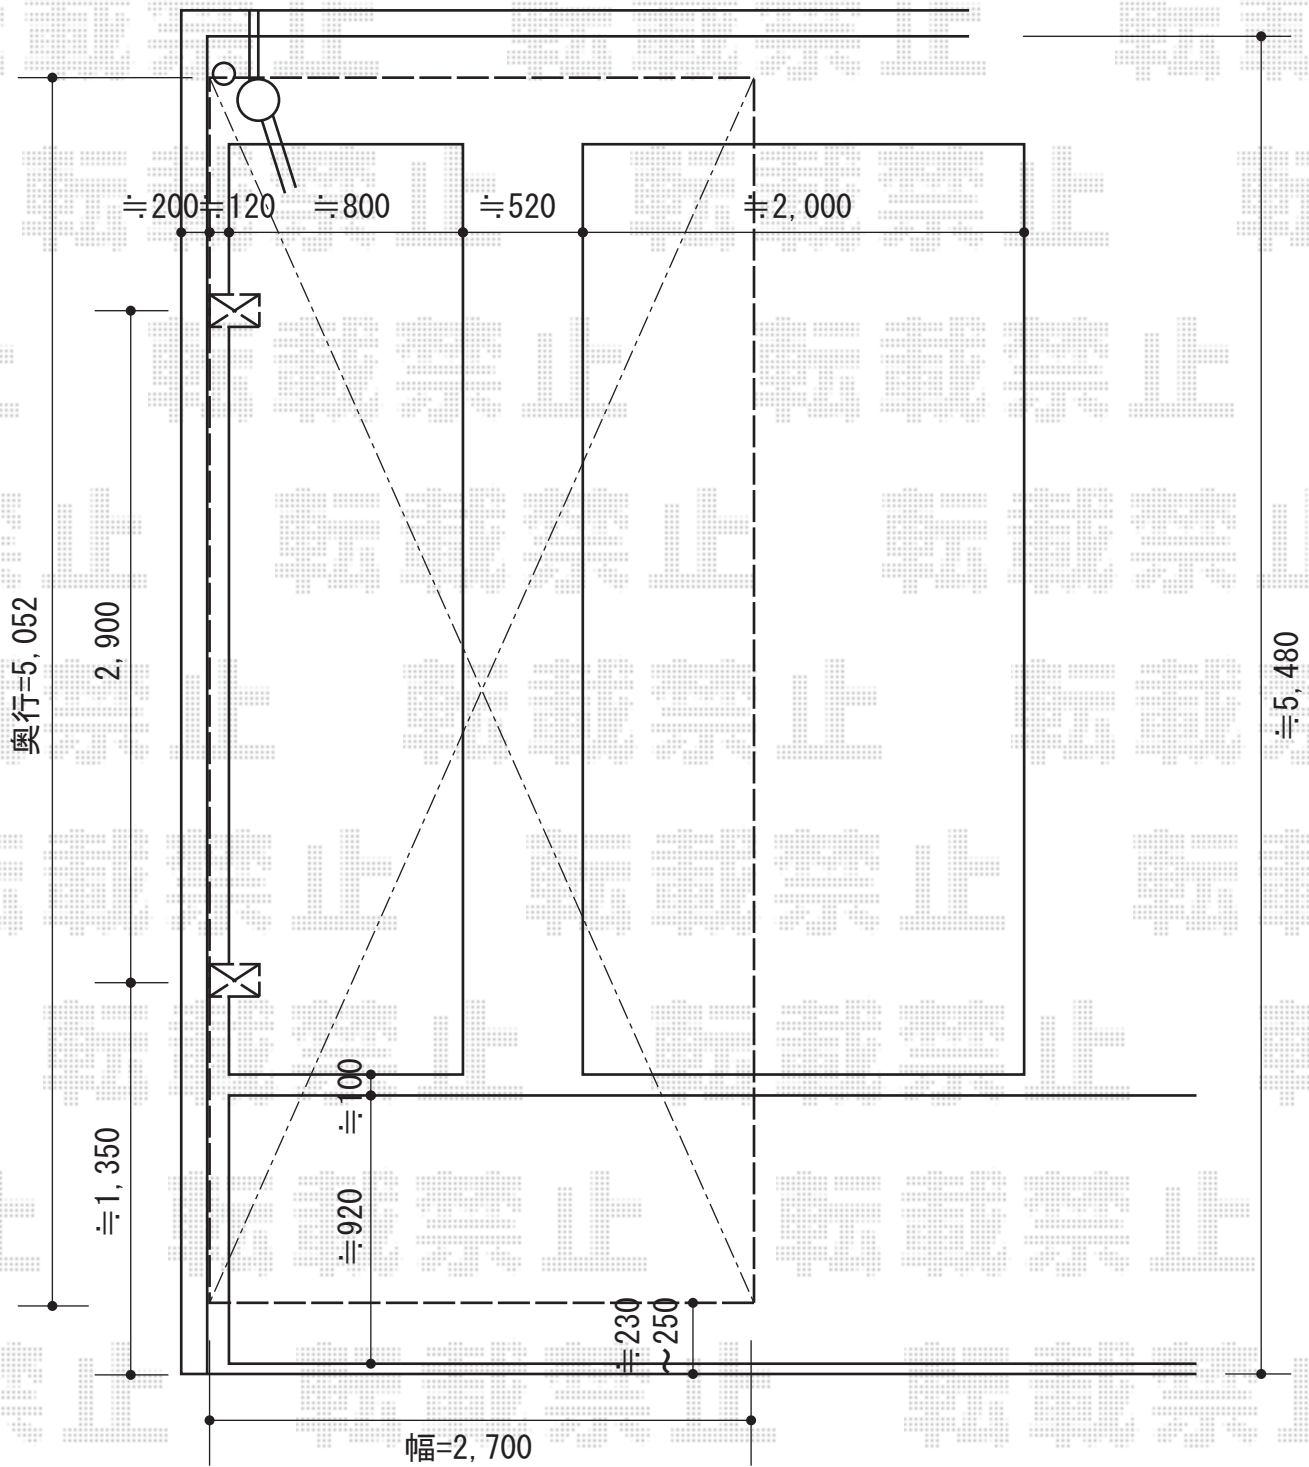

プレシオSPORT 積雪~20cm対応

EX-SHOP プレシオSPORT 積雪~20cm対応

幅=2,700mm

奥行=5,052mm

色：ノーブルステン

屋根材：熱線遮断ポリカーボネート（スカイブルーマット調）

柱仕様：ハイルーフ仕様（有効高 約2,355mm）

現場状況や作図制限により概略図の内容と多少の違いが生じることがございます。
施工時は、現場優先とさせて頂きたく思いますので、お立会い頂き、
最終のご指示のほど、何卒、宜しくお願い致します。