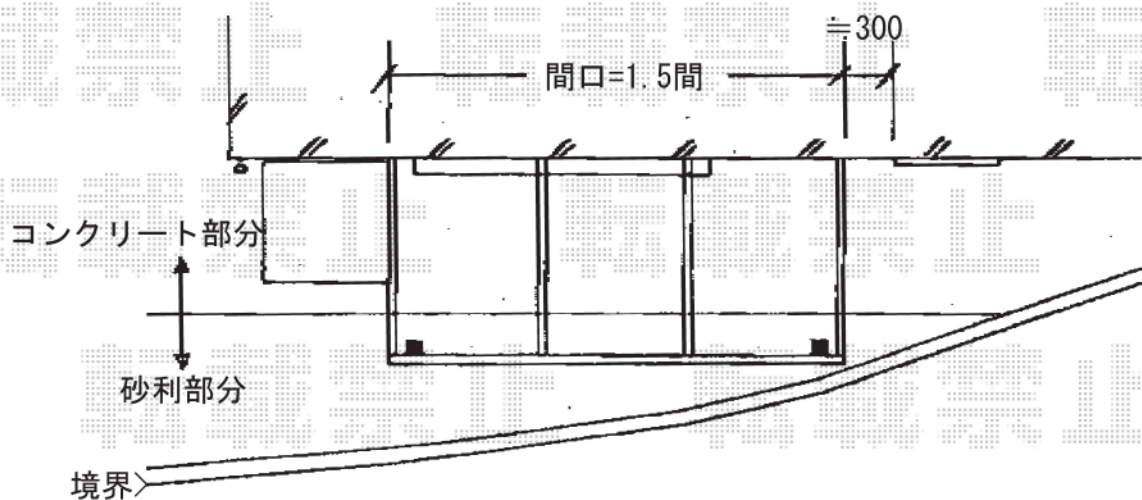

ライザーテラスⅡ R型 テラスタイプ 単体 積雪～20cm対応

ライザーテラスⅡ R型 テラスタイプ 単体 積雪～20cm対応
 間口=関東間1.5間 (柱芯々2,530mm 屋根幅2,750mm)
 出幅=4尺 (1,185mm)
 色：オータムブラウン
 屋根材：ポリカーボネート (ブラウン)
 柱仕様：柱位置固定タイプ
 オプション：吊り下げ物干し 標準 2本入

現場状況や作図制限により概略図の内容と多少の違いが生じることがございます。
 施工時は、現場優先とさせて頂きたく思いますので、お立会い頂き、
 最終のご指示のほど、何卒、宜しくお願い致します。