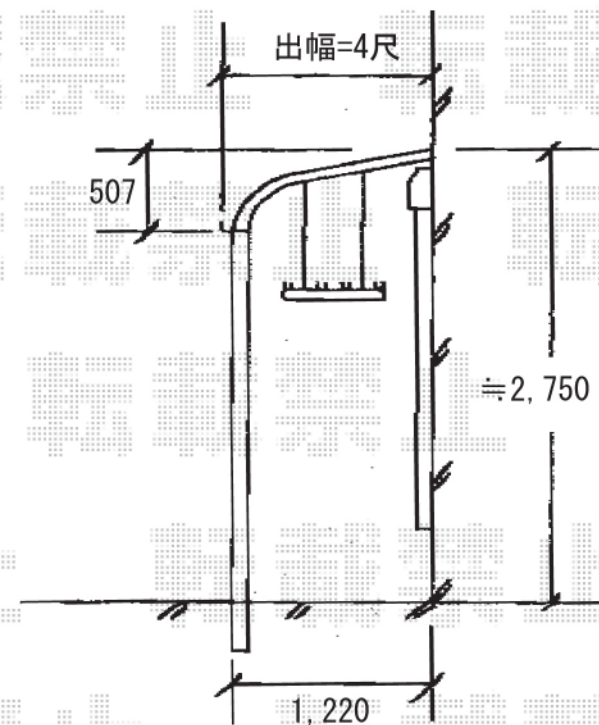

ライザーテラスⅡ R型 テラスタイプ 単体 積雪～20cm対応

ライザーテラスⅡ R型 テラスタイプ 単体 積雪～20cm対応
 間口=関東間1.5間 (柱芯々2,530mm 屋根幅2,750mm)
 出幅=4尺 (1,185mm)
 色：オータムブラウン
 屋根材：ポリカーボネート (ブラウン)
 柱仕様：柱位置固定タイプ
 オプション：吊り下げ物干し 標準 2本入

現場状況や作図制限により概略図の内容と多少の違いが生じることがございます。
 施工時は、現場優先とさせて頂きたく思いますので、お立会い頂き、
 最終のご指示のほど、何卒、宜しくお願い致します。