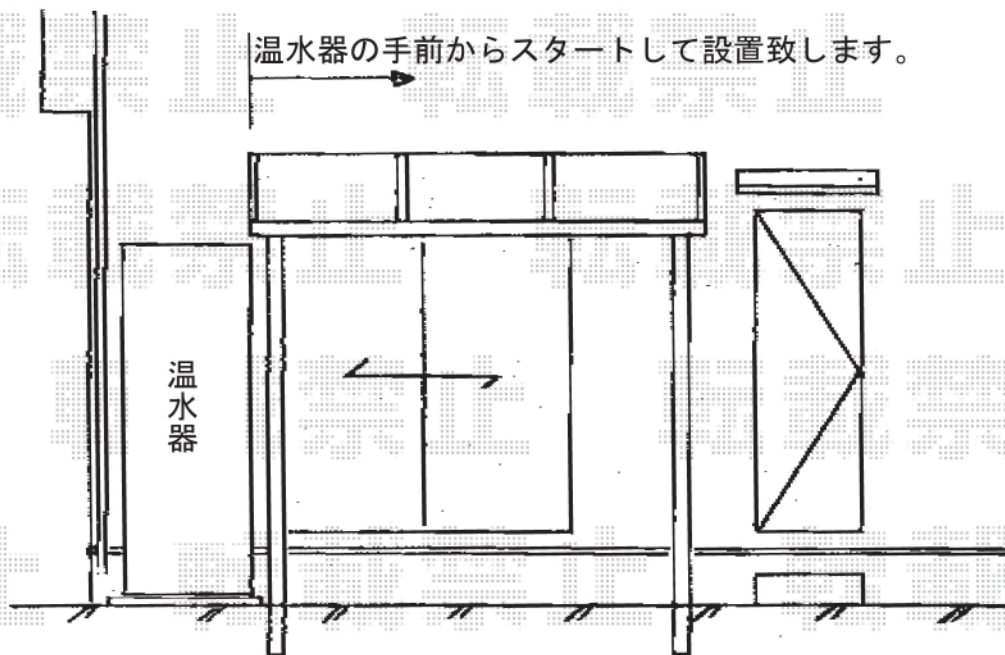

ライザーテラスⅡ R型 テラスタイプ 単体 積雪～20cm対応

ライザーテラスⅡ R型 テラスタイプ 単体 積雪～20cm対応
 間口=関東間1.5間 (柱芯々2,530mm 屋根幅2,750mm)
 出幅=4尺 (1,185mm)
 色：オータムブラウン
 屋根材：ポリカーボネート (ブラウン)
 柱仕様：柱位置固定タイプ
 オプション：吊り下げ物干し 標準 2本入

現場状況や作図制限により概略図の内容と多少の違いが生じることがございます。
 施工時は、現場優先とさせて頂きたく思いますので、お立会い頂き、
 最終のご指示のほど、何卒、宜しくお願い致します。