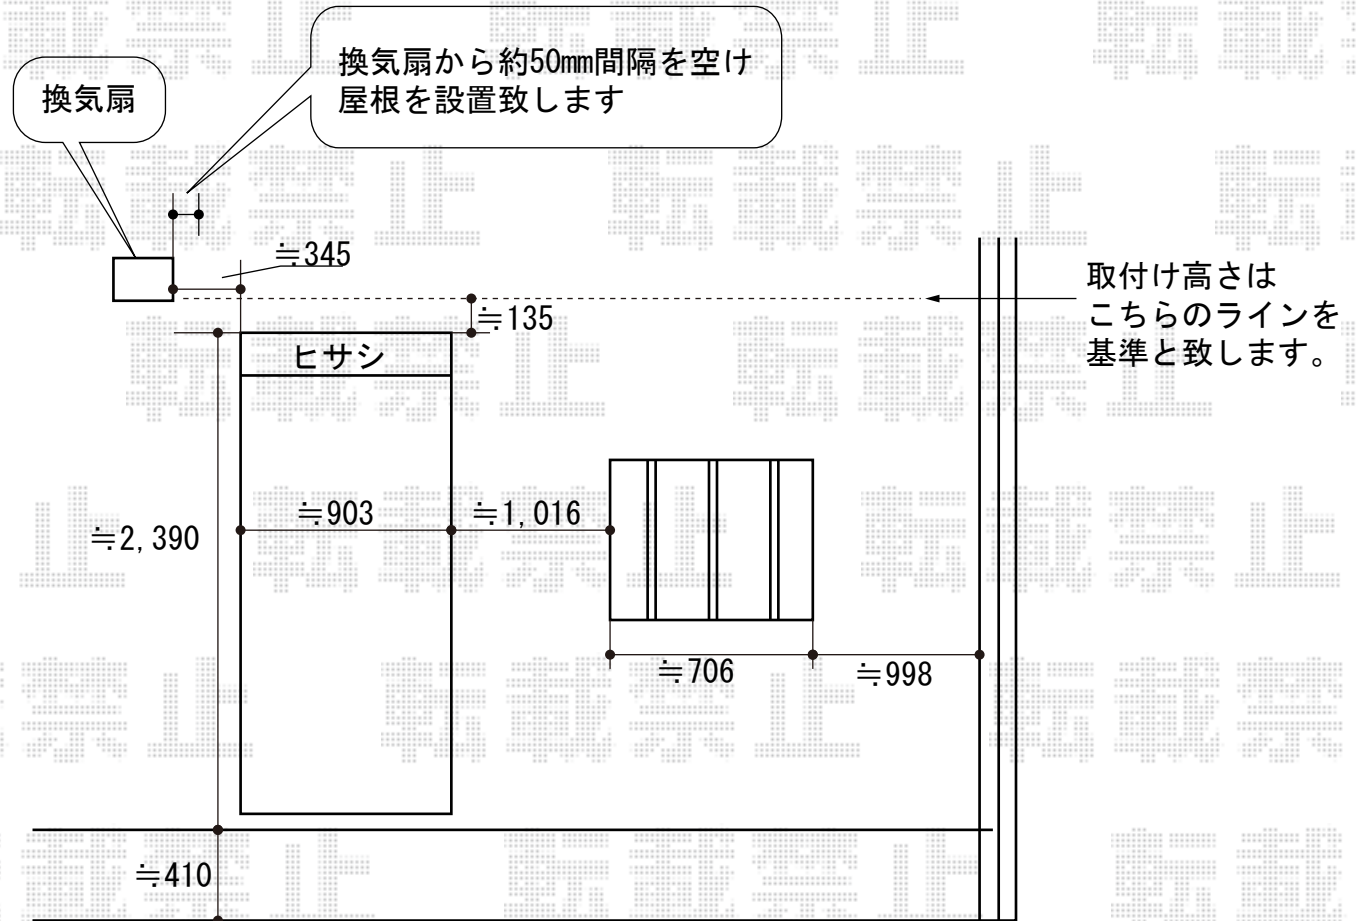

# ライザーテラスII R型 テラスタイプ 単体 積雪～20cm対応

ライザーテラスII R型 テラスタイプ 単体 積雪～20cm対応  
 間口=2.0間 (柱芯々3,440mm 屋根幅3,660mm)  
 出幅=5尺 (1,485mm)  
 色：シャイングレー  
 屋根材：ポリカーボネート (クリアマット)  
 柱仕様：柱位置固定タイプ  
 オプション：前面スクリーン 2段仕様 ふさぎ材付

現場状況や作図制限により概略図の内容と多少の違いが生じることがございます。  
 施工時は、現場優先とさせて頂きたく思いますので、お立会い頂き、  
 最終のご指示のほど、何卒、宜しくお願い致します。

EX-SHOP  
[HTTP://WWW.EX-SHOP.NET](http://www.ex-shop.net)

担当：角田