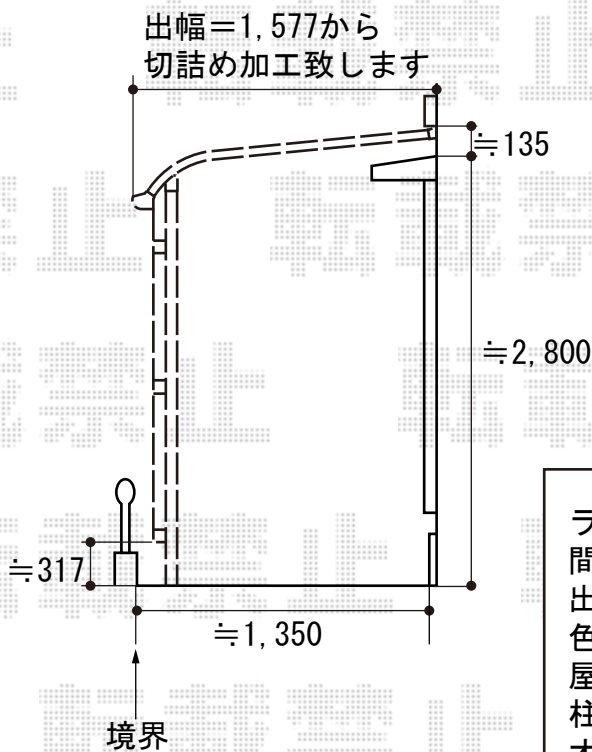

# ライザーテラスII R型 テラスタイプ 単体 積雪～20cm対応

ライザーテラスII R型 テラスタイプ 単体 積雪～20cm対応  
 間口=2.0間 (柱芯々3,440mm 屋根幅3,660mm)  
 出幅=5尺 (1,485mm)  
 色：シャイングレー  
 屋根材：ポリカーボネート (クリアマット)  
 柱仕様：柱位置固定タイプ  
 オプション：前面スクリーン 2段仕様 ふさぎ材付

現場状況や作図制限により概略図の内容と多少の違いが生じることがございます。  
 施工時は、現場優先とさせて頂きたく思いますので、お立会い頂き、  
 最終のご指示のほど、何卒、宜しくお願い致します。

EX-SHOP  
[HTTP://WWW.EX-SHOP.NET](http://www.ex-shop.net)

担当：角田