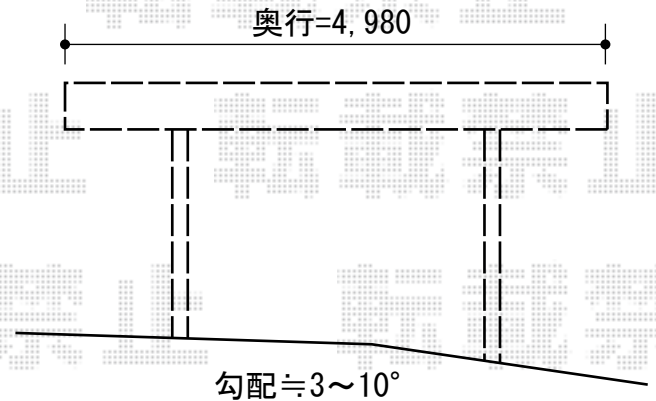

カーブポートシグマIII ワイドタイプ 積雪~20cm対応

【側面図】

トステム カーブポートシグマIII  
ワイドタイプ 積雪~20cm対応  
幅=4,837mm  
奥行=4,980mm  
色：ブロンズ  
屋根材：熱線吸収ポリカーボネート  
(ブルースモークマット)  
柱仕様：ロング柱23仕様 (有効高 約2,300mm)

現場状況や作図制限により概略図の内容と多少の違いが生じることがございます。  
施工時は、現場優先とさせて頂きたく思いますので、お立会い頂き、  
最終のご指示のほど、何卒、宜しくお願い致します。