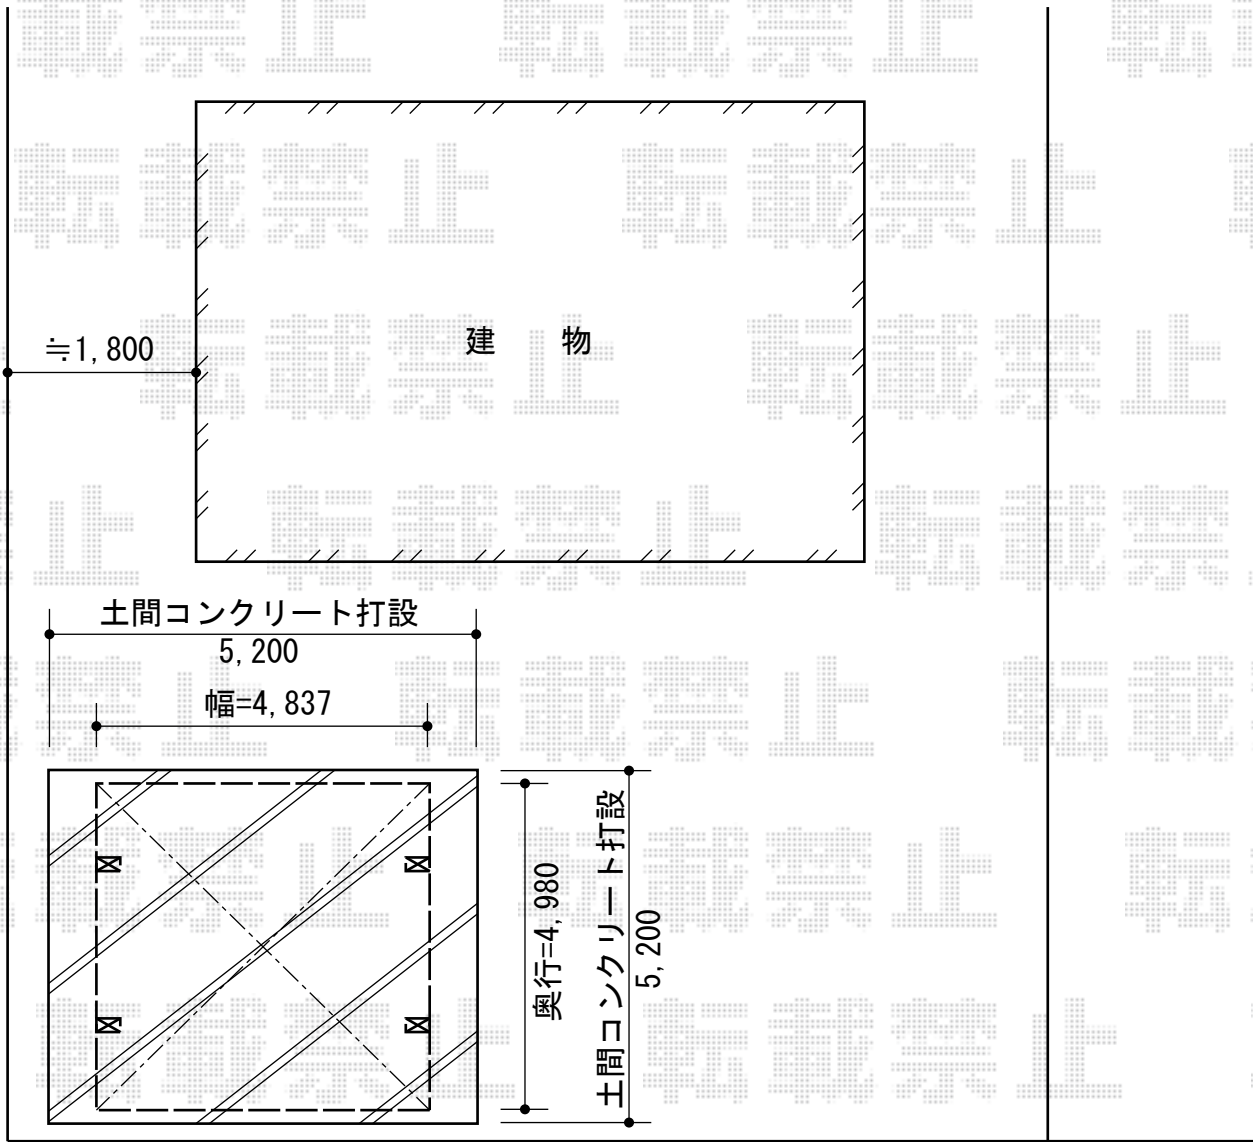

カーブポートシグマIII ワイドタイプ 積雪~20cm対応

【側面図】

トステム カーブポートシグマIII  
ワイドタイプ 積雪~20cm対応  
幅=4,837mm  
奥行=4,980mm  
色：ブロンズ  
屋根材：熱線吸収ポリカーボネート  
(ブルースモークマット)  
柱仕様：ロング柱23仕様 (有効高 約2,300mm)

現場状況や作図制限により概略図の内容と多少の違いが生じることがございます。  
施工時は、現場優先とさせて頂きたく思いますので、お立会い頂き、  
最終のご指示のほど、何卒、宜しくお願い致します。