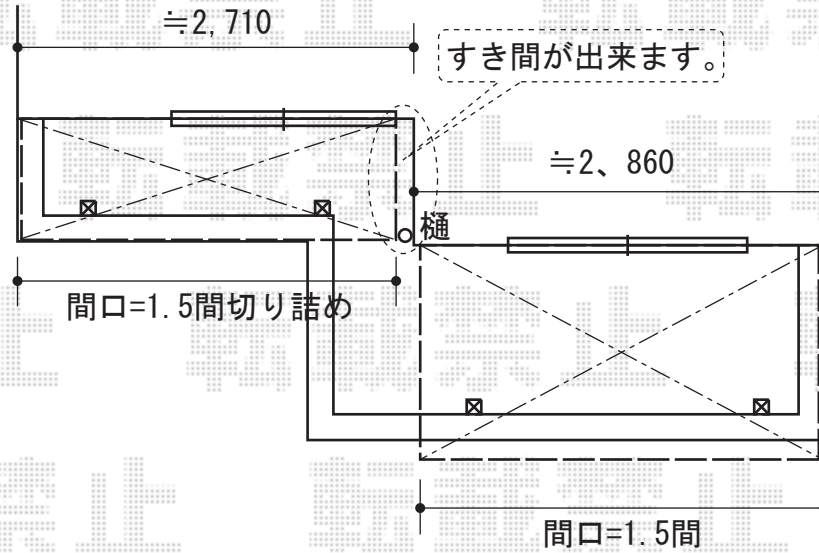

ライザーテラスⅡ F型 屋根タイプ 単体 積雪～20cm対応

ライザーテラスⅡ F型 屋根タイプ
 単体 積雪～20cm対応
 間口=関東間1.5間
 (柱芯々2,530mm 屋根幅2,750mm)
 出幅=3尺 (885mm)
 色: ホワイト
 屋根材: ポリカーボネート
 (ブルースモーク)
 柱仕様: 柱奥行移動タイプ

ライザーテラスⅡ F型 屋根タイプ
 単体 積雪～20cm対応
 間口=関東間1.5間
 (柱芯々2,530mm 屋根幅2,750mm)
 出幅=5尺 (1,485mm)
 色: ホワイト
 屋根材: ポリカーボネート
 (ブルースモーク)
 柱仕様: 柱奥行移動タイプ