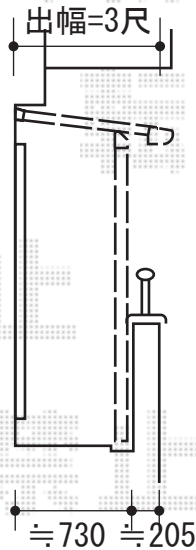

ライザーテラスⅡ F型 屋根タイプ 単体 積雪～20cm対応

ライザーテラスⅡ F型 屋根タイプ
 単体 積雪～20cm対応
 間口=関東間1.5間
 (柱芯々2,530mm 屋根幅2,750mm)
 出幅=3尺 (885mm)
 色: ホワイト
 屋根材: ポリカーボネート
 (ブルースモーク)
 柱仕様: 柱奥行移動タイプ

ライザーテラスⅡ F型 屋根タイプ
 単体 積雪～20cm対応
 間口=関東間1.5間
 (柱芯々2,530mm 屋根幅2,750mm)
 出幅=5尺 (1,485mm)
 色: ホワイト
 屋根材: ポリカーボネート
 (ブルースモーク)
 柱仕様: 柱奥行移動タイプ