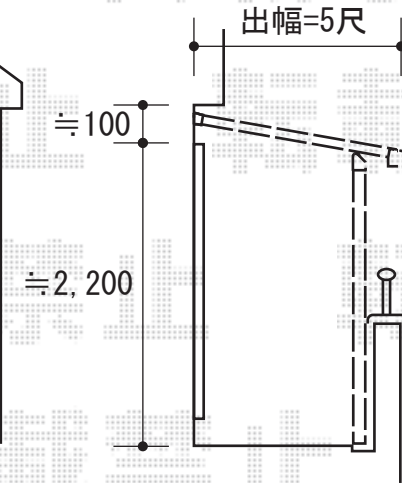

ライザーテラスⅡ F型 屋根タイプ 単体 積雪～20cm対応

ライザーテラスⅡ F型 屋根タイプ
 単体 積雪～20cm対応
 間口=関東間1.5間
 (柱芯々2,530mm 屋根幅2,750mm)
 出幅=3尺 (885mm)
 色: ホワイト
 屋根材: ポリカーボネート
 (ブルースモーク)
 柱仕様: 柱奥行移動タイプ

ライザーテラスⅡ F型 屋根タイプ
 単体 積雪～20cm対応
 間口=関東間1.5間
 (柱芯々2,530mm 屋根幅2,750mm)
 出幅=5尺 (1,485mm)
 色: ホワイト
 屋根材: ポリカーボネート
 (ブルースモーク)
 柱仕様: 柱奥行移動タイプ