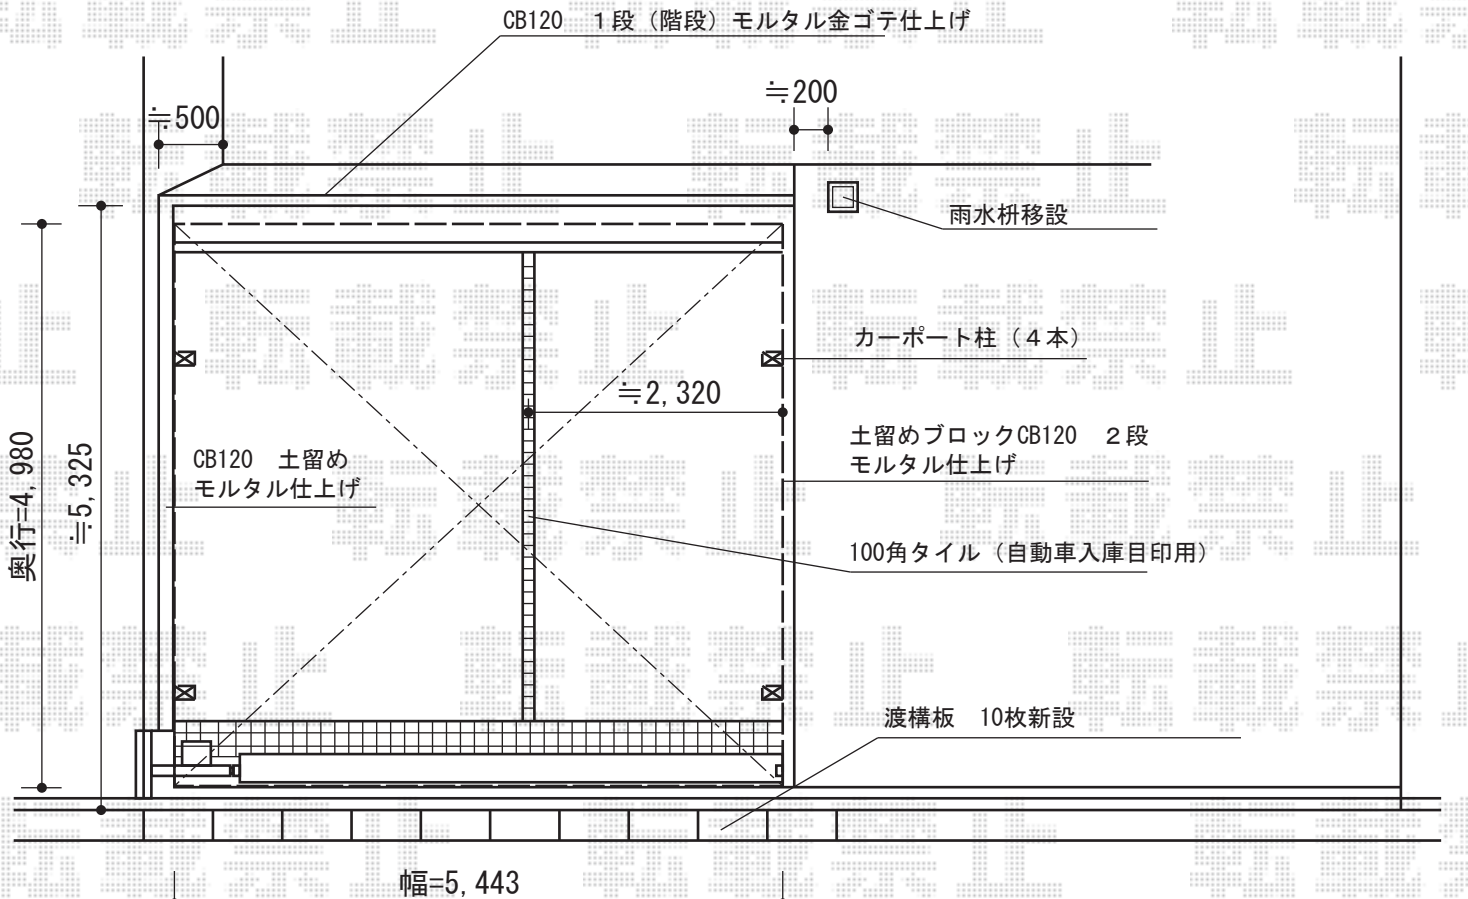

# カーポート・カーゲート・機能門柱

現場状況や作図制限により概略図の内容と多少の違いが生じることがございます。  
 施工時は、現場優先とさせて頂きたく思いますので、お立会い頂き、  
 最終のご指示のほど、何卒、宜しくお願い致します。

EX-SHOP  
[HTTP://WWW.EX-SHOP.NET](http://www.ex-shop.net)

担当: 杉本

全ての著作権は、エクスショップに帰属します。当社とのお取引目的外の使用・複製・転載禁止となっております。