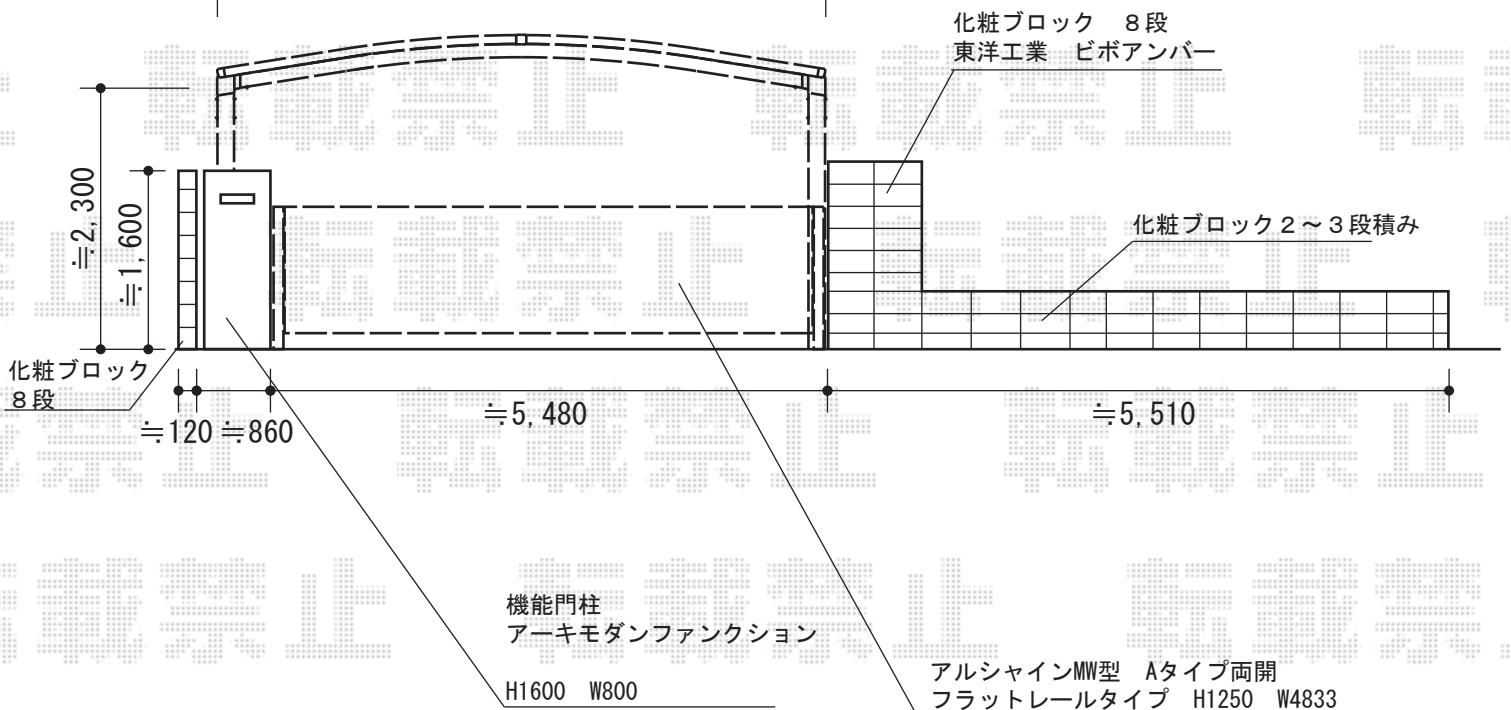

# カーポート・カーゲート・機能門柱

現場状況や作図制限により概略図の内容と多少の違いが生じることがございます。  
 施工時は、現場優先とさせて頂きたく思いますので、お立会い頂き、  
 最終のご指示のほど、何卒、宜しくお願い致します。

EX-SHOP  
[HTTP://WWW.EX-SHOP.NET](http://www.ex-shop.net)

担当: 杉本

全ての著作権は、エクスショップに帰属します。当社とのお取引目的外の使用・複製・転載禁止となっております。