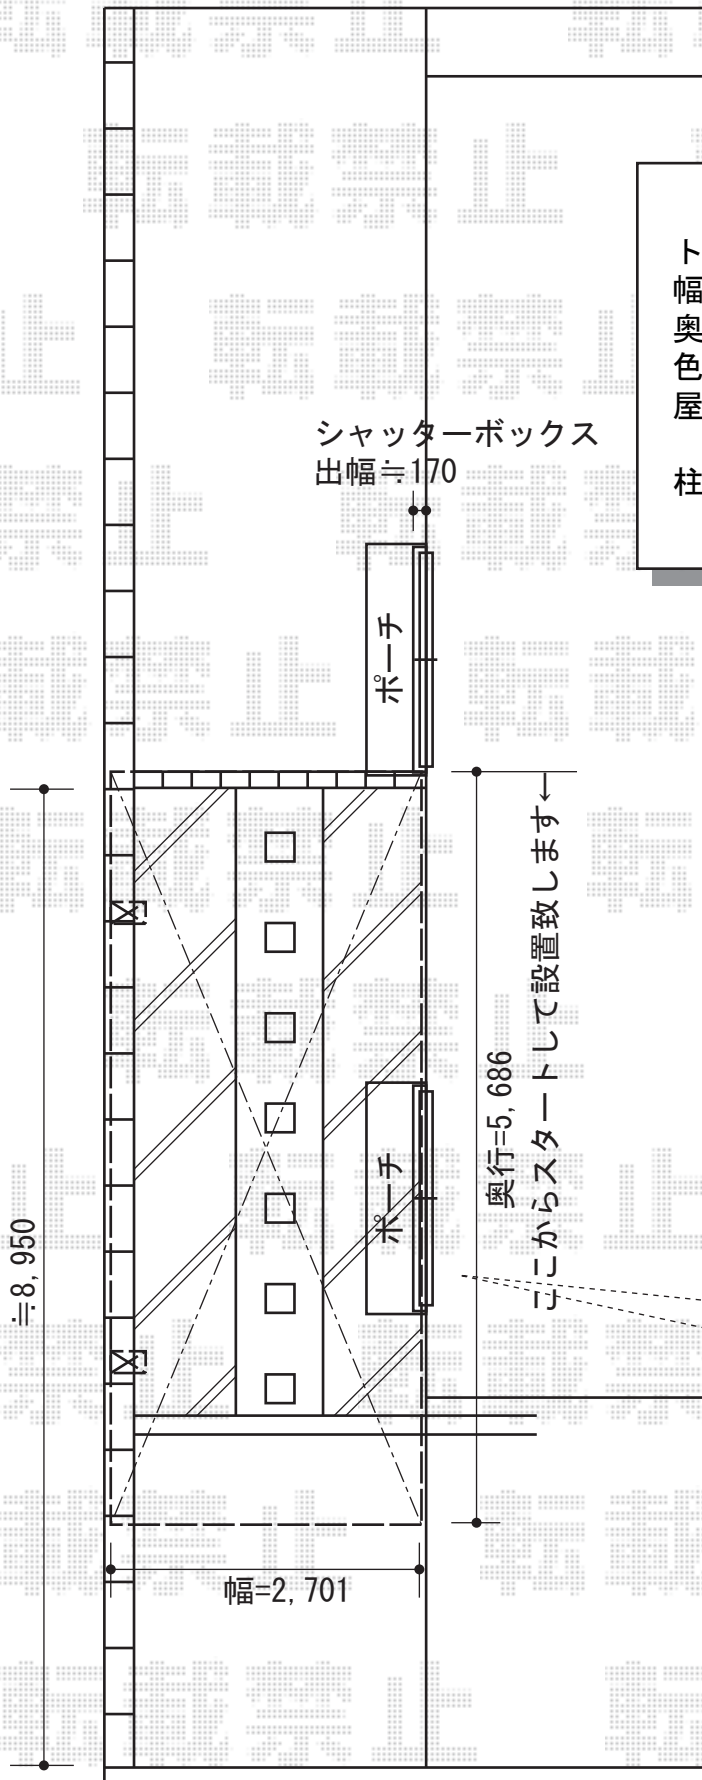

カーブポートシグマⅢ 積雪～20cm対応

トステム カーブポートシグマⅢ 積雪～20cm対応  
 幅=2,701mm  
 奥行=5,686mm  
 色：オータムブラウン  
 屋根材：熱線吸収ポリカーボネート  
 (ブルースモークマット)  
 柱仕様：ロング柱28仕様 (有効高 約2,800mm)

現場状況や作図制限により概略図の内容と多少の違いが生じることがございます。  
 施工時は、現場優先とさせて頂きたく思いますので、お立会い頂き、  
 最終のご指示のほど、何卒、宜しくお願い致します。