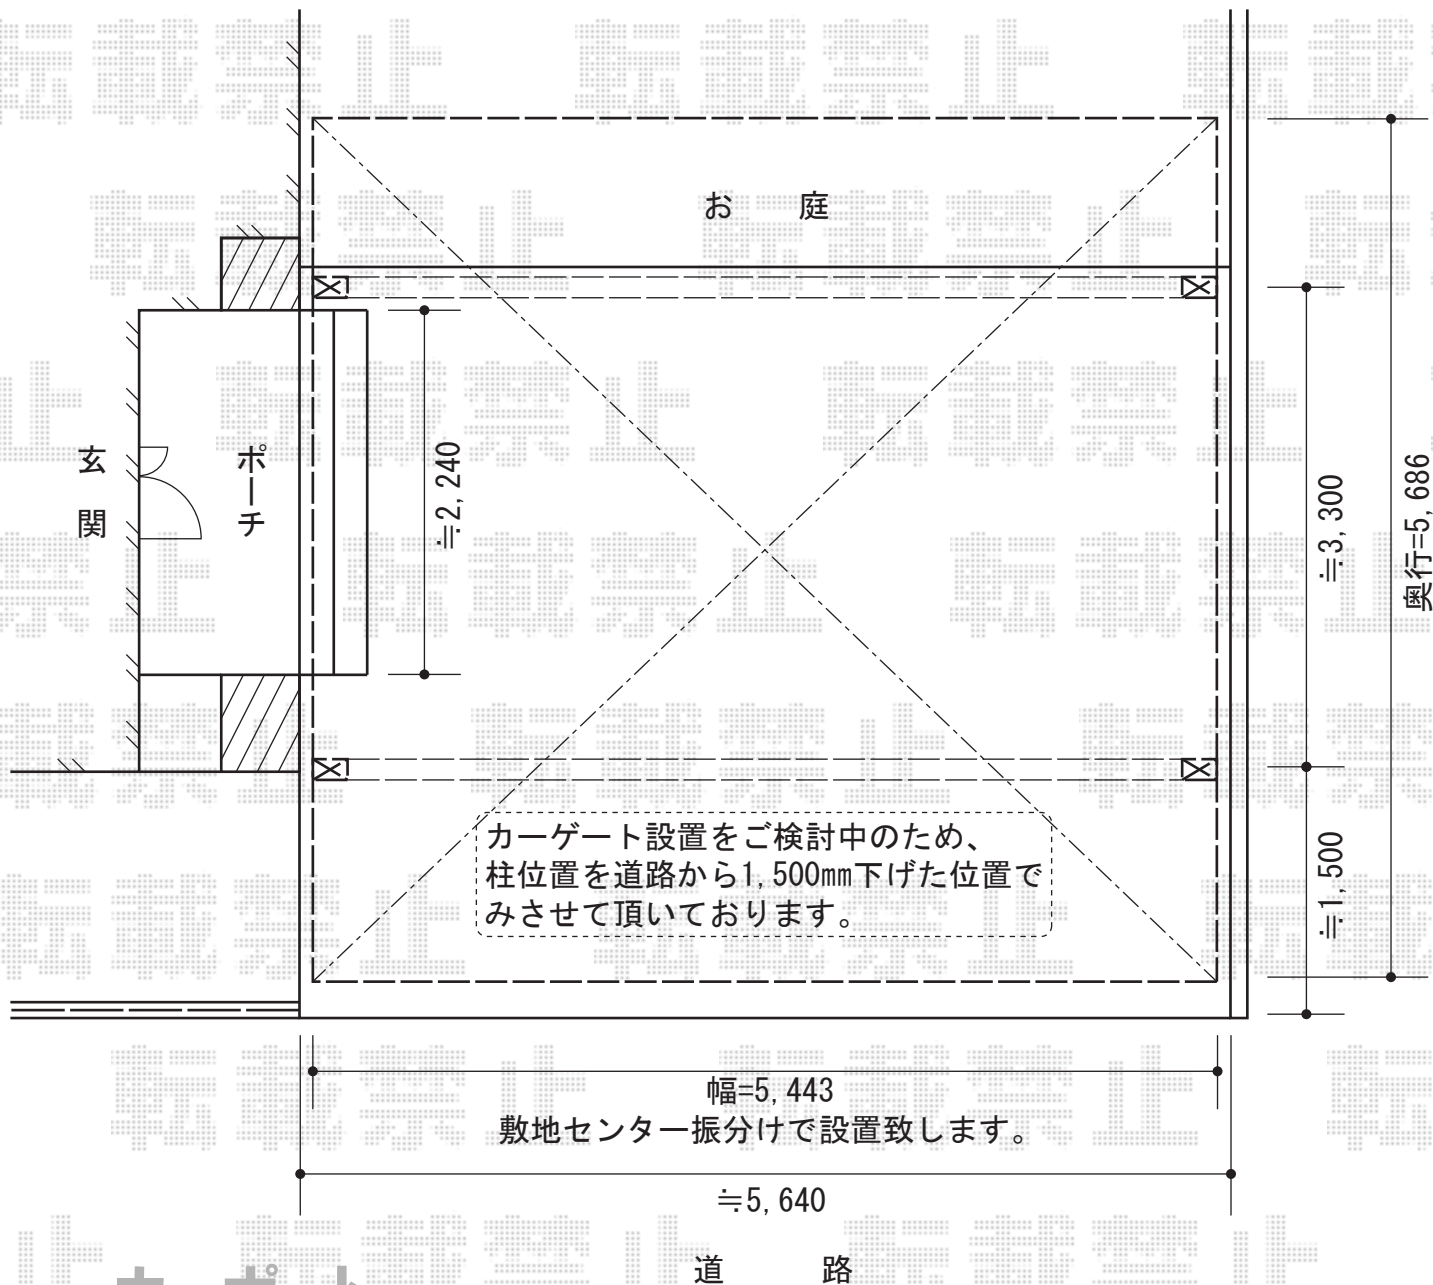

カーポート・カーゲート

カーポート

トステム カーブポートシグマIII ワイドタイプ 積雪~20cm対応
幅=5,443mm
奥行=5,686mm
色：オータムブラウン
屋根材：熱線吸収アクアポリカーボネート（ブルースモーク）
柱仕様：ロング柱23仕様（有効高 約2,300mm）

カーゲート

TOEX ワイドオーバードアR2型 電動式（100V結線用柱仕様）
本体（W×H）=（5,350×1,200mm）
色：オータムブラウン
柱仕様：ハイルーフ仕様（有効高 約2,150mm）
駆動：1モーター仕様

現場状況や作図制限により概略図の内容と多少の違いが生じることがございます。
施工時は、現場優先とさせていただきますので、お立会い頂き、
最終のご指示のほど、何卒、宜しくお願い致します。

EX-SHOP
HTTP://WWW.EX-SHOP.NET

担当：堀