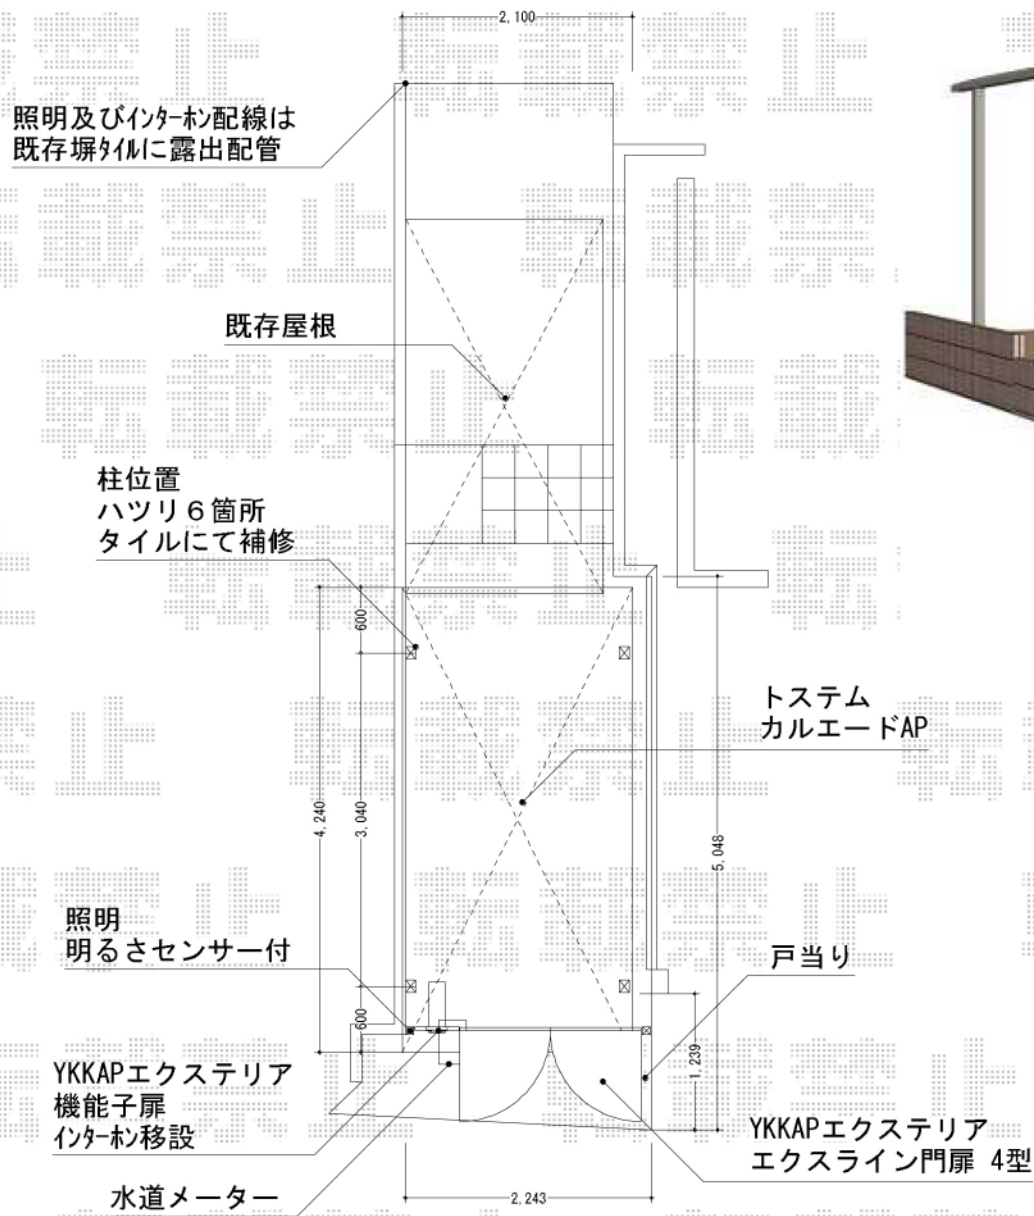

カーポート・門扉

現場状況や作図制限により概略図の内容と多少の違いが生じることがございます。
 施工時は、現場優先とさせて頂きたく思いますので、お立会い頂き、
 最終のご指示のほど、何卒、宜しくお願い致します。

全ての著作権は、エクスショップに帰属します。当社とのお取引目的外の使用・複製・転載禁止となっております。

EX-SHOP
[HTTP://WWW.EX-SHOP.NET](http://www.ex-shop.net)

担当:溝口