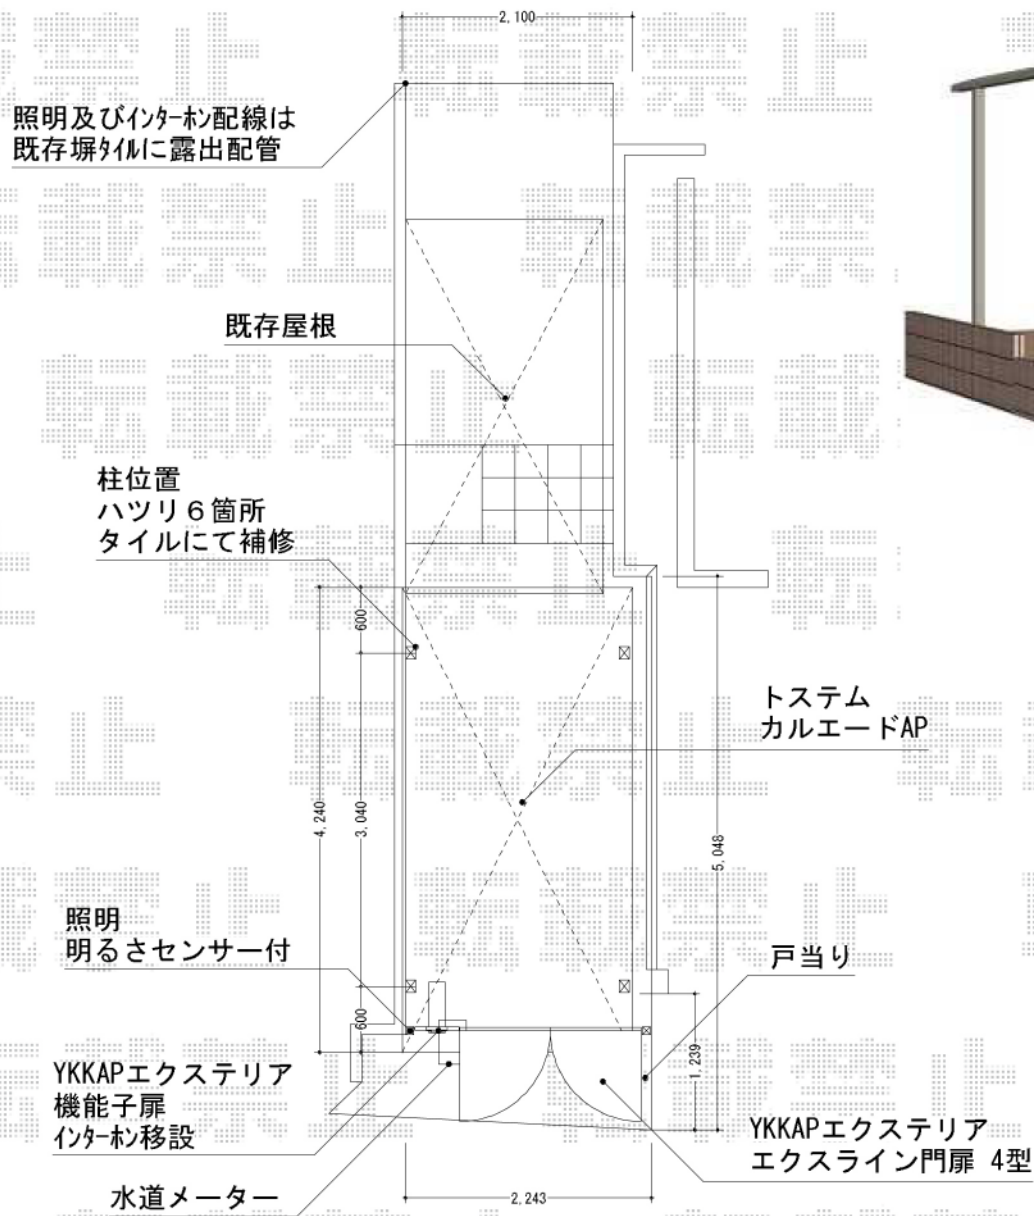

カーポート・門扉

現場状況や作図制限により概略図の内容と多少の違いが生じることがございます。
 施工時は、現場優先とさせて頂きたく思いますので、お立会い頂き、
 最終のご指示のほど、何卒、宜しくお願い致します。

全ての著作権は、エクスショップに帰属します。当社とのお取引目的外の使用・複製・転載禁止となっております。

EX-SHOP

[HTTP://WWW.EX-SHOP.NET](http://www.ex-shop.net)

担当:溝口