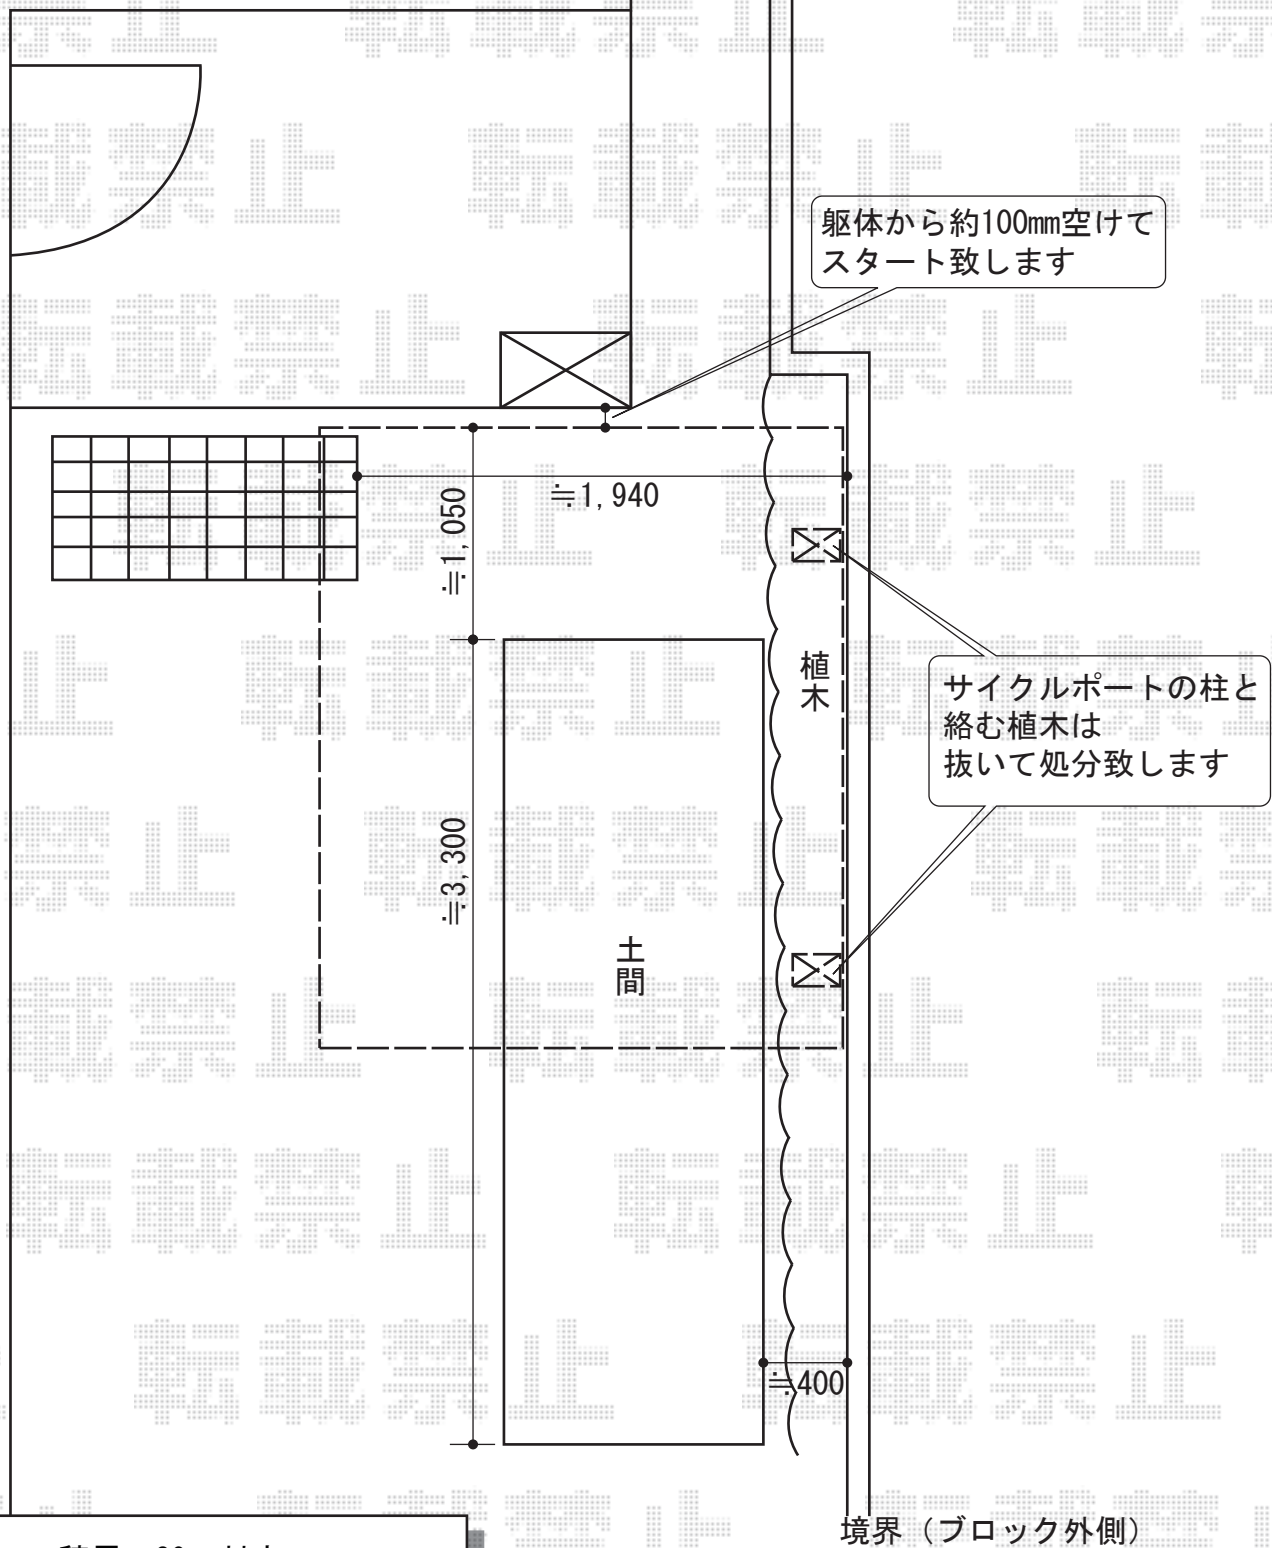

レイナポートミニ 積雪～20cm対応

レイナポートミニ 積雪～20cm対応  
幅=2,100mm  
奥行=2,188mm  
色：ブラウン  
屋根材：ポリカーボネート (トーマイマット)  
柱仕様：標準柱仕様 (有効高 約2,000mm)

現場状況や作図制限により概略図の内容と多少の違いが生じることがございます。  
施工時は、現場優先とさせて頂きたく思いますので、お立会い頂き、  
最終のご指示のほど、何卒、宜しくお願い致します。