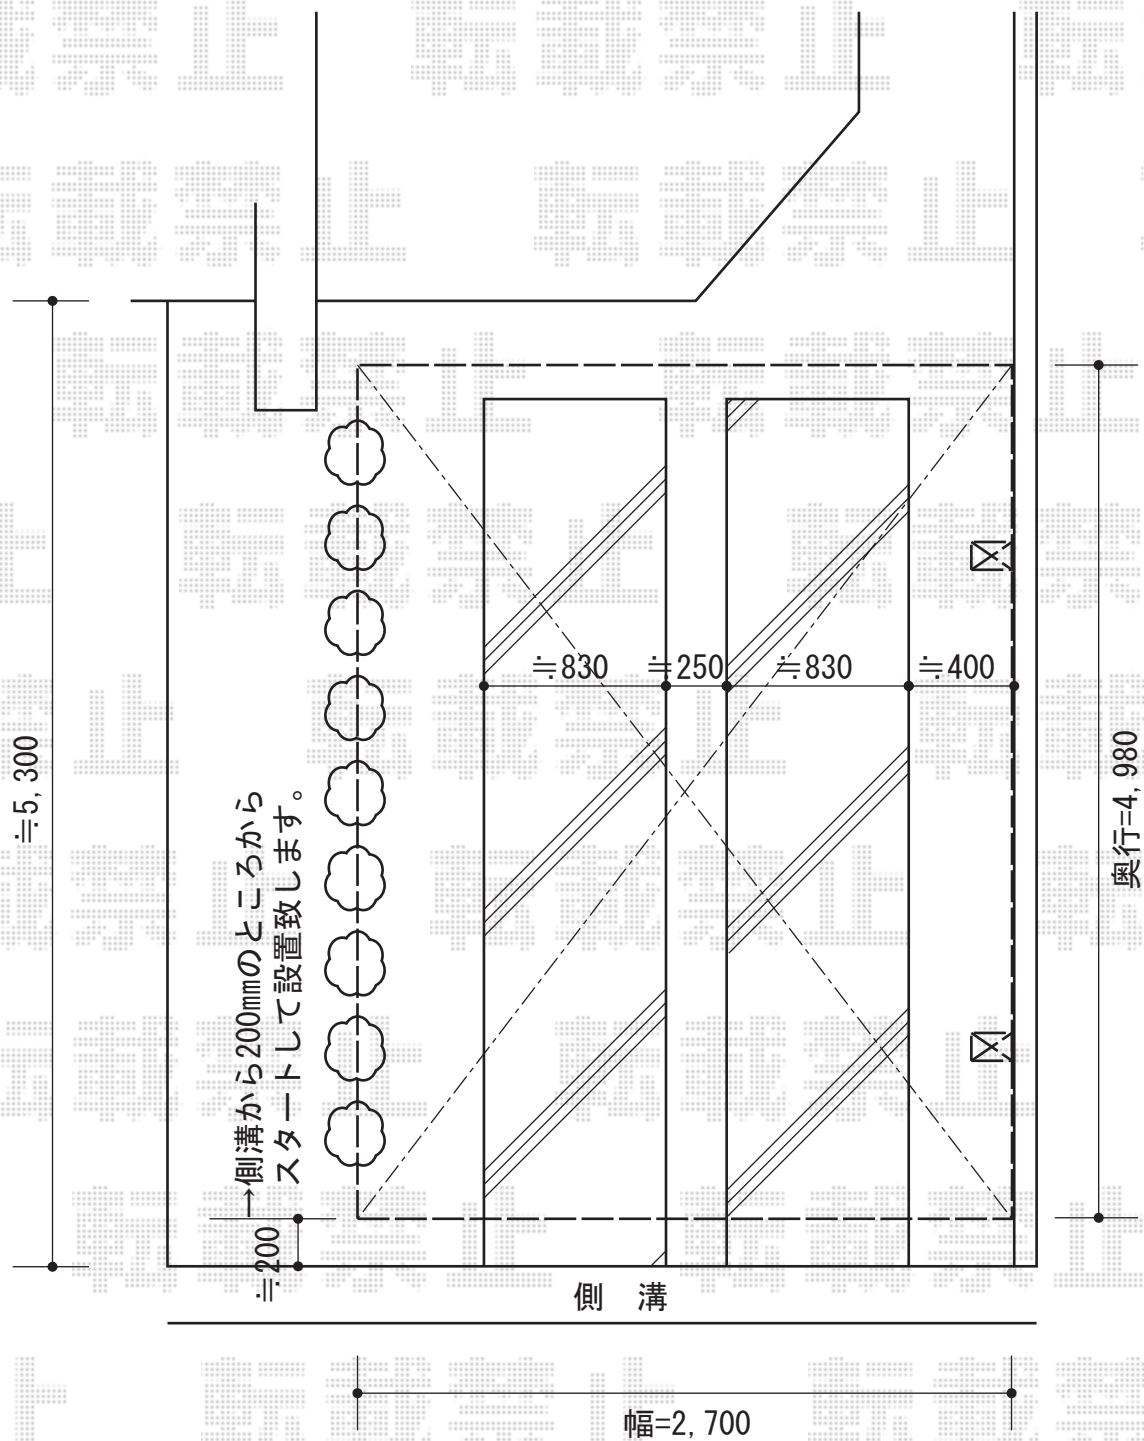

テールポートシグマIII 積雪～20cm対応

トステム テールポートシグマIII 積雪～20cm対応

幅=2,700mm

奥行=4,980mm

色：シャイングレー

屋根材：熱線吸収ポリカーボネート（ブルースモークマット）

柱仕様：標準柱仕様（有効高 約1,804mm）

現場状況や作図制限により概略図の内容と多少の違いが生じることがございます。
 施工時は、現場優先とさせて頂きたく思いますので、お立会い頂き、
 最終のご指示のほど、何卒、宜しくお願い致します。