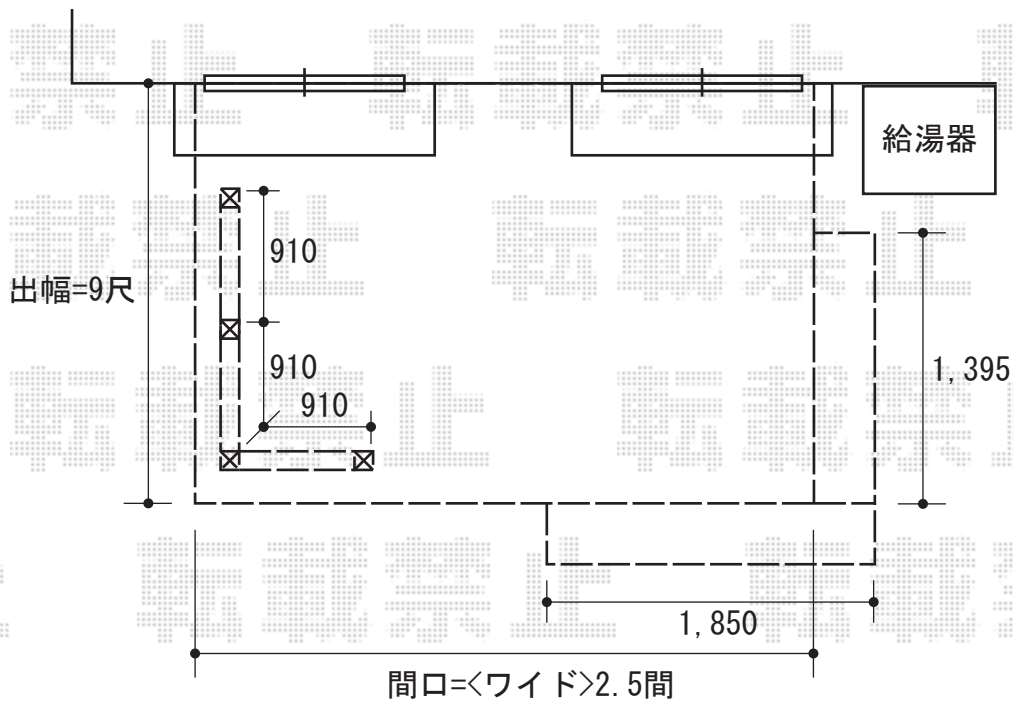

リウッドデッキII ワイドタイプ

YKK AP リウッドデッキII ワイドタイプ

間口=関東間2.5間 (4,908mm)

出幅=9尺 (2,760mm)

色：ホワイトブラウン

床板：縦貼り

束柱：KLタイプ (高さ：600~700mm)

オプション：

段床セット 正面 (1.0間) × 外観右側 (6尺)

オプション：シンプルモダンデッキフェンス3型 T100

(W×Hmm) = (910×993mm) × 3枚

現場状況や作図制限により概略図の内容と多少の違いが生じることがございます。
 施工時は、現場優先とさせて頂きたく思いますので、お立会い頂き、
 最終のご指示のほど、何卒、宜しくお願い致します。

EX-SHOP
[HTTP://WWW.EX-SHOP.NET](http://www.ex-shop.net)