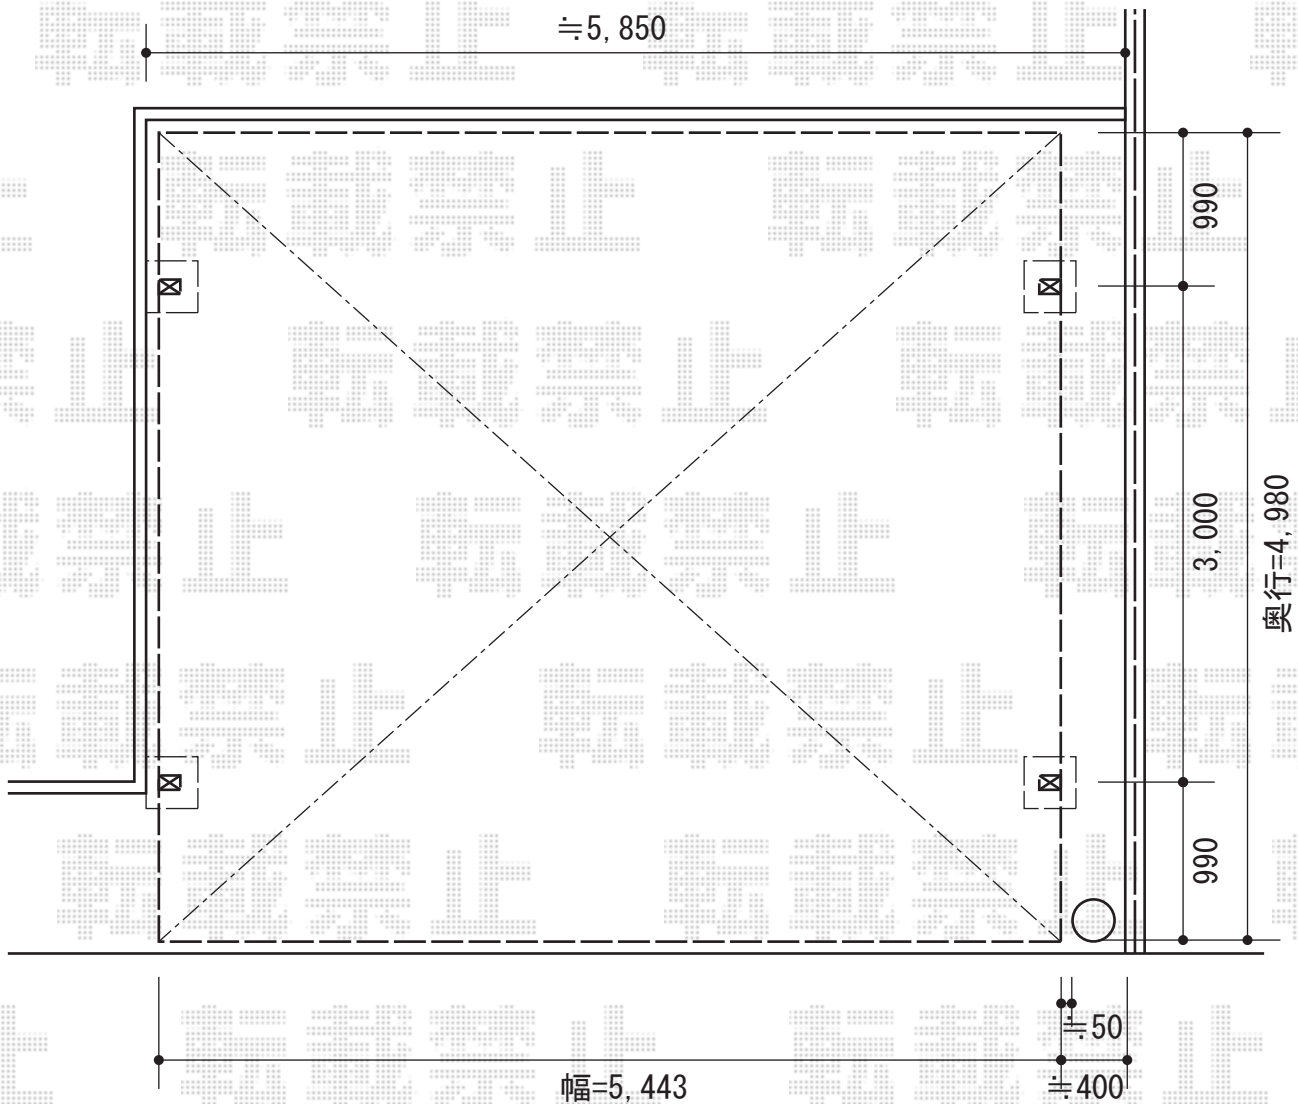

カーブポートシグマⅢ ワイド 積雪～20cm対応

カーブポートシグマⅢ ワイド 積雪～20cm対応

幅=5,443mm

奥行=4,980mm

色：シャイングレー

屋根材：熱線吸収ポリカーボネート（ブルースモークマット）

柱仕様：ロング柱23仕様（有効高 約2,300mm）

現場状況や作図制限により概略図の内容と多少の違いが生じることがございます。
施工時は、現場優先とさせて頂きたく思いますので、お立会い頂き、
最終のご指示のほど、何卒、宜しくお願い致します。