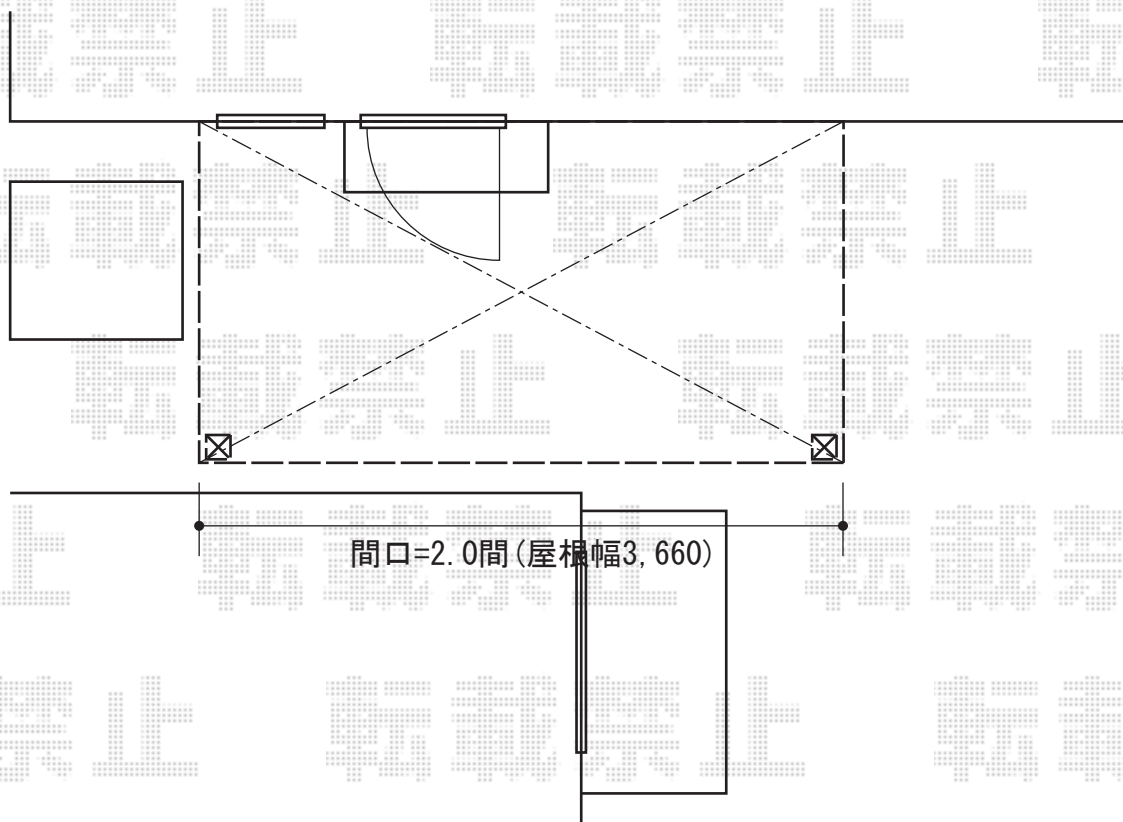

ライザーテラスII R型 単体 テラスタイプ 積雪~50cm対応

トステム ライザーテラスII R型 単体 テラスタイプ 積雪~50cm対応
間口=関東間2.0間 (柱芯々3,440mm 屋根幅3,660mm)
出幅=8尺 (2,385mm)
色 : ホワイト
屋根材 : ポリカーボネート (クリアマット)
柱仕様 : 柱位置固定タイプ

現場状況や作図制限により概略図の内容と多少の違いが生じることがございます。
施工時は、現場優先とさせて頂きたく思いますので、お立会い頂き、
最終のご指示のほど、何卒、宜しくお願い致します。