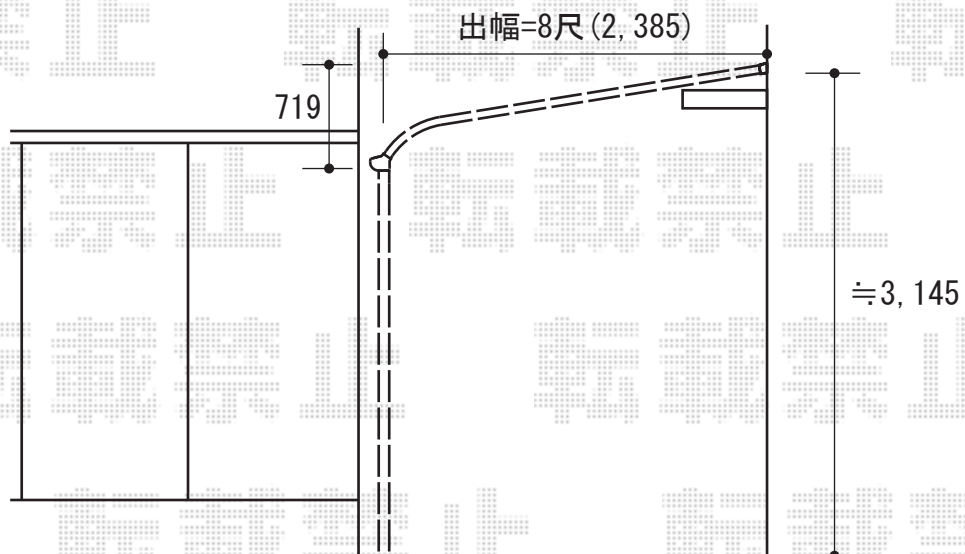

ライザーテラスII R型 単体 テラスタイプ 積雪~50cm対応

トステム ライザーテラスII R型 単体 テラスタイプ 積雪~50cm対応
間口=関東間2.0間 (柱芯々3,440mm 屋根幅3,660mm)
出幅=8尺 (2,385mm)
色 : ホワイト
屋根材 : ポリカーボネート (クリアマット)
柱仕様 : 柱位置固定タイプ

現場状況や作図制限により概略図の内容と多少の違いが生じることがございます。
施工時は、現場優先とさせて頂きたく思いますので、お立会い頂き、
最終のご指示のほど、何卒、宜しくお願い致します。