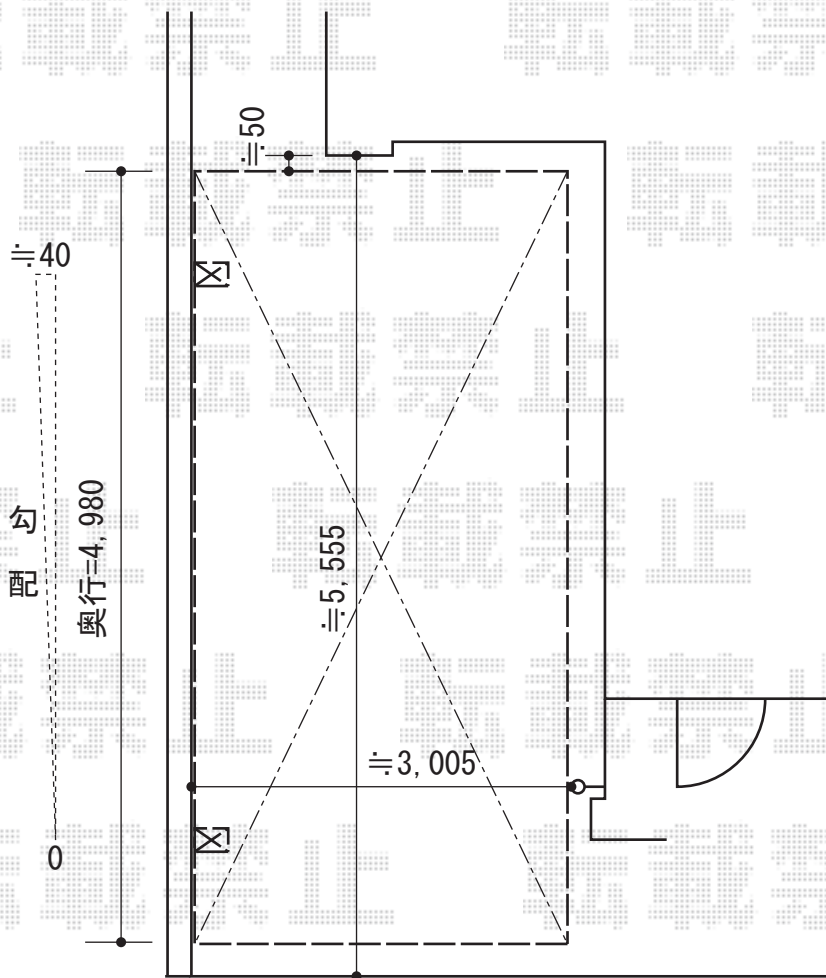

カーブポートシグマⅢ 積雪～20cm対応

トステム カーブポートシグマⅢ  
積雪～20cm対応

幅=3,000mm

奥行=4,980mm

色：シャイングレー

屋根材：ポリカーボネート（ブルースモーク）

柱仕様：ロング柱23仕様（有効高 約2,300mm）

現場状況や作図制限により概略図の内容と多少の違いが生じることがございます。  
施工時は、現場優先とさせて頂きたく思いますので、お立会い頂き、  
最終のご指示のほど、何卒、宜しくお願い致します。