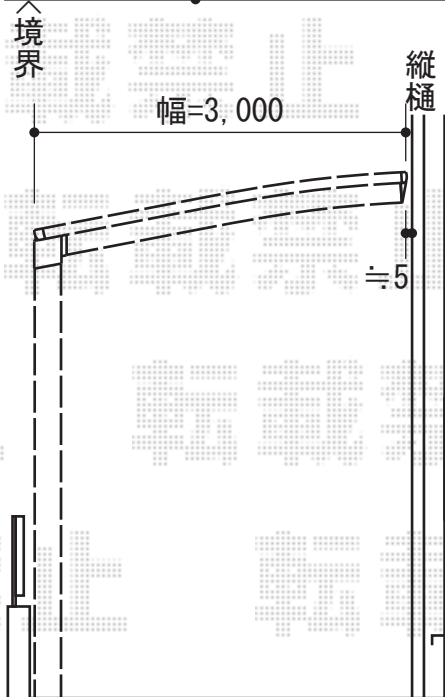

カーブポートシグマⅢ 積雪～20cm対応

トステム カーブポートシグマⅢ  
積雪～20cm対応

幅=3,000mm

奥行=4,980mm

色：シャイングレー

屋根材：ポリカーボネート（ブルースモーク）

柱仕様：ロング柱23仕様（有効高 約2,300mm）

現場状況や作図制限により概略図の内容と多少の違いが生じることがございます。  
施工時は、現場優先とさせて頂きたく思いますので、お立会い頂き、  
最終のご指示のほど、何卒、宜しくお願い致します。