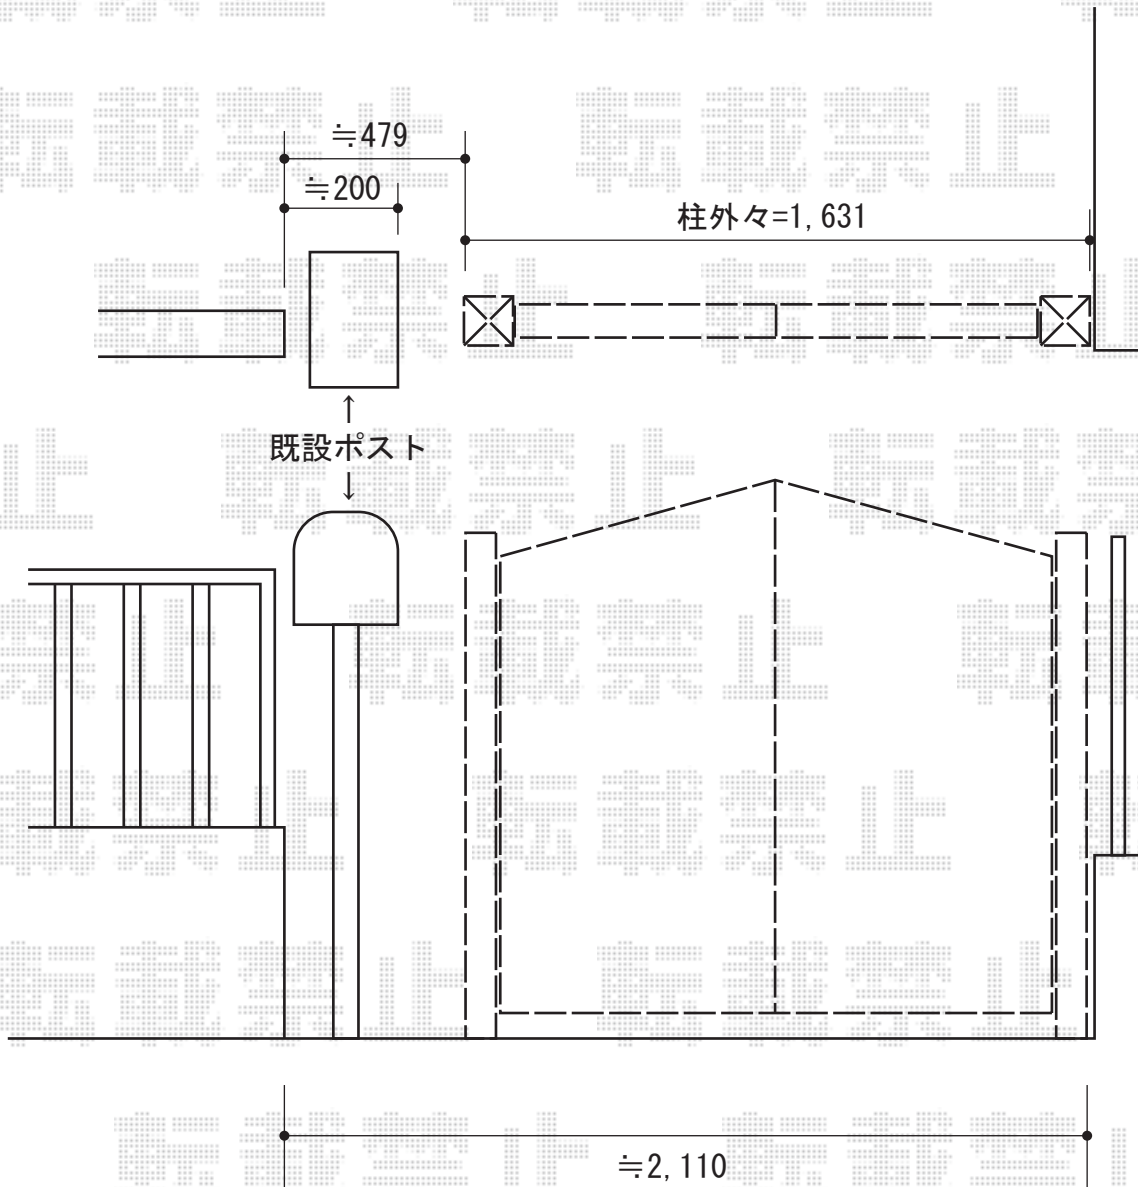

アメリカン1型 両開き 柱使用

TOEX アメリカン1型 両開き 柱使用
本体1枚 (W×H) =W700mm×H1,363mm
色：アイボリーホワイト
錠：シリンダーD錠

現場状況や作図制限により概略図の内容と多少の違いが生じることがございます。
施工時は、現場優先とさせて頂きたく思いますので、お立会い頂き、
最終のご指示のほど、何卒、宜しくお願い致します。

EX-SHOP
[HTTP://WWW.EX-SHOP.NET](http://www.ex-shop.net)