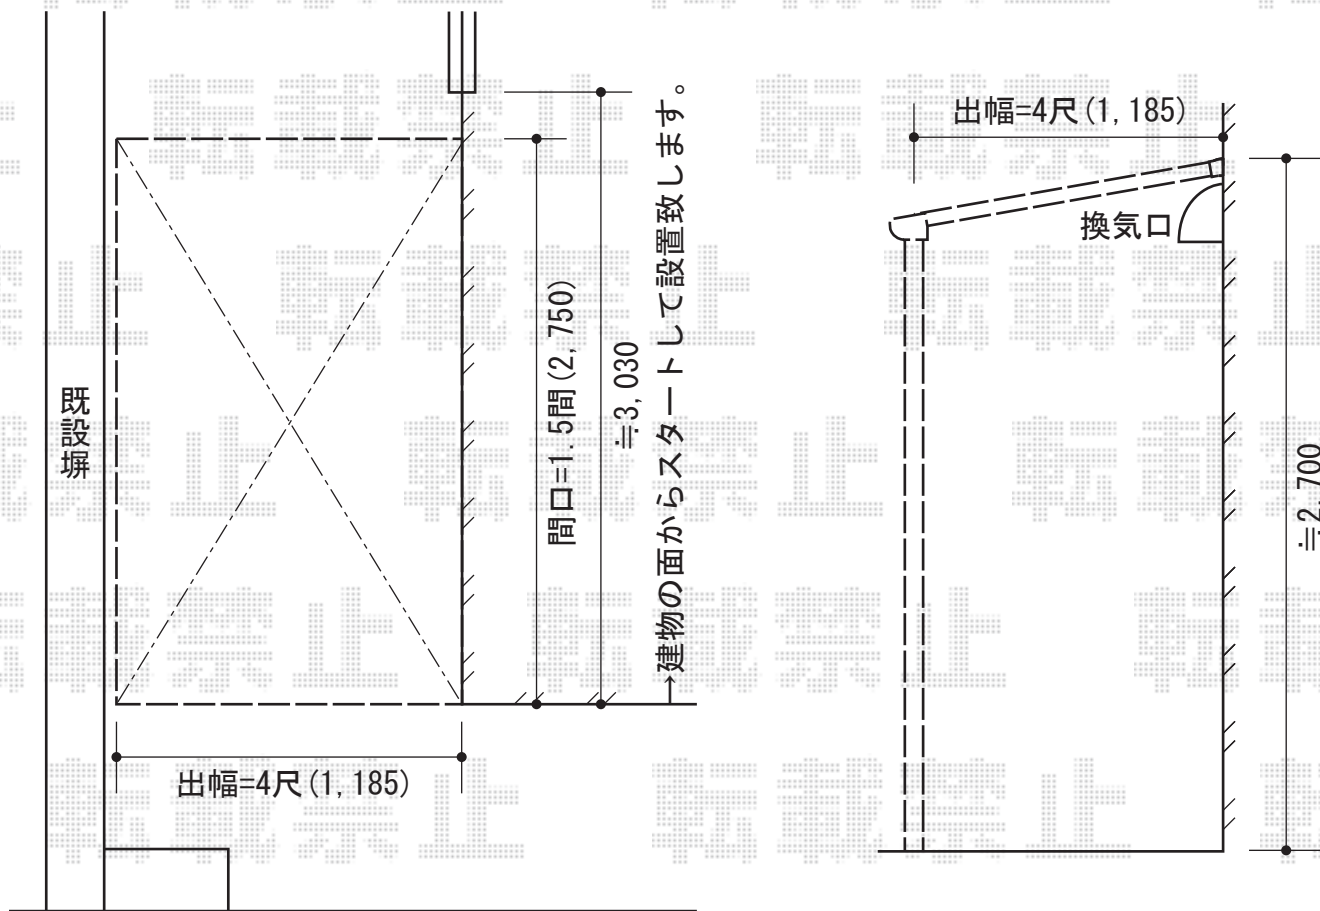

ライザーテラスII F型 単体 テラスタイプ 積雪~20cm対応

トステム ライザーテラスII F型 単体 テラスタイプ 積雪~20cm対応
間口=関東間1.5間(柱芯々2,530mm 屋根幅2,750mm)
出幅=4尺(1,185mm)
色: シャイングレー
屋根材: ポリカーボネート(ブラウン)
柱仕様: 柱位置固定タイプ

現場状況や作図制限により概略図の内容と多少の違いが生じることがございます。
施工時は、現場優先とさせて頂きたく思いますので、お立会い頂き、
最終のご指示のほど、何卒、宜しくお願い致します。