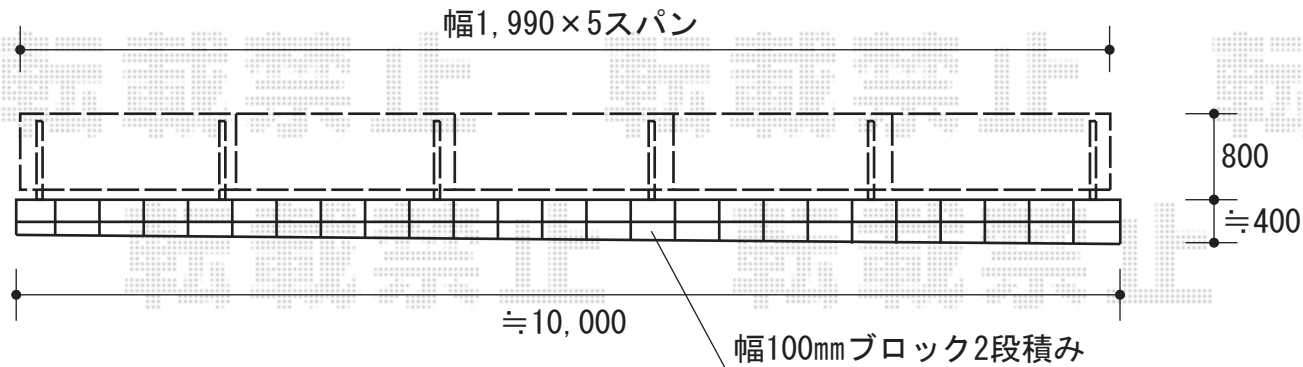

- ブロック+フェンス -

YKK AP イーネットフェンス1型[水平地用]
本体1枚 (W×H) = (1,990mm × 800mm) × 5スパン
自由柱 (T80) : 6本
色 : Sホワイト

- フェンス -

YKK AP イーネットフェンス1型[水平地用]
本体1枚 (W×H) = (1,990mm × 800mm) × 5スパン
自由柱 (T80) : 6本
色 : Sホワイト

現場状況や作図制限により概略図の内容と多少の違いが生じることがございます。
施工時は、現場優先とさせて頂きたく思いますので、お立会い頂き、
最終のご指示のほど、何卒、宜しくお願い致します。