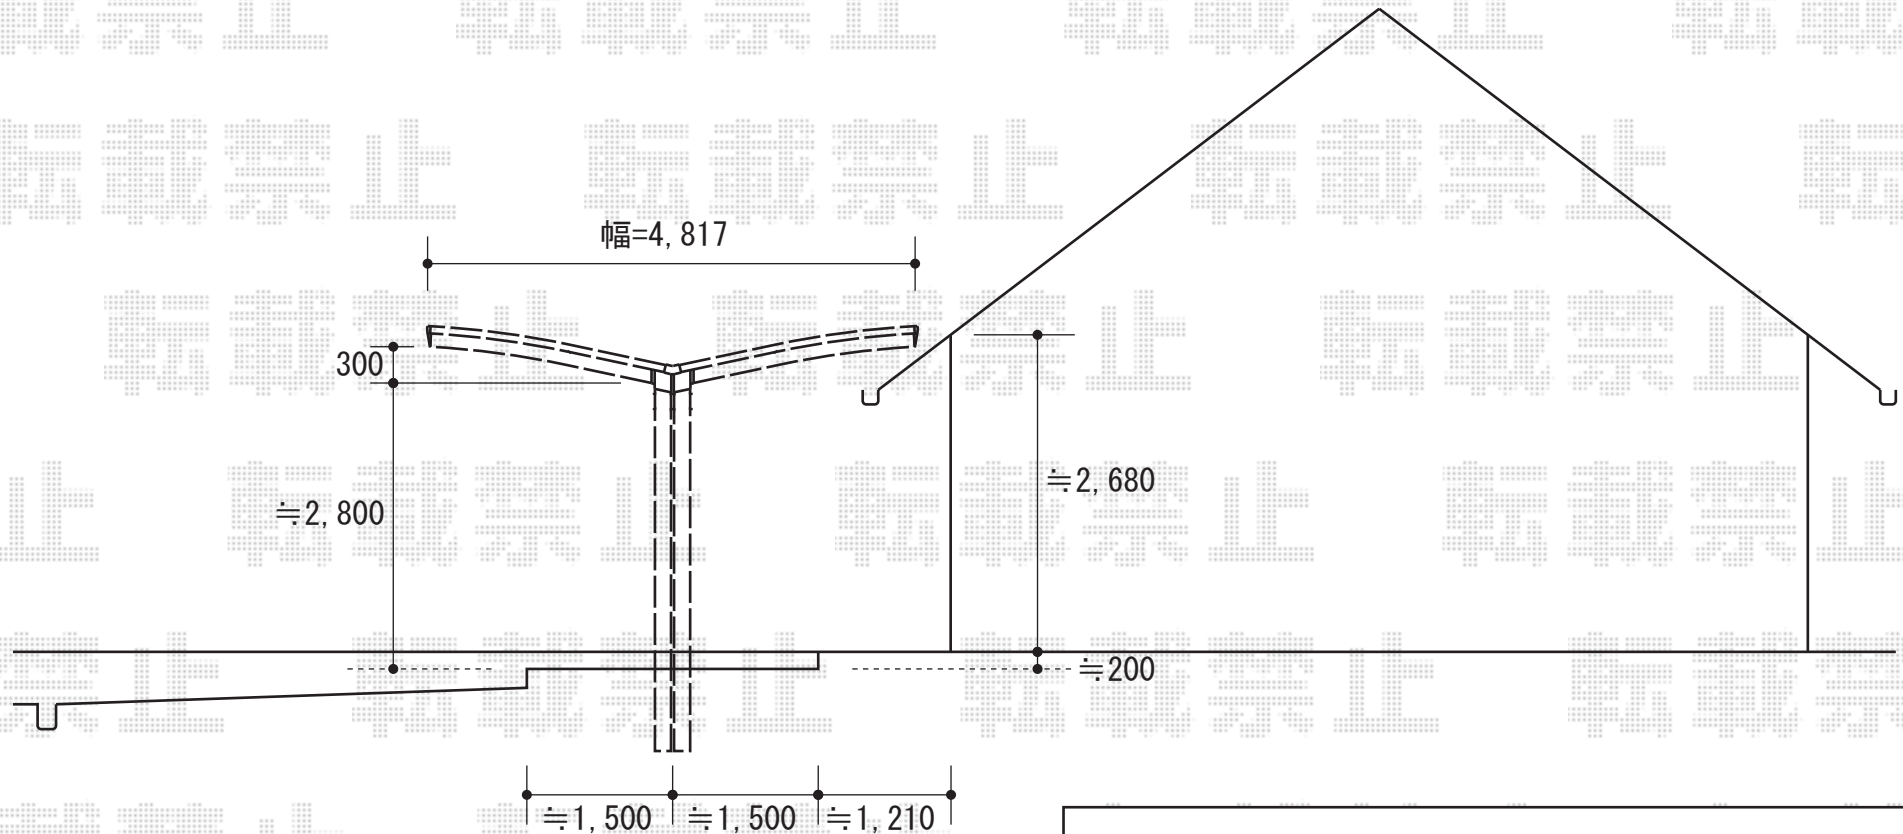

レイナポート Y合掌タイプ 積雪~20cm対応

YKK AP レイナポート Y合掌タイプ 積雪~20cm対応 × 3棟
幅=4,817mm
奥行=5,768mm
色：ホワイト
屋根材：ポリカーボネート（アースブルー）
柱仕様：ハイロング仕様（有効高 約2,800mm）

現場状況や作図制限により概略図の内容と多少の違いが生じることがございます。
施工時は、現場優先とさせて頂きたく思いますので、お立会い頂き、
最終のご指示のほど、何卒、宜しくお願い致します。