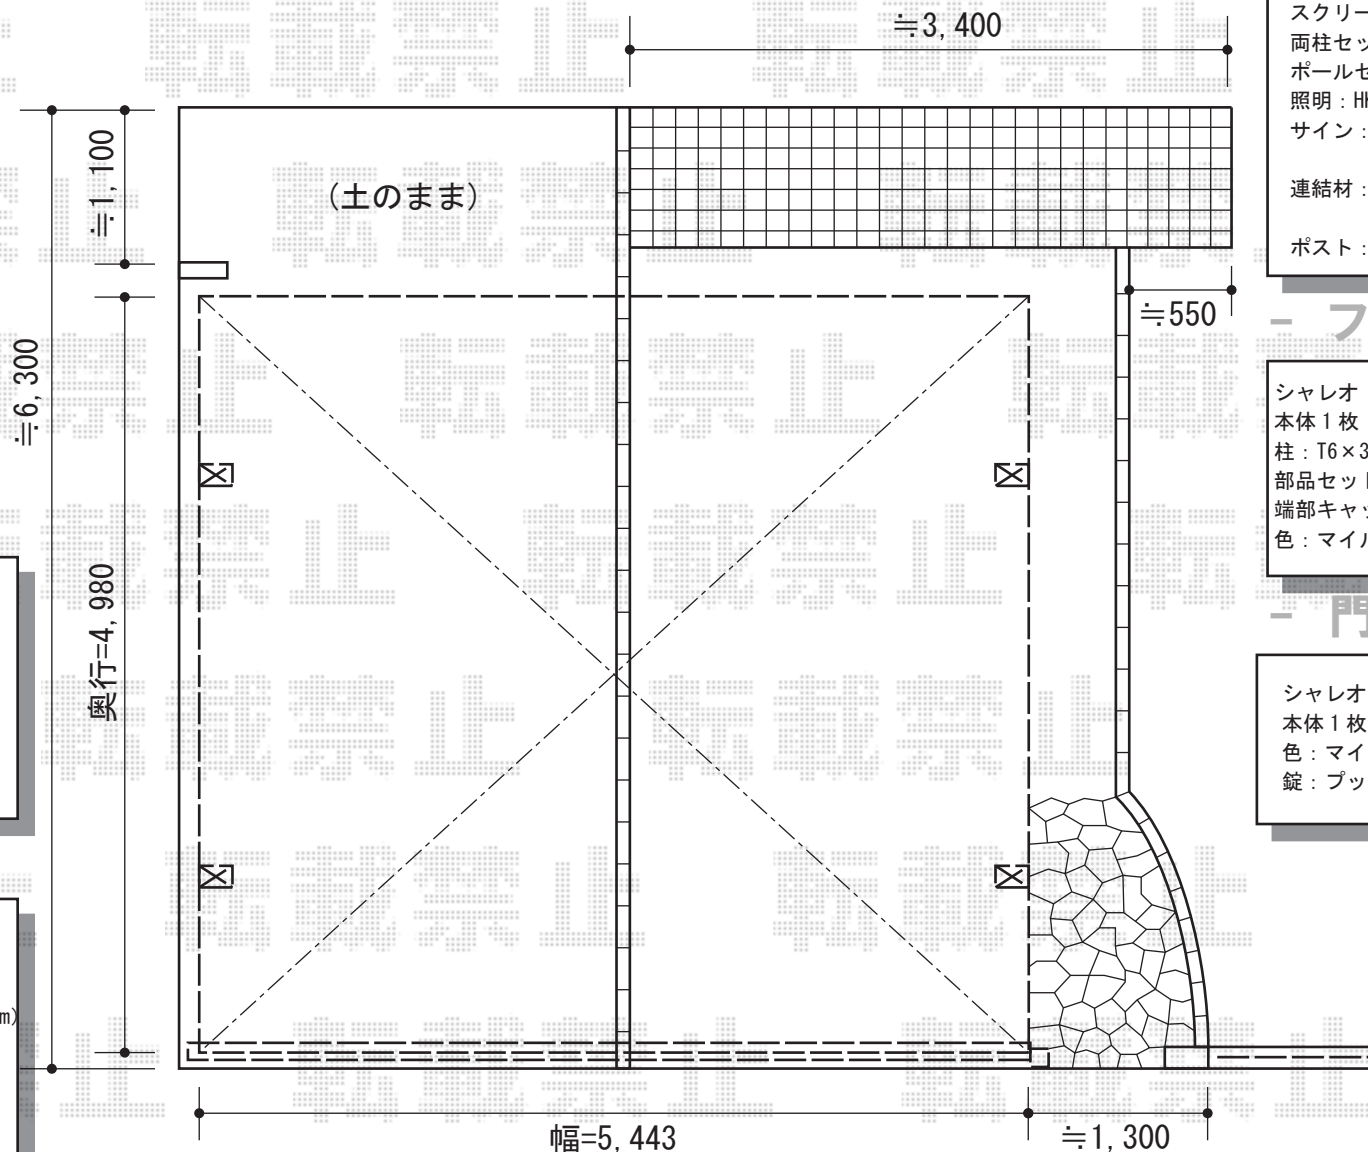

## - ファンクションユニット -

スクリーンファンクションユニット  
 両柱セット（独立タイプ）：H：14  
 ポールセット（マイルドブラック）  
 照明：HK-10型（ネオブラック）  
 サイン：アイサイン鑄込み文字  
 （パターン集タイプ）  
 連結材：両柱用センターブロック（加工無し）  
 （マイルドブラック）  
 ポスト：縦型ポスト（マイルドブラック）

## - フェンス -

シャレオ R1 型 フェンス フリーポールタイプ  
 本体 1 枚 (W×H) = (1,975.5×600mm) × 2 枚  
 柱：T6×3本  
 部品セット B：3セット  
 端部キャップ B：1セット  
 色：マイルドブラック

## - 門扉 -

シャレオ R1 型 門扉 片・内開き 柱使用  
 本体 1 枚 (W×H) = (800×1,200mm)  
 色：マイルドブラック  
 錠：プッシュプル RT 錠（ライトゴールド）

## - カーポート -

カーポートシグマIII ワイドタイプ  
 積雪～20cm対応  
 幅=5,443mm 奥行=4,980mm  
 色：ブラック  
 屋根材：熱線吸収ポリカーボネート  
 （ブルースモークマット）  
 柱仕様：ロング柱 28 仕様  
 （有効高 約 2,800mm）