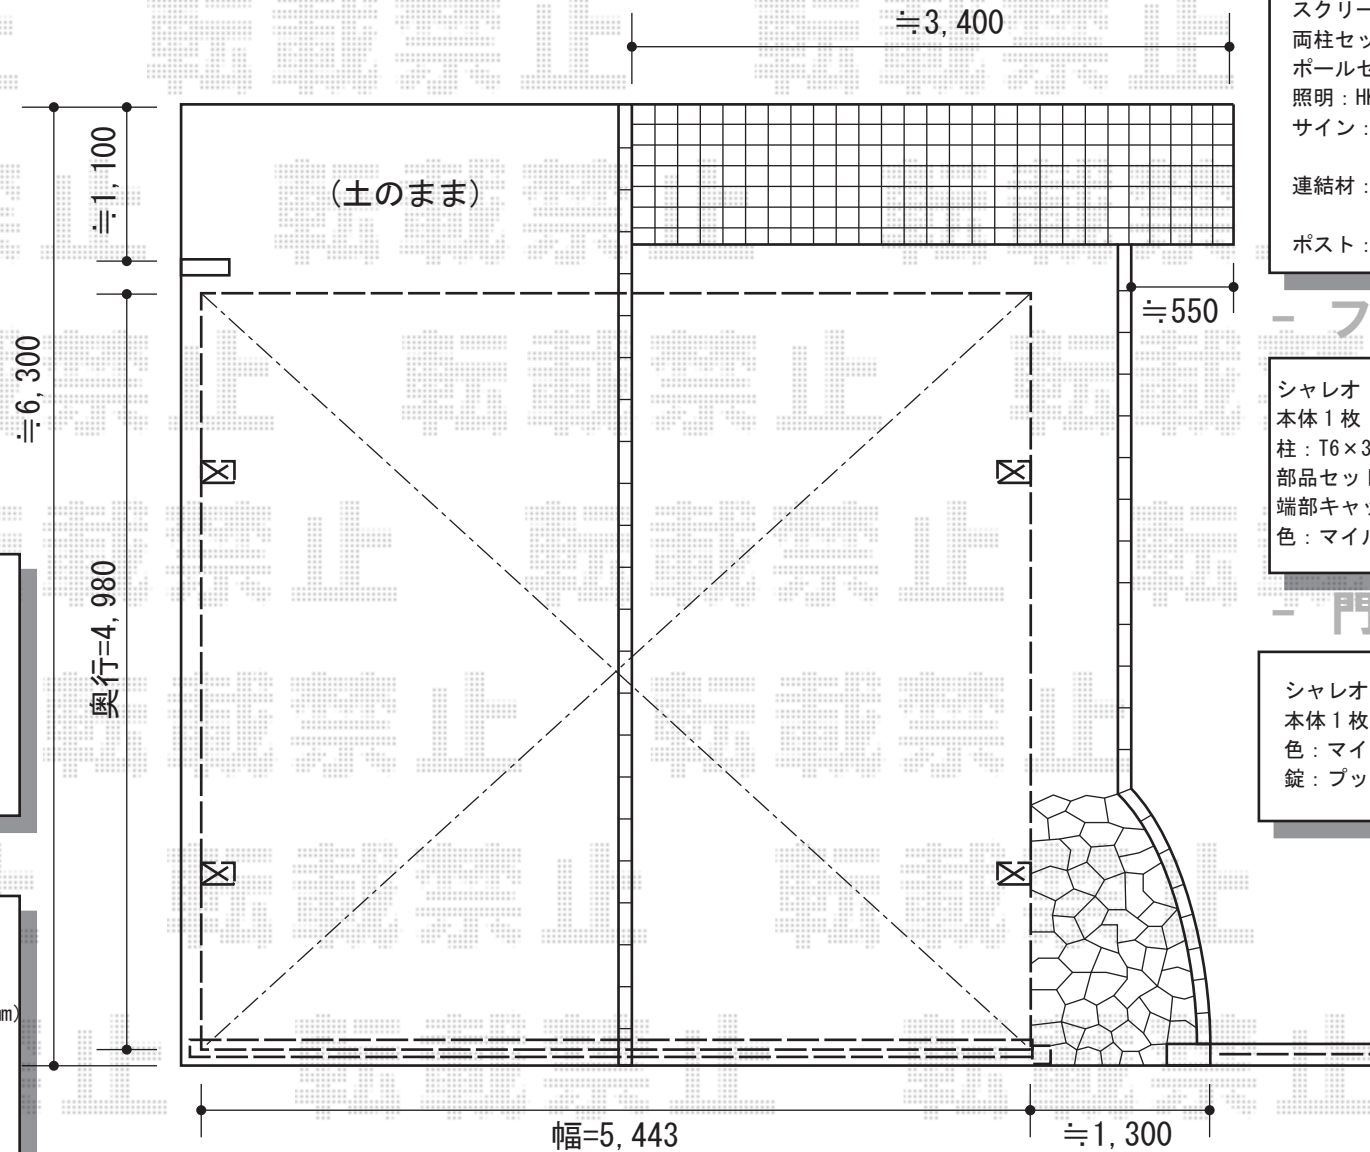

カーポート・カーゲート・門扉・フェンス・ファンクションユニット

- ファンクションユニット -

スクリーンファンクションユニット
 両柱セット（独立タイプ）：H：14
 ポールセット（マイルドブラック）
 照明：HK-10型（ネオブラック）
 サイン：アイサイン鑄込み文字
 （パターン集タイプ）
 連結材：両柱用センターブロック（加工無し）
 （マイルドブラック）
 ポスト：縦型ポスト（マイルドブラック）

- フェンス -

シャレオ R1 型 フェンス フリーポールタイプ
 本体 1 枚 (W×H) = (1,975.5×600mm) × 2 枚
 柱：T6×3本
 部品セット B：3セット
 端部キャップ B：1セット
 色：マイルドブラック

- 門扉 -

シャレオ R1 型 門扉 片・内開き 柱使用
 本体 1 枚 (W×H) = (800×1,200mm)
 色：マイルドブラック
 錠：プッシュプル RT 錠（ライトゴールド）

- カーポート -

カーポートシグマIII ワイドタイプ
 積雪～20cm対応
 幅=5,443mm 奥行=4,980mm
 色：ブラック
 屋根材：熱線吸収ポリカーボネート
 （ブルースモークマット）
 柱仕様：ロング柱 28 仕様
 （有効高 約 2,800mm）

- カーゲート -

ワイドオーバードア R1 型 手動式
 本体 (W×H) = (5,350×1,200mm)
 色：マイルドブラック
 柱仕様：ハイルーフ仕様（有効高 約 2,150mm）
 駆動：手動式
 オプション：フック棒セット
 オプション：把手
 オプション：補助ロックセット