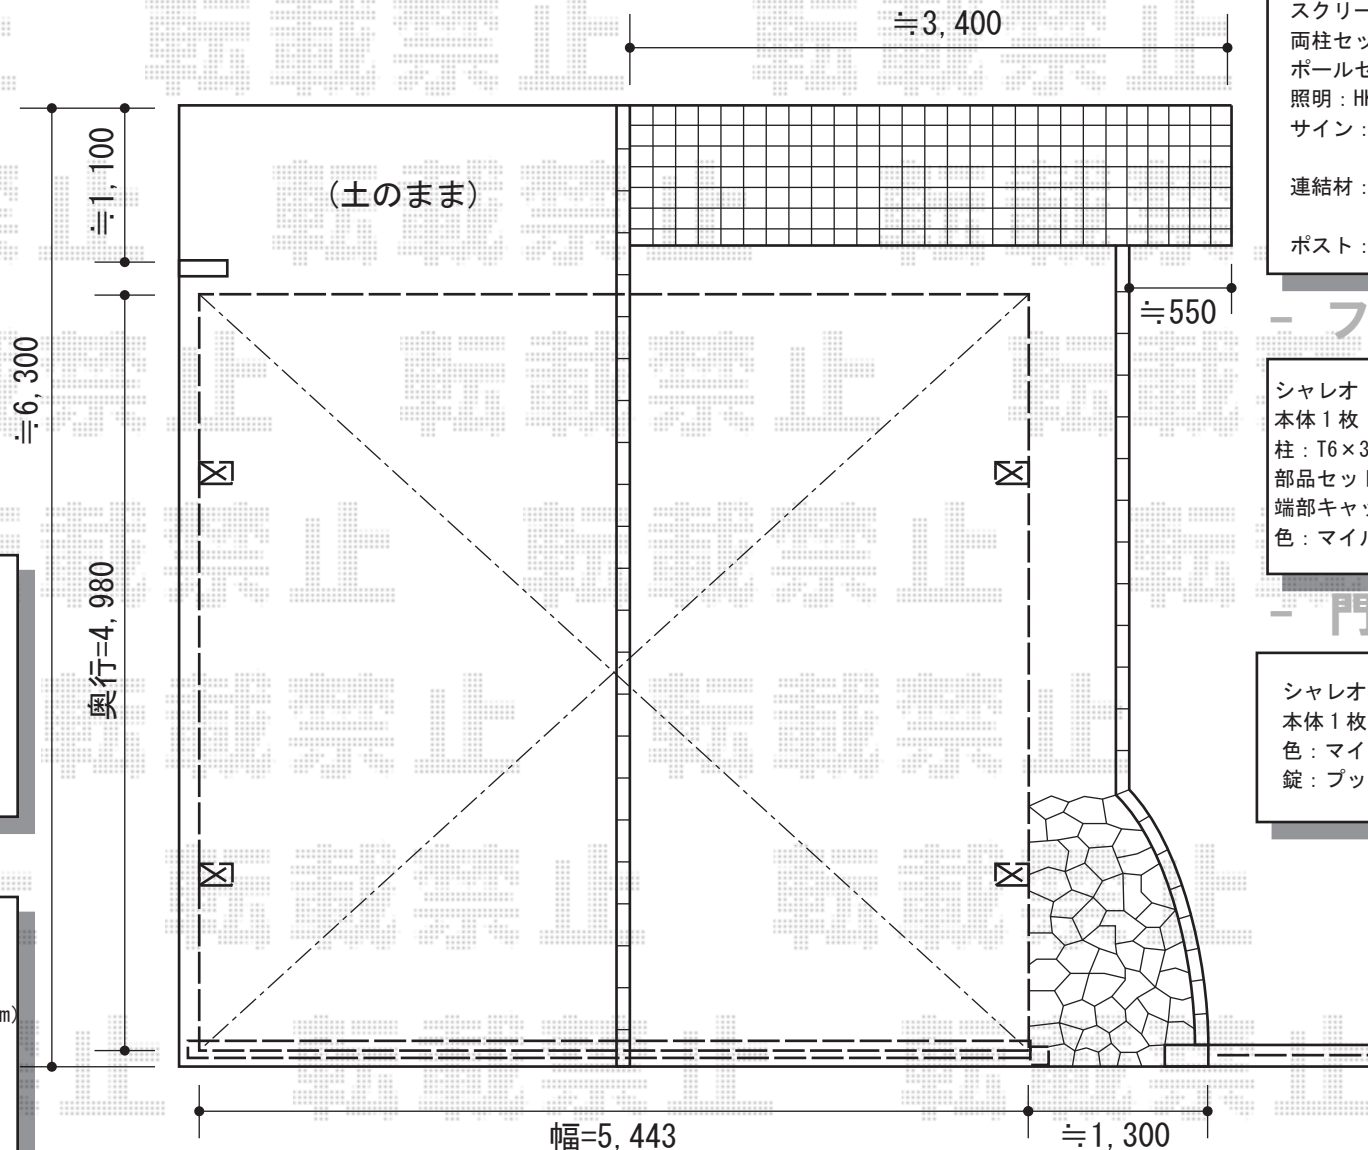

## - ファンクションユニット -

スクリーンファンクションユニット  
 両柱セット（独立タイプ）：H：14  
 ポールセット（マイルドブラック）  
 照明：HK-10型（ネオブラック）  
 サイン：アイサイン鑄込み文字  
 （パターン集タイプ）  
 連結材：両柱用センターブロック（加工無し）  
 （マイルドブラック）  
 ポスト：縦型ポスト（マイルドブラック）

## - フェンス -

シャレオ R1型 フェンス フリーポールタイプ  
 本体1枚（W×H）=（1,975.5×600mm）×2枚  
 柱：T6×3本  
 部品セットB：3セット  
 端部キャップB：1セット  
 色：マイルドブラック

## - 門扉 -

シャレオ R1型 門扉 片・内開き 柱使用  
 本体1枚（W×H）=（800×1,200mm）  
 色：マイルドブラック  
 錠：プッシュプルRT錠（ライトゴールド）

## - カーポート -

カーポートシグマIII ワイドタイプ  
 積雪～20cm対応  
 幅=5,443mm 奥行=4,980mm  
 色：ブラック  
 屋根材：熱線吸収ポリカーボネート  
 （ブルースモークマット）  
 柱仕様：ロング柱28仕様  
 （有効高 約2,800mm）