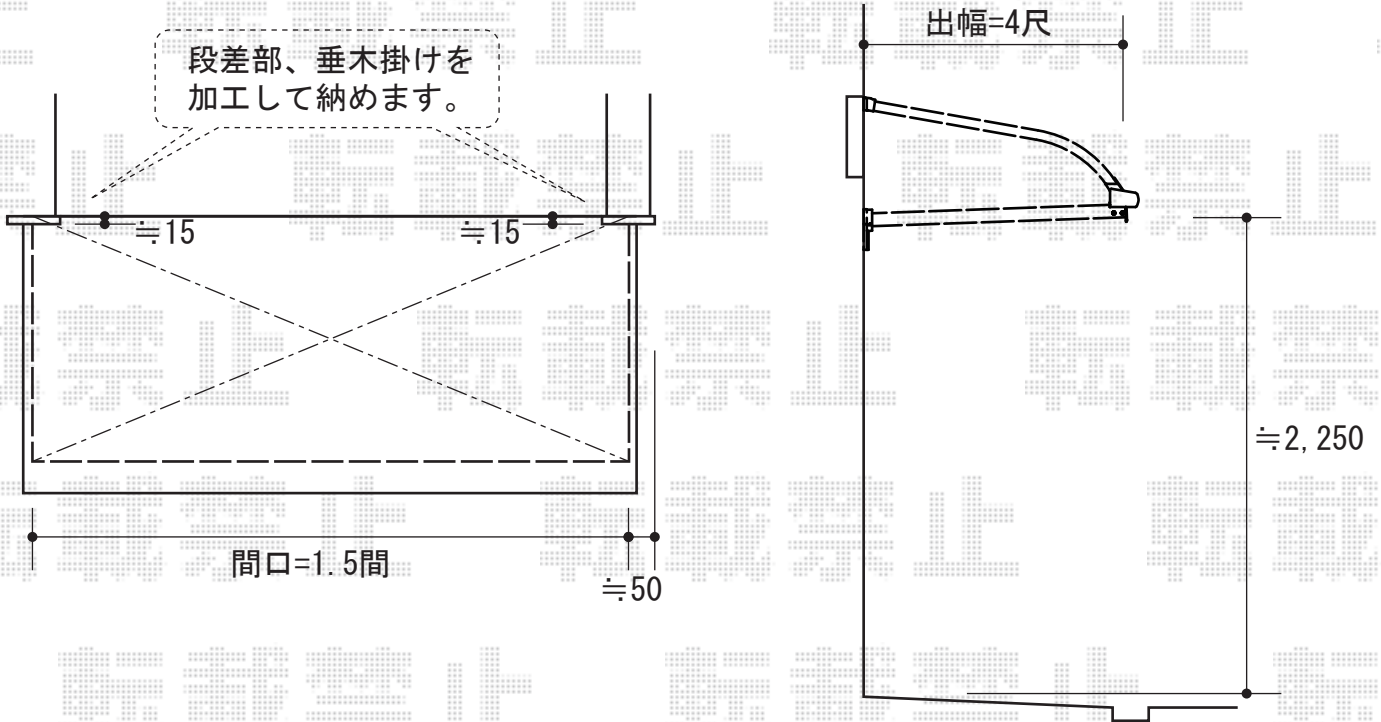

# ライザーテラスⅡ R型 ルーフタイプ 単体

ライザーテラスⅡ R型 ルーフタイプ 単体  
間口=関東間1.5間 (方杖芯々2,750mm)  
出幅=4尺 (1,185mm)  
色：ホワイト  
屋根材：ポリカーボネート (ブラウン)  
柱仕様：柱無し  
追加部材：方杖固定部RCアンカー

現場状況や作図制限により概略図の内容と多少の違いが生じることがございます。  
施工時は、現場優先とさせて頂きたく思いますので、お立会い頂き、  
最終のご指示のほど、何卒、宜しくお願い致します。