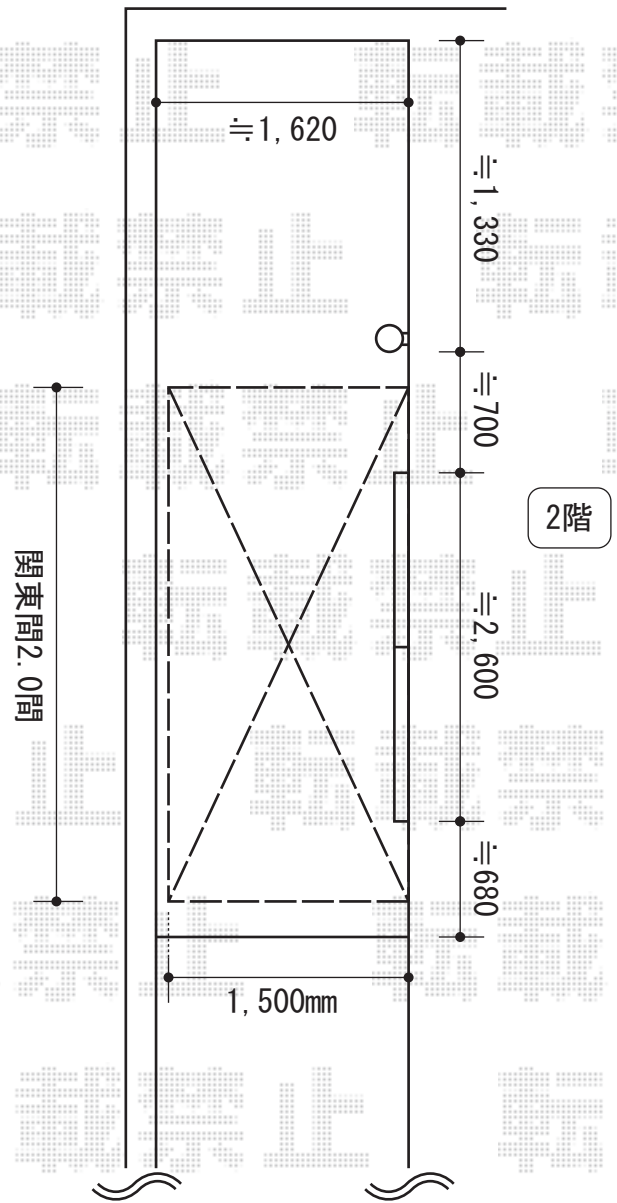

彩鳥 C型 ボックスタイプ 手動式

サッシ振り分けにて
設置致します

彩鳥 C型 ボックスタイプ 手動式
間口=関東間2.0間 (3,640mm)
出幅=1,500mm
本体色：シャイングレー
キャンバス色：アクリル（ライトベージュ）
駆動：手動式/外観右駆動
クランクハンドル：1,500mm
追加部材：ベースプレート一式

現場状況や作図制限により概略図の内容と多少の違いが生じることがございます。
施工時は、現場優先とさせて頂きたく思いますので、お立会い頂き、
最終のご指示のほど、何卒、宜しくお願い致します。