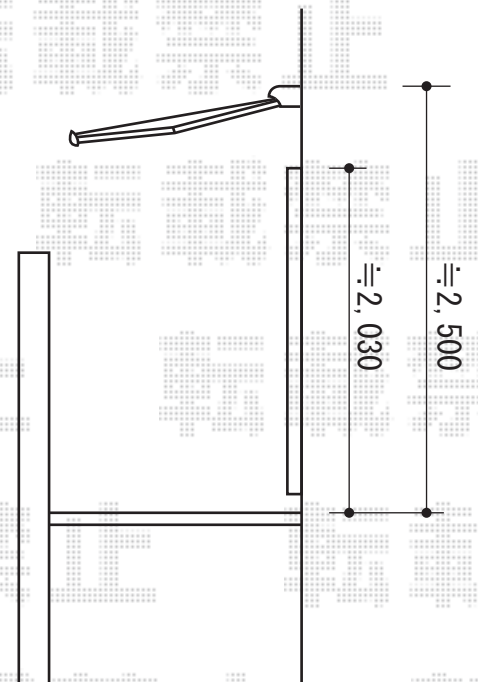

彩鳥 C型 ボックスタイプ 手動式

サッシ振り分けにて
設置致します

彩鳥 C型 ボックスタイプ 手動式
間口=関東間2.0間 (3,640mm)
出幅=1,500mm
本体色：シャイングレー
キャンバス色：アクリル（ライトベージュ）
駆動：手動式/外観右駆動
クランクハンドル：1,500mm
追加部材：ベースプレート一式

現場状況や作図制限により概略図の内容と多少の違いが生じることがございます。
施工時は、現場優先とさせて頂きたく思いますので、お立会い頂き、
最終のご指示のほど、何卒、宜しくお願い致します。