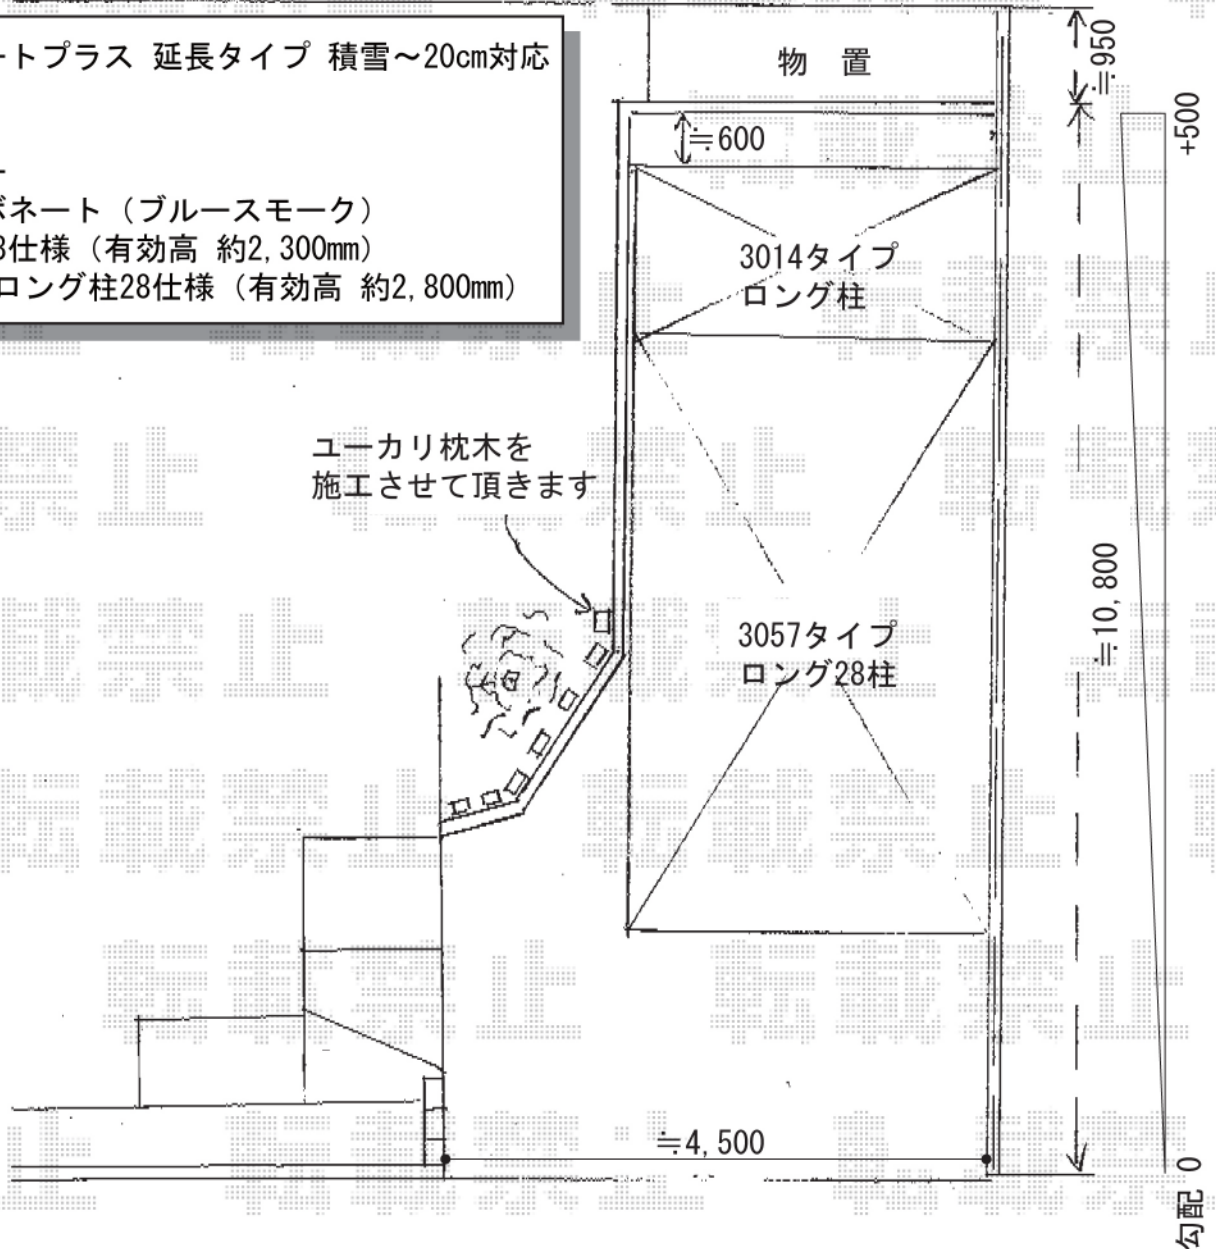

物置

タクボ物置 Mr.ストックマンダンディ 一般型
 間口=2,900mm
 奥行=890mm
 高さ=2,110mm
 色：カラー未定
 屋根タイプ：標準型
 耐荷重タイプ：一般型

カーポート

TOEX キューブポートプラス 延長タイプ 積雪~20cm対応
 幅=7,124mm
 奥行=3,001mm
 色：シャイングレー
 屋根材：ポリカーボネート（ブルースモーク）
 柱仕様：ロング柱23仕様（有効高 約2,300mm）
 【奥1本】柱仕様：ロング柱28仕様（有効高 約2,800mm）

現場状況や作図制限により概略図の内容と多少の違いが生じることがございます。
 施工時は、現場優先とさせて頂きたく思いますので、お立会い頂き、
 最終のご指示のほど、何卒、宜しくお願い致します。

EX-SHOP
 HTTP://WWW.EX-SHOP.NET

担当：堀