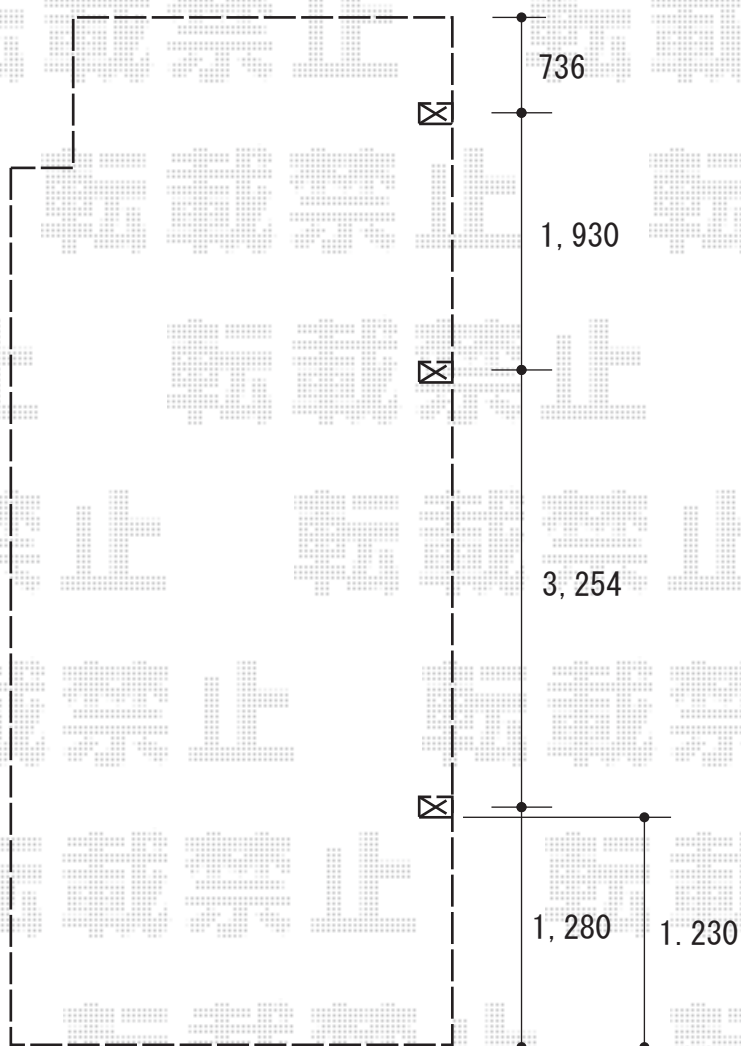

レイナポート 延長タイプ

YKK AP レイナポート 延長タイプ
幅=2,700mm
奥行=7,200mm
色：プラチナステン
屋根材：熱線遮断ポリカーボネート
（アースブルーマット調）
柱仕様：ハイルーフ仕様
（有効高 約2,355mm）
オプション：着脱式サポート2本入×1、
着脱式サポート1本入×1

現場状況や作図制限により概略図の内容と多少の違いが生じることがございます。
施工時は、現場優先とさせて頂きたく思いますので、お立会い頂き、
最終のご指示のほど、何卒、宜しくお願い致します。