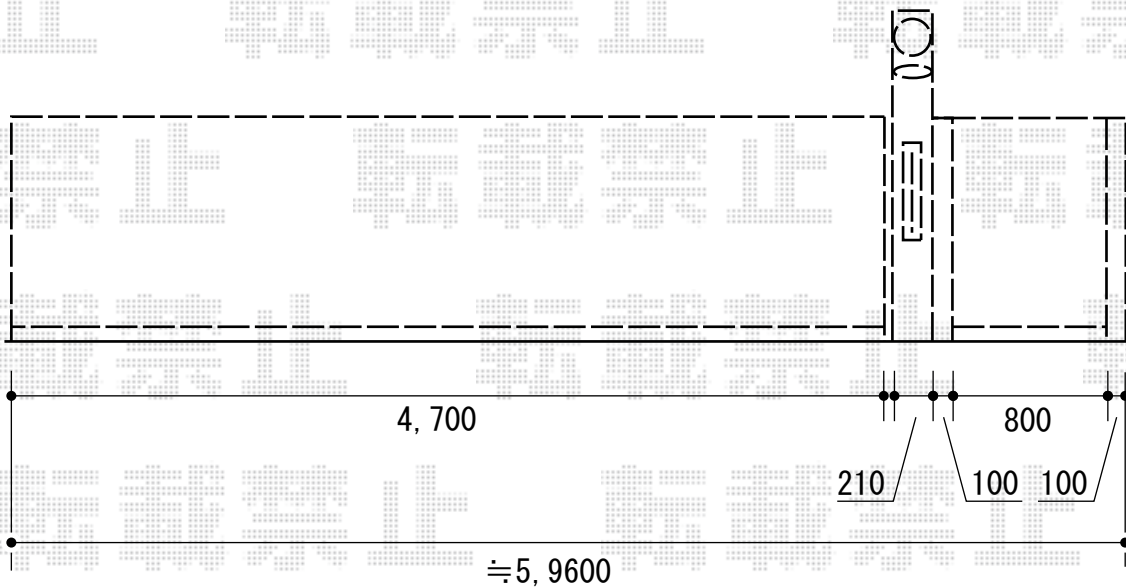

- 機能ポール -

YKK AP
シンプルモダン機能門柱 1型[独立仕様]
本体：インターホン加工付き
照明：12型
ネームプレート：K型
ポスト：T7A型
色：プラチナステン

- カーゲート -

YKK AP エクスラインアップゲート
ワイド 1型 手動式
本体 (W×H) =4,680mm×1,200mm
色：プラチナステン
柱仕様：ハイルフ仕様
(有効通過高 約2,140mm)

- 門扉 -

YKK AP シンプルモダン門扉11型 片開き
本体1枚 (W×H) =800mm×1,200mm
色：プラチナステン
錠：ハンドル錠E8型(内開き)

現場状況や作図制限により概略図の内容と多少の違いが生じることがございます。
施工時は、現場優先とさせて頂きたく思いますので、お立会い頂き、
最終のご指示のほど、何卒、宜しくお願い致します。

EX-SHOP
HTTP://WWW.EX-SHOP.NET

担当：溝口