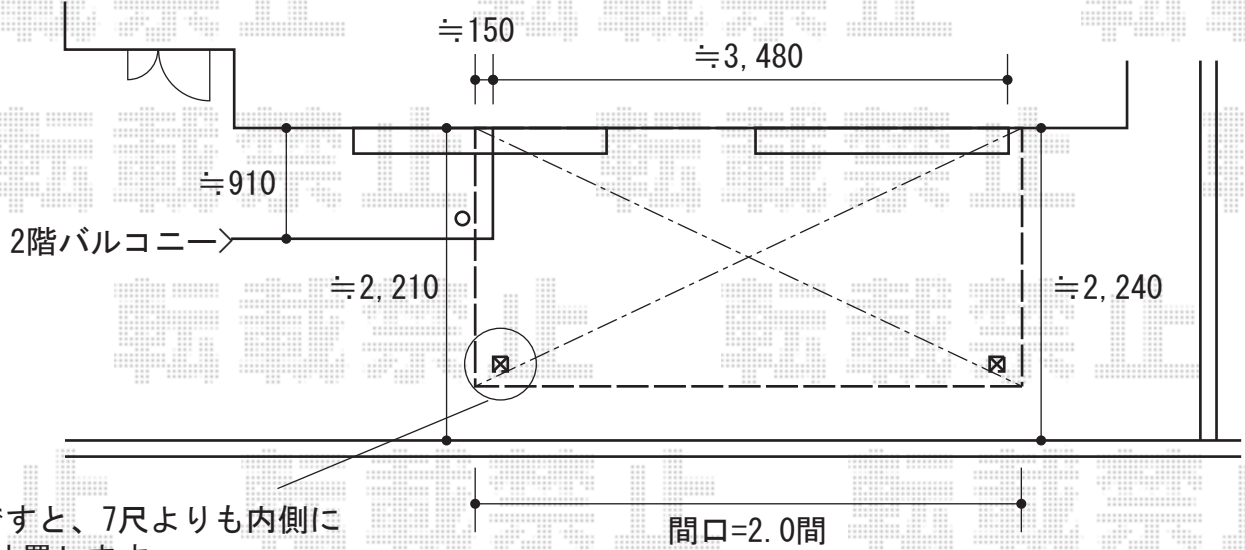

ライザーテラスII R型 単体 テラスタイプ 積雪~20cm対応

トステム ライザーテラスII R型 単体 テラスタイプ 積雪~20cm対応  
 間口=関東間2.0間 (柱芯々3,440mm 屋根幅3,660mm)  
 出幅=6尺 (1,785mm)  
 色: オータムブラウン  
 屋根材: ポリカーボネート (クリアマット)  
 柱仕様: 柱位置固定タイプ

現場状況や作図制限により概略図の内容と多少の違いが生じることがございます。  
 施工時は、現場優先とさせて頂きたく思いますので、お立会い頂き、  
 最終のご指示のほど、何卒、宜しくお願い致します。