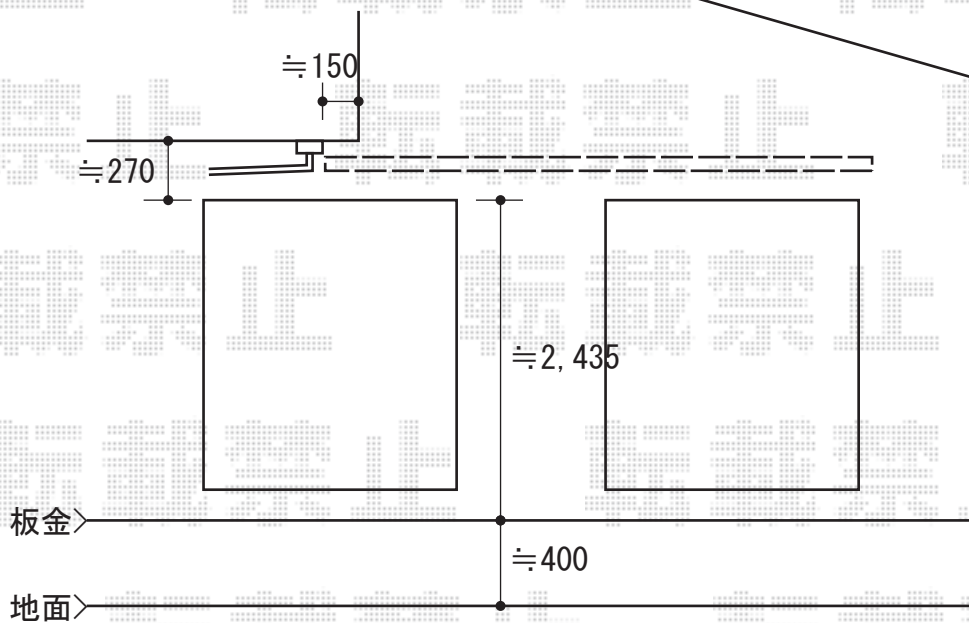

ライザーテラスII R型 単体 テラスタイプ 積雪~20cm対応

トステム ライザーテラスII R型 単体 テラスタイプ 積雪~20cm対応  
 間口=関東間2.0間 (柱芯々3,440mm 屋根幅3,660mm)  
 出幅=6尺 (1,785mm)  
 色: オータムブラウン  
 屋根材: ポリカーボネート (クリアマット)  
 柱仕様: 柱位置固定タイプ

現場状況や作図制限により概略図の内容と多少の違いが生じることがございます。  
 施工時は、現場優先とさせて頂きたく思いますので、お立会い頂き、  
 最終のご指示のほど、何卒、宜しくお願い致します。