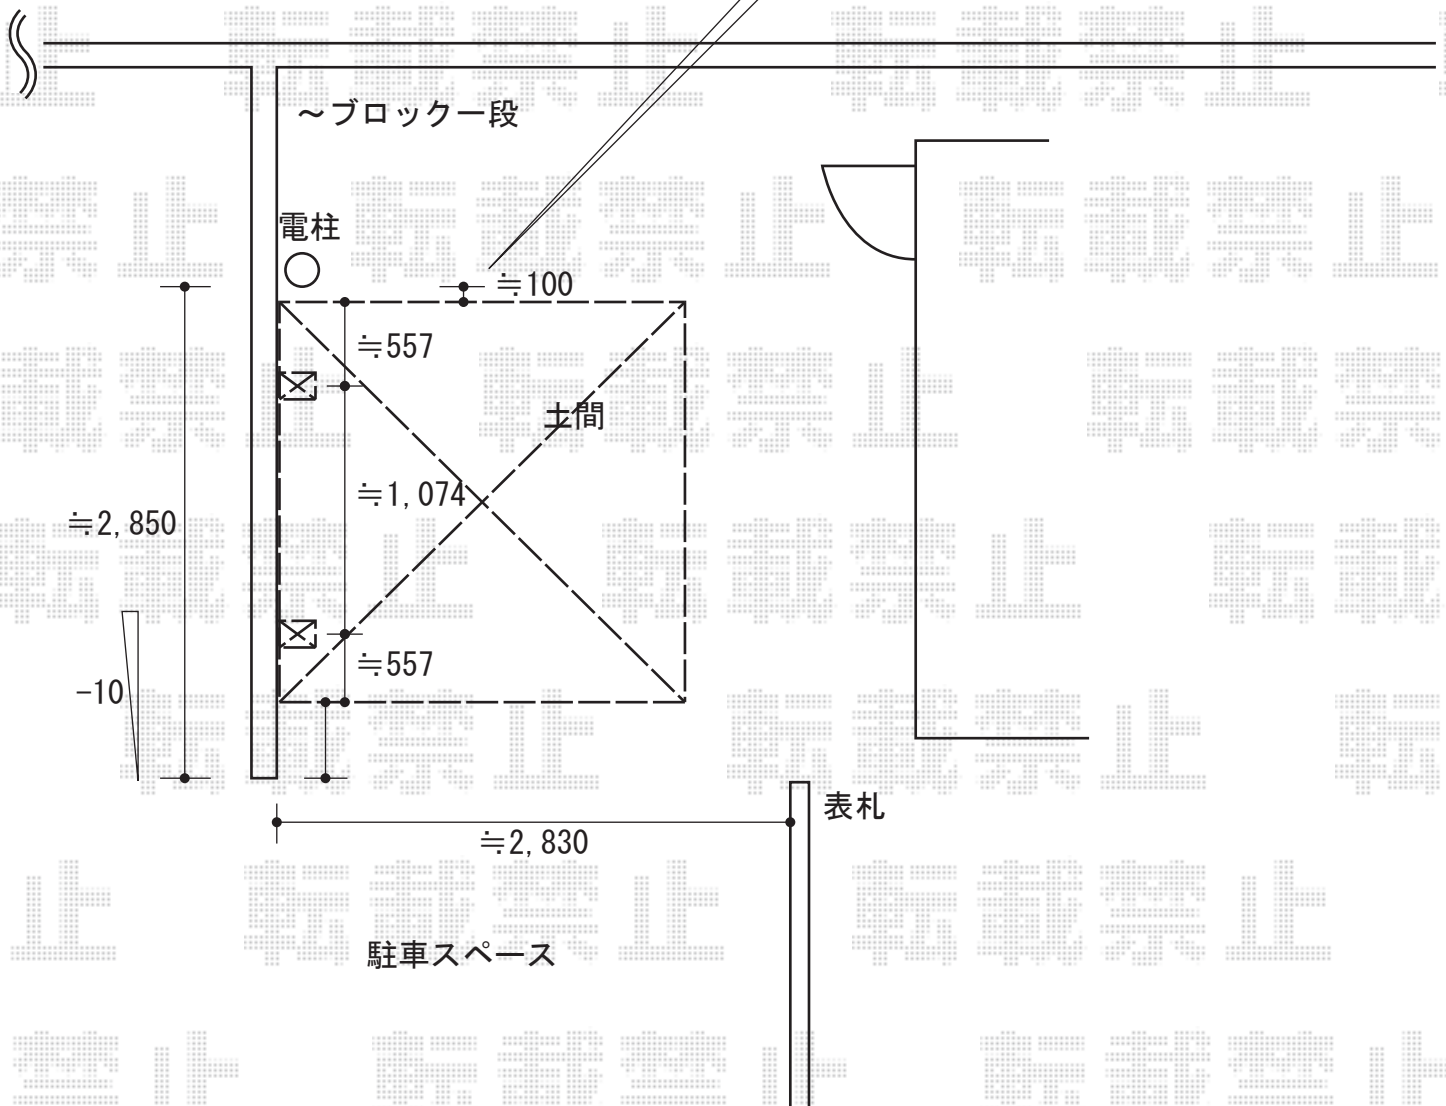

レイナポートミニ 積雪～20cm対応

電柱より約100mm空けて
スタートさせて頂くように見ておりますが、
施工当日、お立会いの上、
改めてご指示頂けますようお願い致します

レイナポートミニ 積雪～20cm対応
幅=2,100mm
奥行=2,188mm
色：プラチナステン
屋根材：ポリカーボネート（トーメイマット）
柱仕様：標準柱仕様（有効高 約1,800mm）

現場状況や作図制限により概略図の内容と多少の違いが生じることがございます。
施工時は、現場優先とさせて頂きたく思いますので、お立会い頂き、
最終のご指示のほど、何卒、宜しくお願い致します。