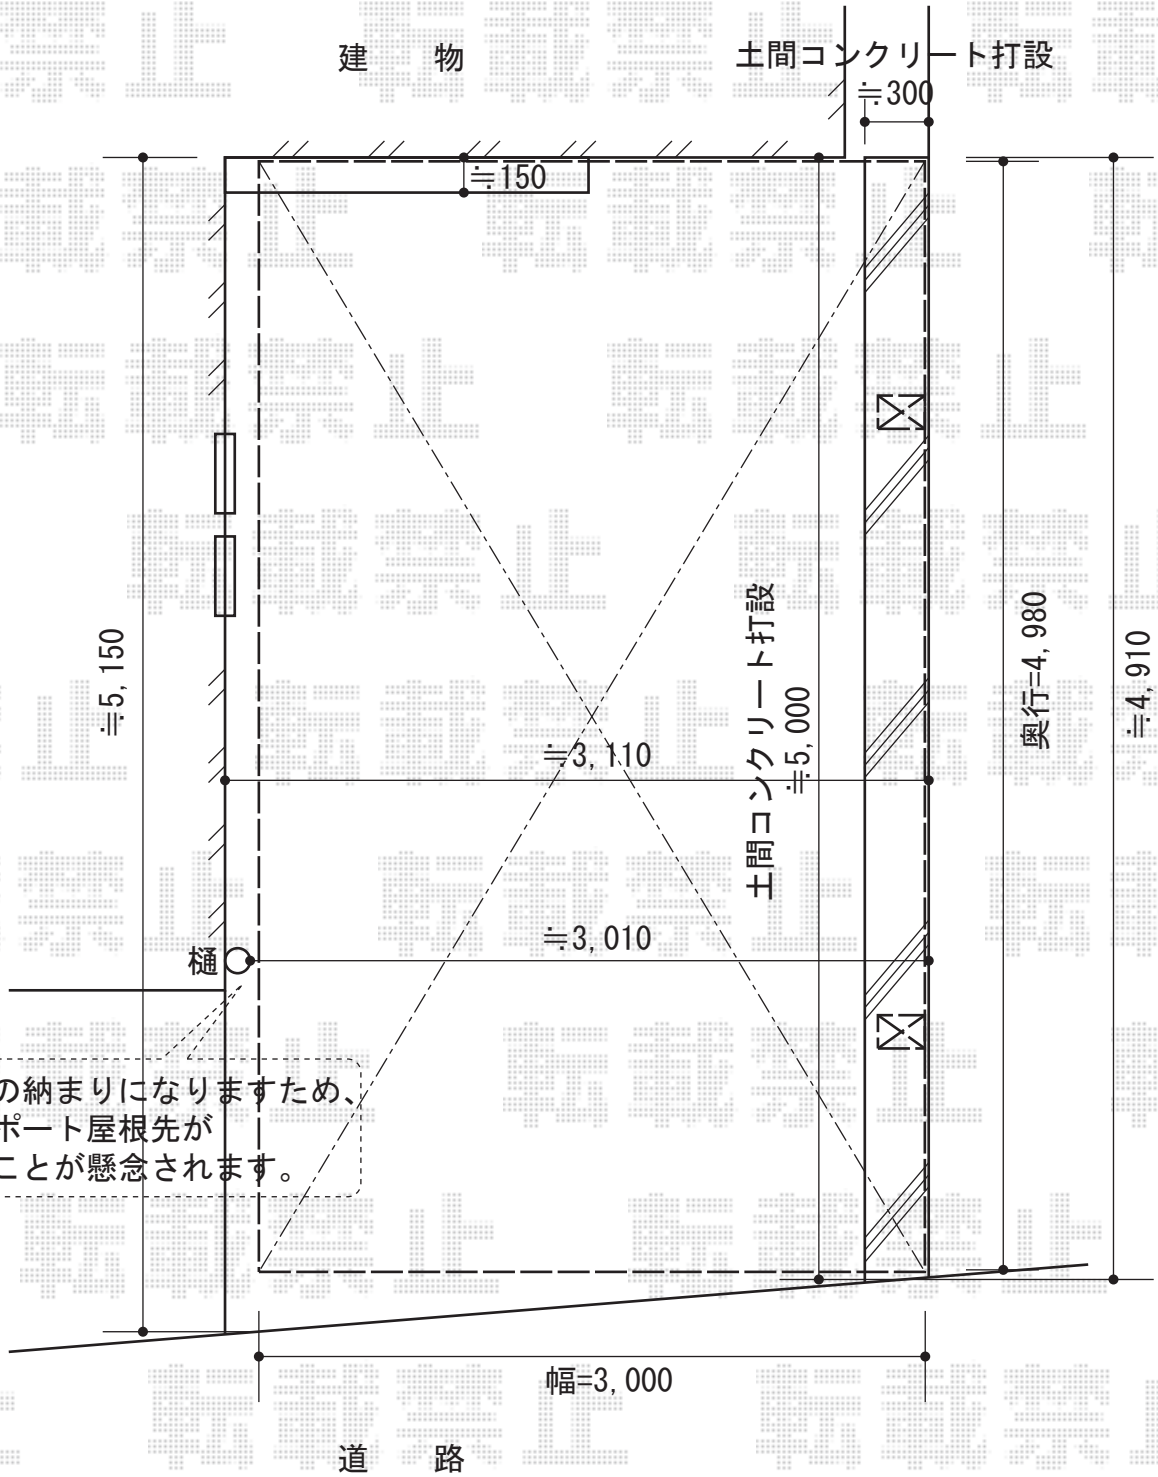

カーブポートシグマⅢ 積雪～20cm対応

いっぱいの納まりになりますため、  
扉とカーポート屋根先が  
干渉することが懸念されます。

トステム カーブポートシグマⅢ 積雪～20cm対応  
幅=3,000mm  
奥行=4,980mm  
色：シャイングレー  
屋根材：ポリカーボネート（ブルースモーク）  
柱仕様：ロング柱28仕様（有効高 約2,800mm）

現場状況や作図制限により概略図の内容と多少の違いが生じることがございます。  
施工時は、現場優先とさせて頂きたく思いますので、お立会い頂き、  
最終のご指示のほど、何卒、宜しくお願い致します。