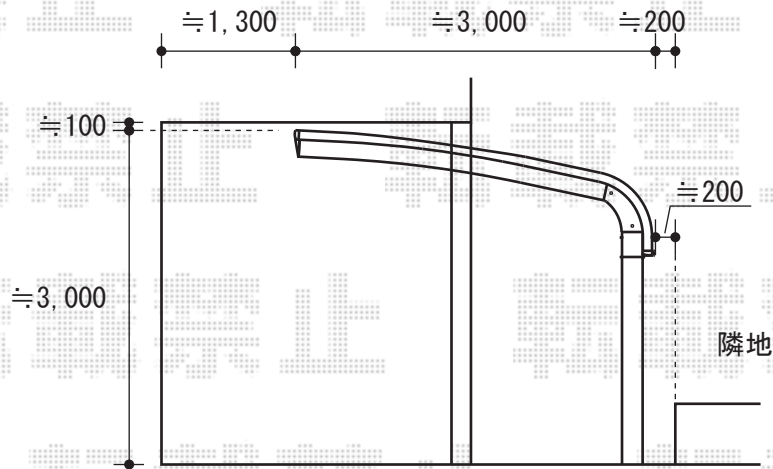

レイナキャップポート 積雪~20cm対応

平面図

レイナキャップポート 積雪~20cm対応

幅=3,002mm

奥行=5,052mm

色：ブラウン

屋根材：熱線遮断ポリカーボネート（アースブルーマット調）

柱仕様：ハイルーフ仕様（有効高 約2,355mm）

立面図

側面図

現場状況や作図制限により概略図の内容と多少の違いが生じることがございます。
施工時は、現場優先とさせて頂きたく思いますので、お立会い頂き、
最終のご指示のほど、何卒、宜しくお願い致します。

EX-SHOP

HTTP://WWW.EX-SHOP.NET

担当：溝口