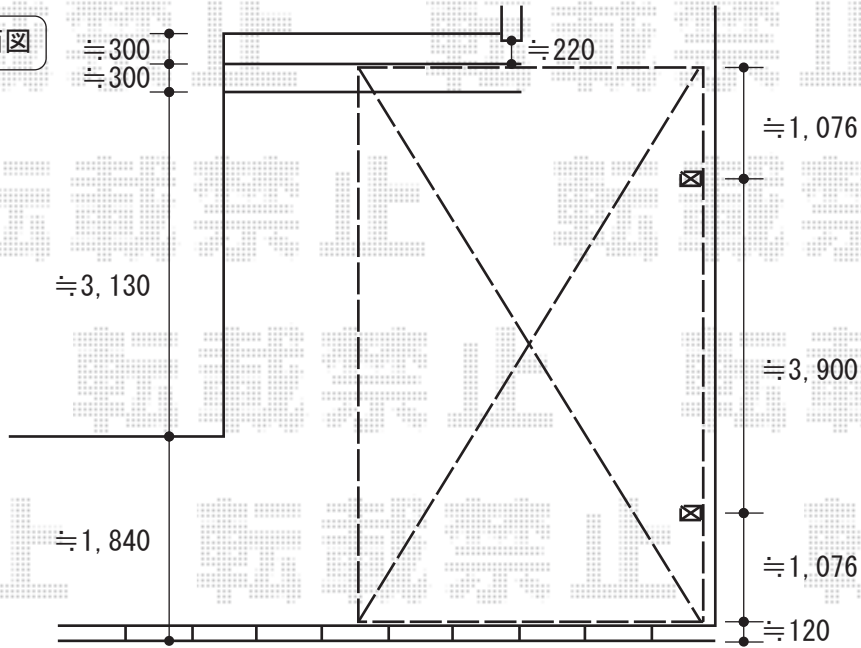

レイナキャップポート 積雪~20cm対応

平面図

レイナキャップポート 積雪~20cm対応

幅=3,002mm

奥行=5,052mm

色：ブラウン

屋根材：熱線遮断ポリカーボネート（アースブルーマット調）

柱仕様：ハイルーフ仕様（有効高 約2,355mm）

立面図

側面図

現場状況や作図制限により概略図の内容と多少の違いが生じることがございます。
施工時は、現場優先とさせて頂きたく思いますので、お立会い頂き、
最終のご指示のほど、何卒、宜しくお願い致します。

EX-SHOP

HTTP://WWW.EX-SHOP.NET

担当：溝口