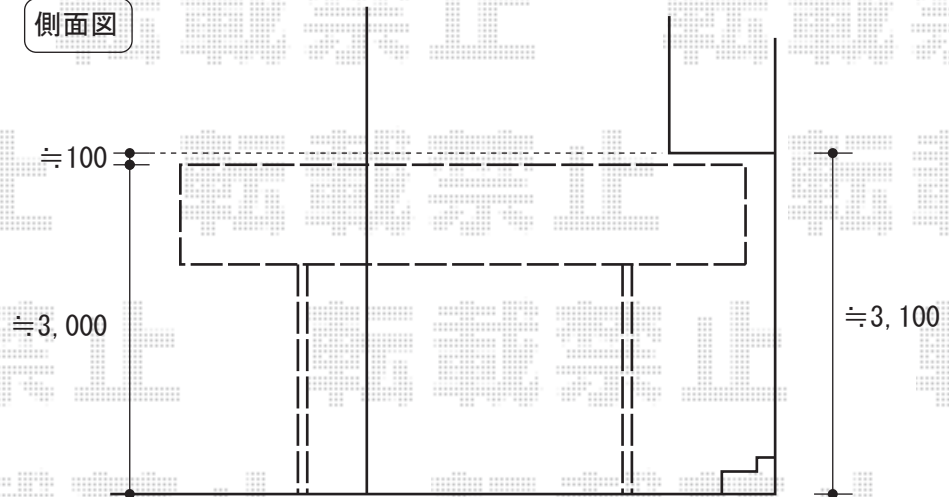

レイナキャップポート 積雪~20cm対応

平面図

レイナキャップポート 積雪~20cm対応

幅=3,002mm

奥行=5,052mm

色：ブラウン

屋根材：熱線遮断ポリカーボネート（アースブルーマット調）

柱仕様：ハイルーフ仕様（有効高 約2,355mm）

立面図

側面図

現場状況や作図制限により概略図の内容と多少の違いが生じることがございます。
施工時は、現場優先とさせて頂きたく思いますので、お立会い頂き、
最終のご指示のほど、何卒、宜しくお願い致します。

EX-SHOP

HTTP://WWW.EX-SHOP.NET

担当：溝口