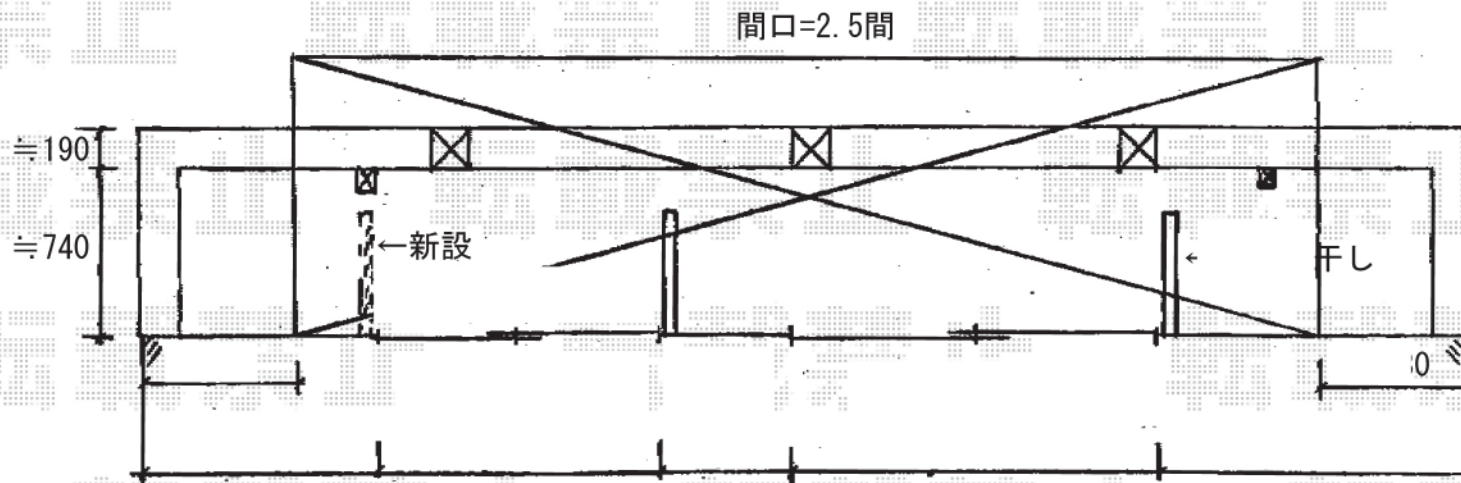

ライザーテラスII R型 単体 屋根タイプ 積雪~20cm対応

トステム ライザーテラスII R型 単体 屋根タイプ 積雪~20cm対応
間口=関東間2.5間通し (柱芯々4,350mm 屋根幅4,570mm)
出幅=4尺(1,185mm)
色: シャイングレー
屋根材: 熱線吸収アクアポリカーボネート (ブルースモーク)
柱仕様: 柱奥行移動タイプ
オプション: 壁付け物干し 標準 1本入

現場状況や作図制限により概略図の内容と多少の違いが生じることがございます。
施工時は、現場優先とさせて頂きたく思いますので、お立会い頂き、
最終のご指示のほど、何卒、宜しくお願い致します。