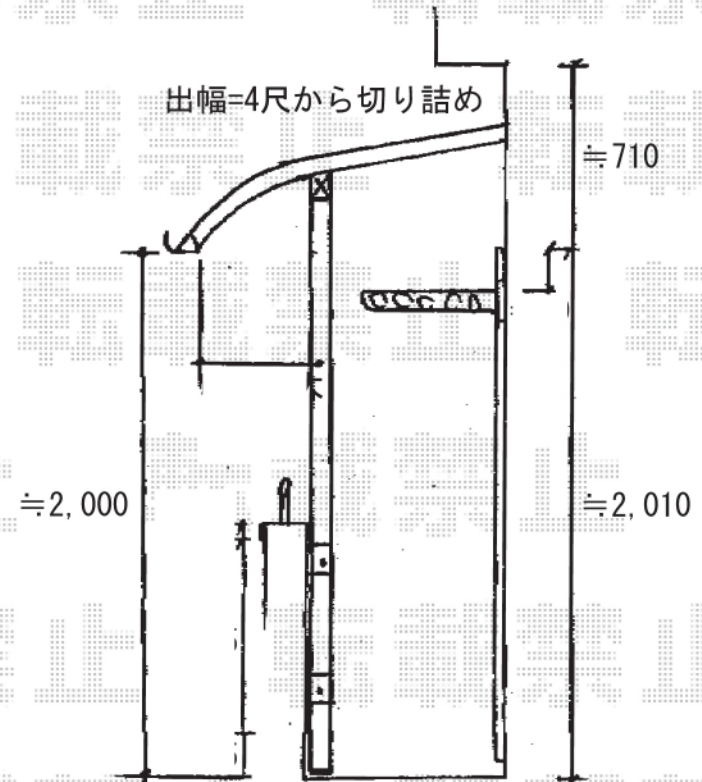

ライザーテラスII R型 単体 屋根タイプ 積雪~20cm対応

トステム ライザーテラスII R型 単体 屋根タイプ 積雪~20cm対応
間口=関東間2.5間通し (柱芯々4,350mm 屋根幅4,570mm)
出幅=4尺(1,185mm)
色: シャイングレー
屋根材: 熱線吸収アクアポリカーボネート (ブルースモーク)
柱仕様: 柱奥行移動タイプ
オプション: 壁付け物干し 標準 1本入

現場状況や作図制限により概略図の内容と多少の違いが生じることがございます。
施工時は、現場優先とさせて頂きたく思いますので、お立会い頂き、
最終のご指示のほど、何卒、宜しくお願い致します。