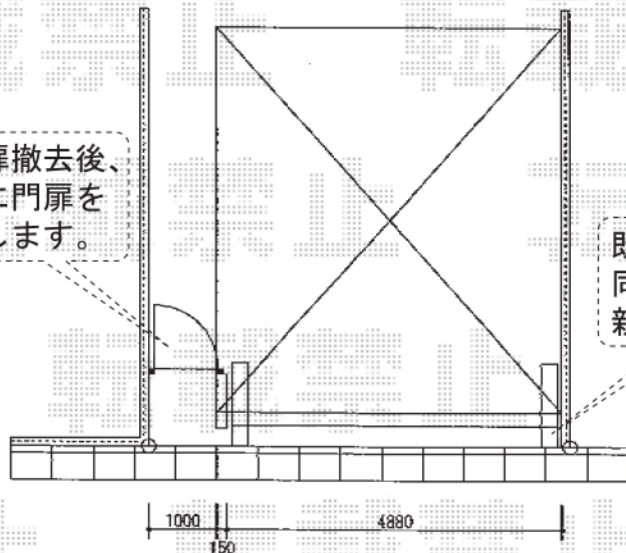

## カーゲート・門扉

既存門扉撤去後、  
同位置に門扉を  
新設致します。

既存カーゲート撤去後、  
同位置に、カーゲート(電動式)を  
新設致します。

TOEX ワイドオーバードアR3型 電動式

本体 (W×H) = (4,750×1,200mm)

色 : マイルドブラック

柱仕様 : ハイルフ仕様 (有効高 約2,150mm)

駆動 : 電動式 (AC100V結線用柱仕様)

オプション : リモコン送信機 (追加用)

TOEX プリレオ R3型 片・内開き 柱使用

本体1枚 (W×H) = (900×1,200mm)

色 : マイルドブラック

錠 : シリンダーRD錠

現場状況や作図制限により概略図の内容と多少の違いが生じることがございます。  
施工時は、現場優先とさせて頂きたく思いますので、お立会い頂き、  
最終のご指示のほど、何卒、宜しくお願い致します。

全ての著作権は、エクスショップに帰属します。当社とのお取引目的外の使用・複製・転載禁止となっております。