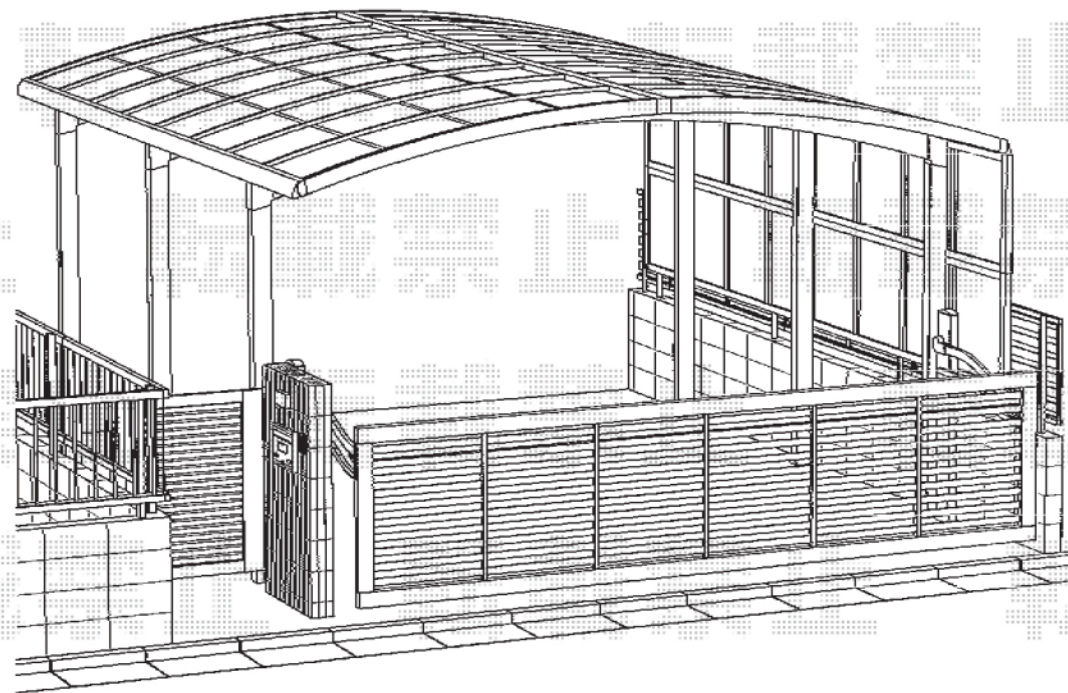

## カーゲート・門扉

既存門扉撤去後、  
同位置に門扉を  
新設致します。

既存カーゲート撤去後、  
同位置に、カーゲート(電動式)を  
新設致します。

TOEX ワイドオーバードアR3型 電動式

本体 (W×H) = (4,750×1,200mm)

色 : マイルドブラック

柱仕様 : ハイルフ仕様 (有効高 約2,150mm)

駆動 : 電動式 (AC100V結線用柱仕様)

オプション : リモコン送信機 (追加用)

TOEX プリレオ R3型 片・内開き 柱使用

本体1枚 (W×H) = (900×1,200mm)

色 : マイルドブラック

錠 : シリンダーRD錠

現場状況や作図制限により概略図の内容と多少の違いが生じることがございます。  
施工時は、現場優先とさせて頂きたく思いますので、お立会い頂き、  
最終のご指示のほど、何卒、宜しくお願い致します。

全ての著作権は、エクスショップに帰属します。当社とのお取引目的外の使用・複製・転載禁止となっております。