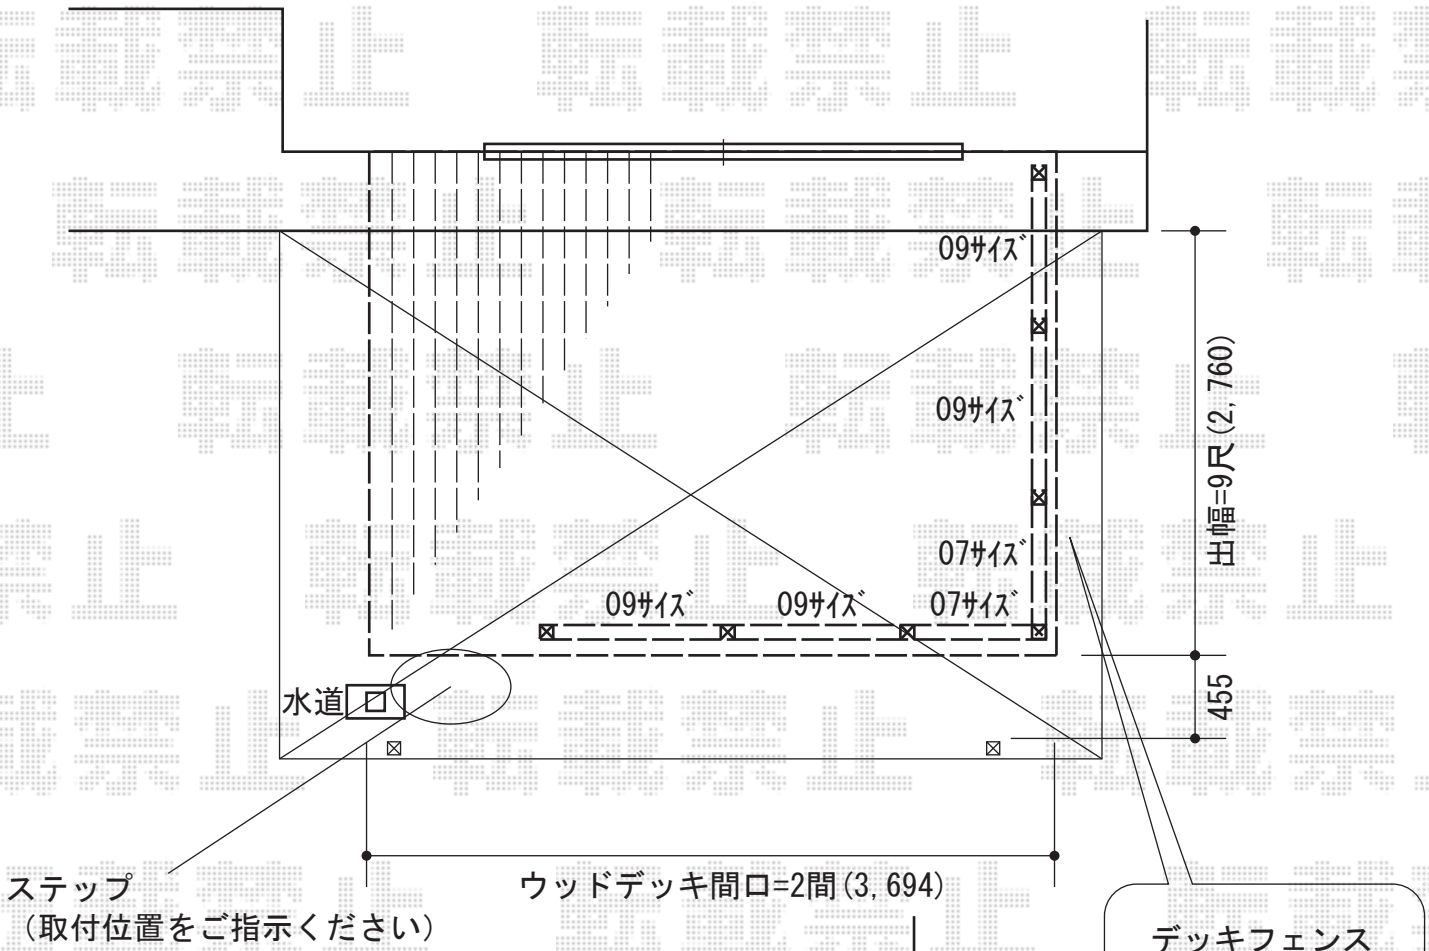

リウッドデッキII 標準 単体

YKK AP リウッドデッキII 標準 単体
間口=2間 (3,694mm)
出幅=9尺 (2,760mm)
色: レッドブラウン
床板: 縦貼り
束柱: KLタイプ (H600~700)

現場状況や作図制限により概略図の内容と多少の違いが生じることがございます。
施工時は、現場優先とさせていただきますので、お立会い頂き、
最終のご指示のほど、何卒、宜しくお願い致します。