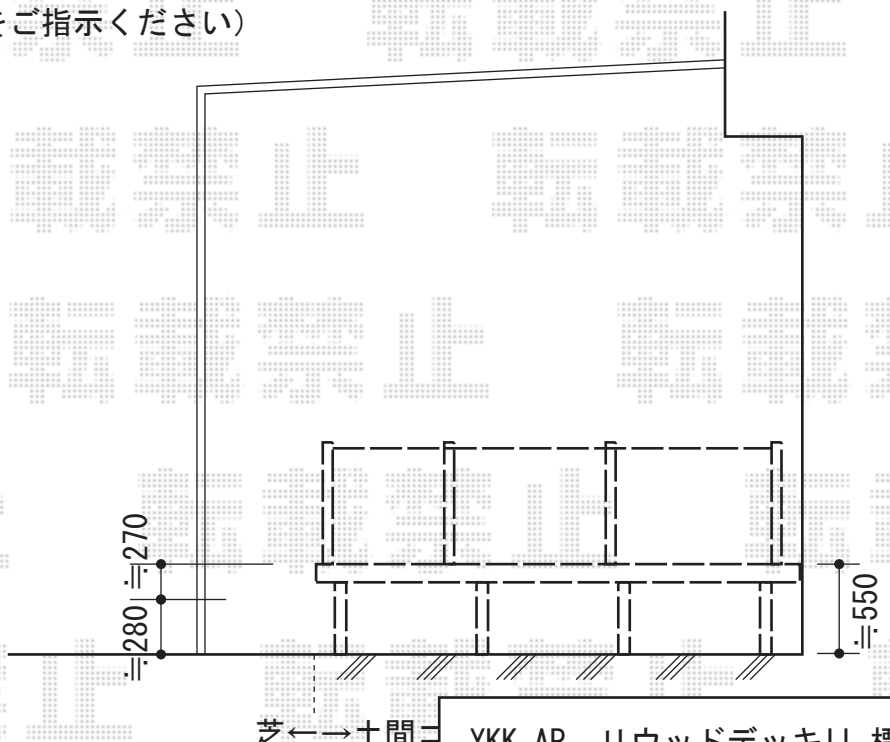

リウッドデッキII 標準 単体

YKK AP リウッドデッキII 標準 単体
間口=2間 (3,694mm)
出幅=9尺 (2,760mm)
色: レッドブラウン
床板: 縦貼り
束柱: KLタイプ (H600~700)

現場状況や作図制限により概略図の内容と多少の違いが生じることがございます。
施工時は、現場優先とさせていただきますので、お立会い頂き、
最終のご指示のほど、何卒、宜しくお願い致します。